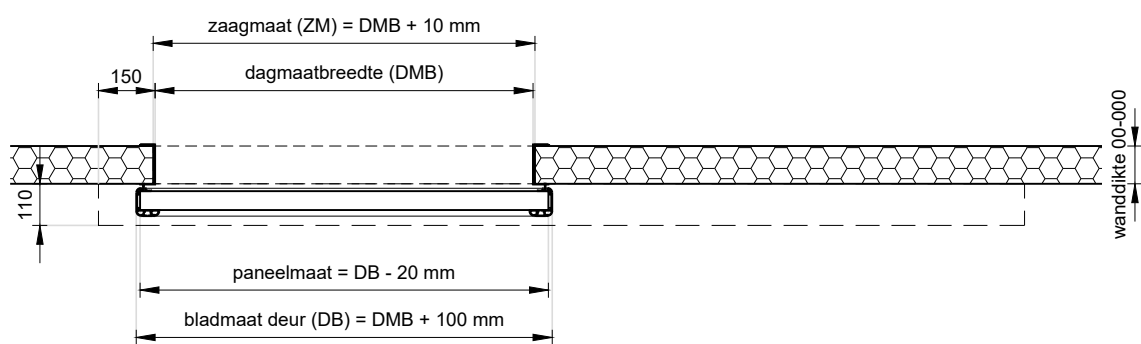

Vooraanzicht
schaal 1:20

Doorsnede
schaal 1:20

Achteraanzicht
schaal 1:20

Plattegrond
schaal 1:20

Standaard glasvensters
schaal 1:30

Project: Bedrijfschuifdeur, 50 mm		
Klant: Unisol paneel BV	Ref klant: BSD-50	Datum: 08-07-2022
Adres: Cilinderweg 25	Ref Unisol: BSD-50	Wijziging:
Postcode: 2371 DZ	Schaal: 1:20	Tekenaar: OvV
Plaats: Roelofarendsveen	Formaat: A3	Tek. nr.:
Tel.nr.: 071-5413510	Maten in: mm	BSD-01
Unisol Paneel BV Cilinderweg 25, 2371 DZ, Roelofarendsveen 071-5413510 071-5415546 info@unisol.nl		

Project: Bedrijfsschuifdeur, 50 mm, details		
Klant: Unisol paneel BV	Ref klant: BSD-50 details	Datum: 08-07-2022
Adres: Cilinderweg 25	Ref Unisol: BSD-50 details	Wijziging:
Postcode: 2371 DZ	Schaal: 1:20	Tekenaar: OvV
Plaats: Roelofarendsveen	Formaat: A3	Tek. nr.:
Tel.nr.: 071-5413510	Maten in: mm	BSD-04
Unisol Paneel BV Cilinderweg 25, 2371 DZ, Roelofarendsveen 071-5413510 071-5415546 info@unisol.nl		