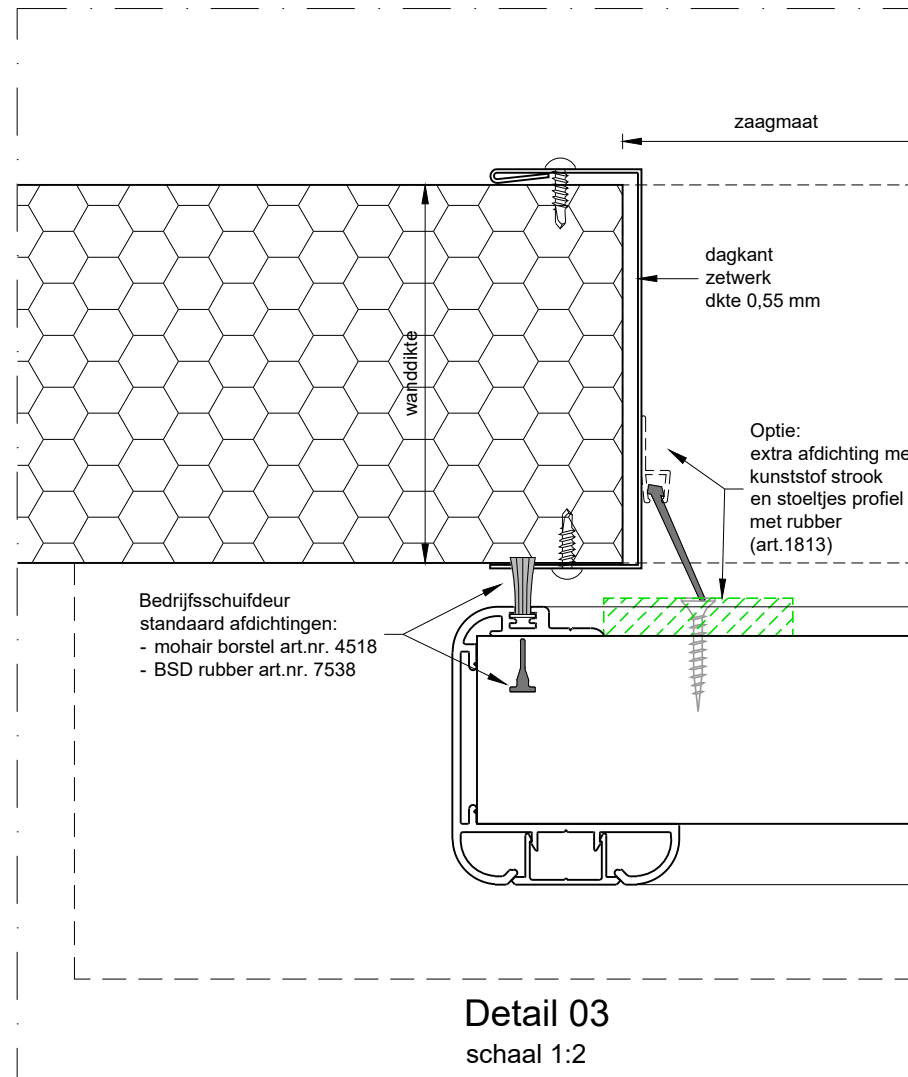

Vooraanzicht
schaal 1:20

Doorsnede
schaal 1:20

Achteraanzicht
schaal 1:20

Plattegrond
schaal 1:20

Standaard glasvensters
schaal 1:30

Project: Bedrijfschuifdeur, 50 mm		
Klant: Unisol paneel BV	Ref klant: BSD-50	Datum: 08-07-2022
Adres: Cilinderweg 25	Ref Unisol: BSD-50	Wijziging:
Postcode: 2371 DZ	Schaal: 1:20	Tekenaar: OvV
Plaats: Roelofarendsveen	Formaat: A3	Tek. nr.:
Tel.nr.: 071-5413510	Maten in: mm	BSD-01
Unisol Paneel BV Cilinderweg 25, 2371 DZ, Roelofarendsveen 071-5413510 071-5415546 info@unisol.nl		

Project: Bedrijfsschuifdeur, 50 mm, details		
Klant: Unisol paneel BV	Ref klant: BSD-50 details	Datum: 08-07-2022
Adres: Cilinderweg 25	Ref Unisol: BSD-50 details	Wijziging:
Postcode: 2371 DZ	Schaal: 1:20	Tekenaar: OvV
Plaats: Roelofarendsveen	Formaat: A3	Tek. nr.:
Tel.nr.: 071-5413510	Maten in: mm	BSD-04
Unisol Paneel BV Cilinderweg 25, 2371 DZ, Roelofarendsveen 071-5413510 071-5415546 info@unisol.nl		