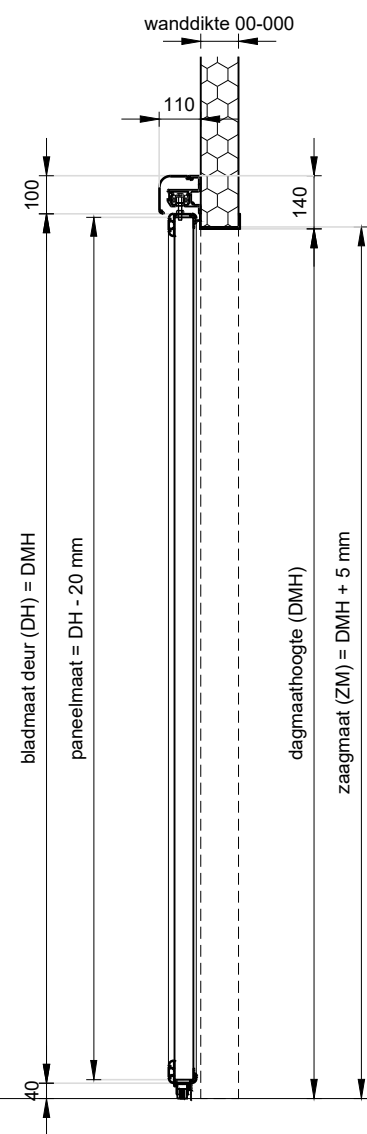

Vooraanzicht
schaal 1:20

Doorsnede
schaal 1:20

Achteraanzicht
schaal 1:20

Plattegrond
schaal 1:20

Standaard glasvensters
schaal 1:30

Project: Bedrijfschuifdeur, 50 mm		
Klant: Unisol paneel BV	Ref klant: BSD-50	Datum: 08-07-2022
Adres: Cilinderweg 25	Ref Unisol: BSD-50	Wijziging:
Postcode: 2371 DZ	Schaal: 1:20	Tekenaar: OvV
Plaats: Roelofarendsveen	Formaat: A3	Tek. nr.:
Tel.nr.: 071-5413510	Maten in: mm	BSD-01
Unisol Paneel BV Cilinderweg 25, 2371 DZ, Roelofarendsveen 071-5413510 071-5415546 info@unisol.nl		

Project: Bedrijfsschuifdeur, 50 mm, details		
Klant: Unisol paneel BV	Ref klant: BSD-50 details	Datum: 08-07-2022
Adres: Cilinderweg 25	Ref Unisol: BSD-50 details	Wijziging:
Postcode: 2371 DZ	Schaal: 1:20	Tekenaar: OvV
Plaats: Roelofarendsveen	Formaat: A3	Tek. nr.:
Tel.nr.: 071-5413510	Maten in: mm	BSD-04
Unisol Paneel BV Cilinderweg 25, 2371 DZ, Roelofarendsveen 071-5413510 071-5415546 info@unisol.nl		