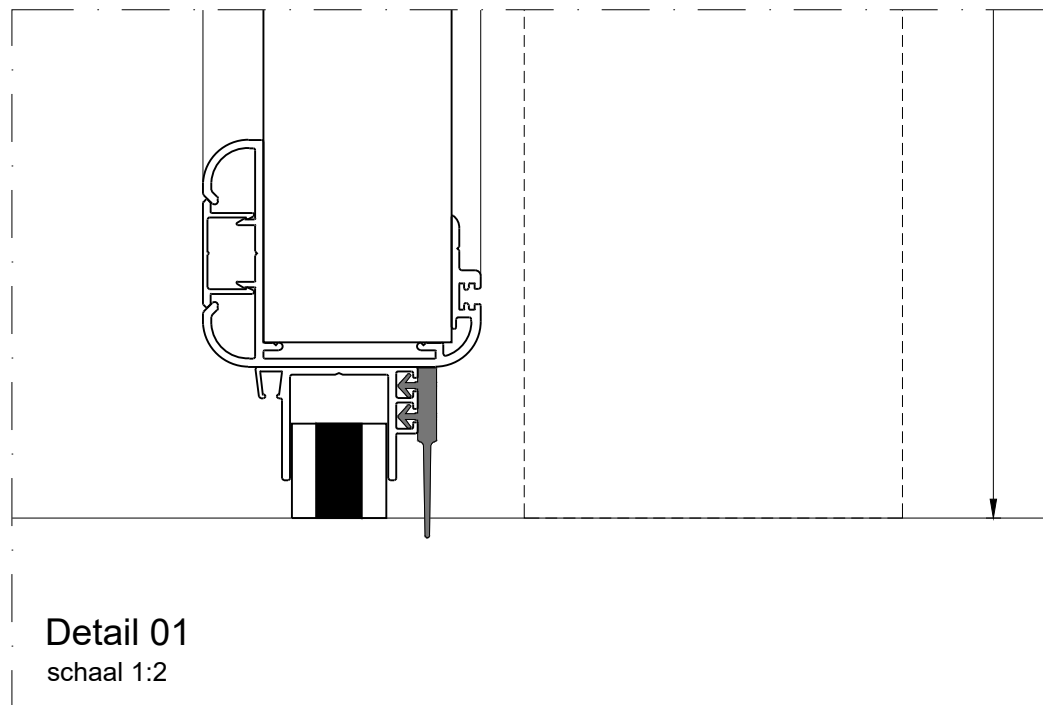

Vooraanzicht
schaal 1:20

Doorsnede
schaal 1:20

Achteraanzicht
schaal 1:20

Plattegrond
schaal 1:20

Standaard glasvensters
schaal 1:30

Project: Bedrijfschuifdeur, 50 mm		
Klant: Unisol paneel BV	Ref klant: BSD-50	Datum: 08-07-2022
Adres: Cilinderweg 25	Ref Unisol: BSD-50	Wijziging:
Postcode: 2371 DZ	Schaal: 1:20	Tekenaar: OvV
Plaats: Roelofarendsveen	Formaat: A3	Tek. nr.:
Tel.nr.: 071-5413510	Maten in: mm	BSD-01
Unisol Paneel BV Cilinderweg 25, 2371 DZ, Roelofarendsveen 071-5413510 071-5415546 info@unisol.nl		

Project: Bedrijfsschuifdeur, 50 mm, details		
Klant: Unisol paneel BV	Ref klant: BSD-50 details	Datum: 08-07-2022
Adres: Cilinderweg 25	Ref Unisol: BSD-50 details	Wijziging:
Postcode: 2371 DZ	Schaal: 1:20	Tekenaar: OvV
Plaats: Roelofarendsveen	Formaat: A3	Tek. nr.:
Tel.nr.: 071-5413510	Maten in: mm	BSD-04
Unisol Paneel BV Cilinderweg 25, 2371 DZ, Roelofarendsveen 071-5413510 071-5415546 info@unisol.nl		