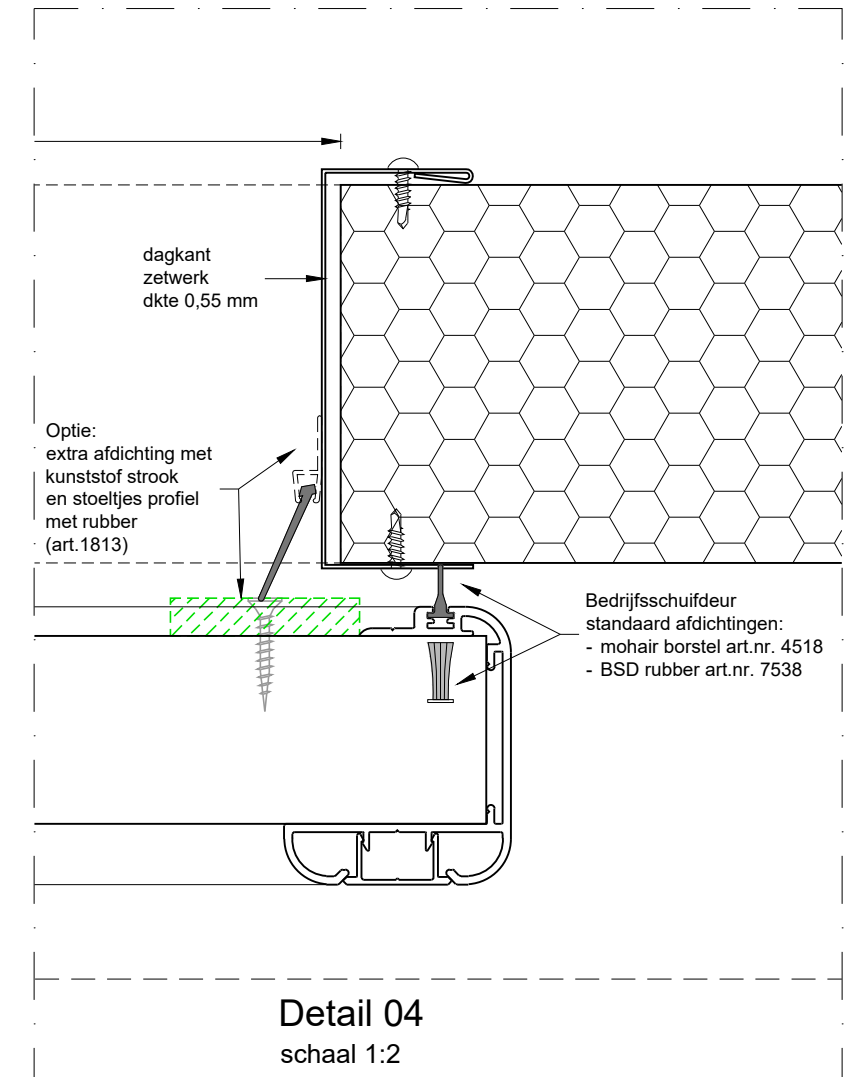

Vooraanzicht
schaal 1:20

Doorsnede
schaal 1:20

Achteraanzicht
schaal 1:20

Plattegrond
schaal 1:20

Standaard glasvensters
schaal 1:30

Project: Bedrijfschuifdeur, 50 mm		
Klant: Unisol paneel BV	Ref klant: BSD-50	Datum: 08-07-2022
Adres: Cilinderweg 25	Ref Unisol: BSD-50	Wijziging:
Postcode: 2371 DZ	Schaal: 1:20	Tekenaar: OvV
Plaats: Roelofarendsveen	Formaat: A3	Tek. nr.:
Tel.nr.: 071-5413510	Maten in: mm	BSD-01
Unisol Paneel BV Cilinderweg 25, 2371 DZ, Roelofarendsveen 071-5413510 071-5415546 info@unisol.nl		

Project: Bedrijfsschuifdeur, 50 mm, details		
Klant: Unisol paneel BV	Ref klant: BSD-50 details	Datum: 08-07-2022
Adres: Cilinderweg 25	Ref Unisol: BSD-50 details	Wijziging:
Postcode: 2371 DZ	Schaal: 1:20	Tekenaar: OvV
Plaats: Roelofarendsveen	Formaat: A3	Tek. nr.:
Tel.nr.: 071-5413510	Maten in: mm	BSD-04
Unisol Paneel BV Cilinderweg 25, 2371 DZ, Roelofarendsveen 071-5413510 071-5415546 info@unisol.nl		