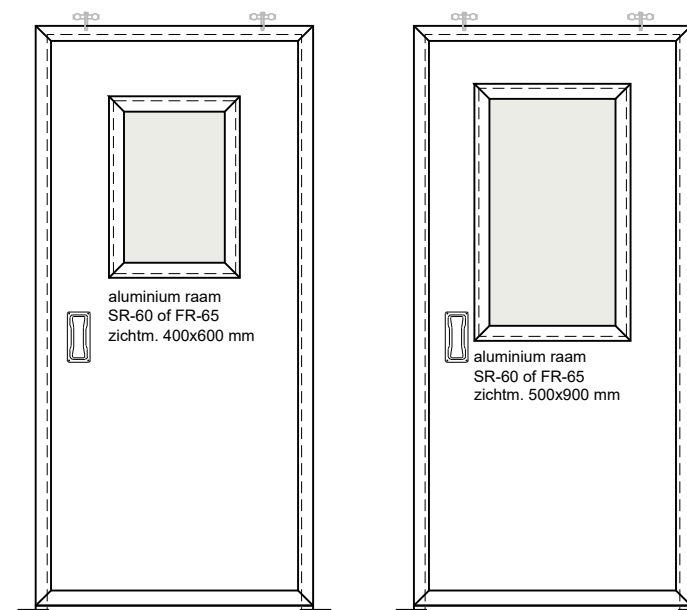

Vooraanzicht
schaal 1:20

Doorsnede
schaal 1:20

Achteraanzicht
schaal 1:20

Plattegrond
schaal 1:20

Standaard glasvensters
schaal 1:30

Project: Bedrijfschuifdeur, 50 mm		
Klant: Unisol paneel BV	Ref klant: BSD-50	Datum: 08-07-2022
Adres: Cilinderweg 25	Ref Unisol: BSD-50	Wijziging:
Postcode: 2371 DZ	Schaal: 1:20	Tekenaar: OvV
Plaats: Roelofarendsveen	Formaat: A3	Tek. nr.:
Tel.nr.: 071-5413510	Maten in: mm	BSD-01
Unisol Paneel BV Cilinderweg 25, 2371 DZ, Roelofarendsveen 071-5413510 071-5415546 info@unisol.nl		

Project: Bedrijfsschuifdeur, 50 mm, details		
Klant: Unisol paneel BV	Ref klant: BSD-50 details	Datum: 08-07-2022
Adres: Cilinderweg 25	Ref Unisol: BSD-50 details	Wijziging:
Postcode: 2371 DZ	Schaal: 1:20	Tekenaar: OvV
Plaats: Roelofarendsveen	Formaat: A3	Tek. nr.:
Tel.nr.: 071-5413510	Maten in: mm	BSD-04
Unisol Paneel BV Cilinderweg 25, 2371 DZ, Roelofarendsveen 071-5413510 071-5415546 info@unisol.nl		