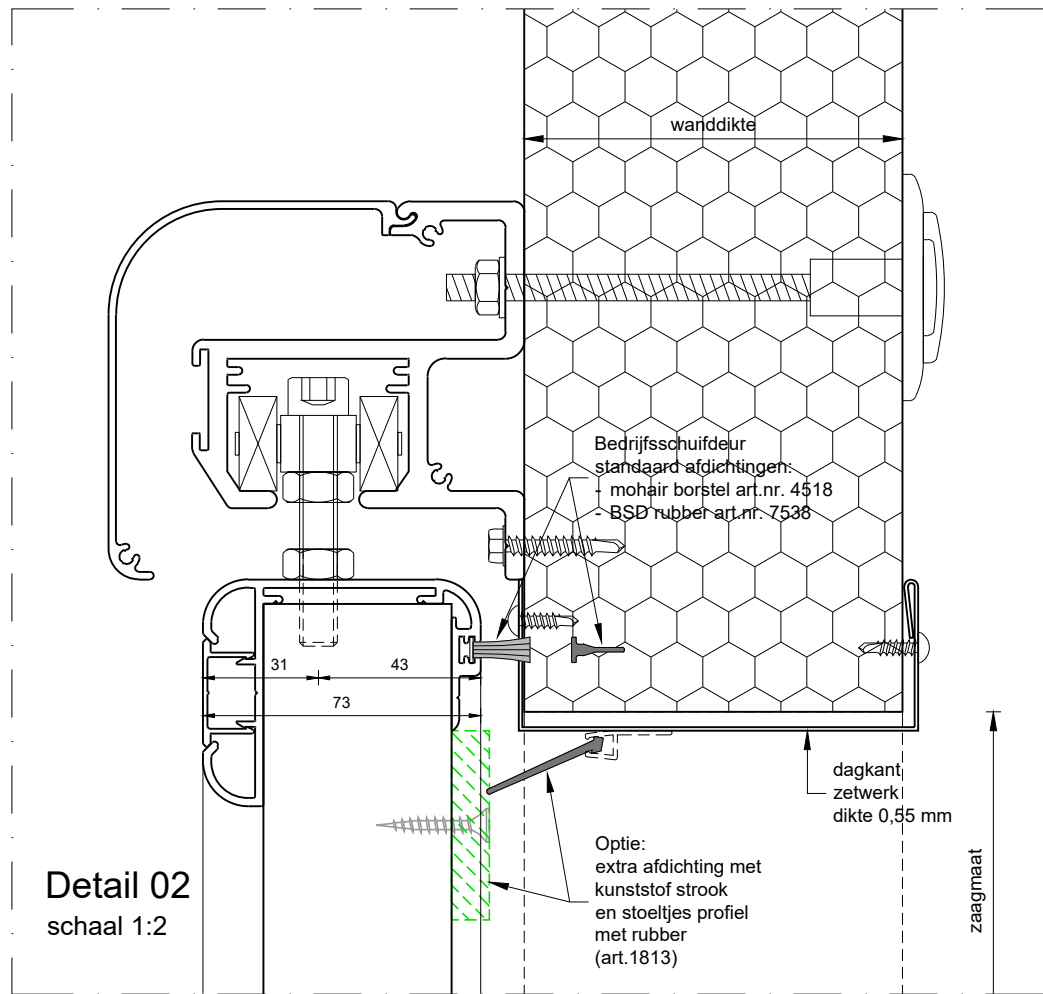

Vooraanzicht
schaal 1:20

Doorsnede
schaal 1:20

Achteraanzicht
schaal 1:20

Plattegrond
schaal 1:20

Standaard glasvensters
schaal 1:30

Project: Bedrijfschuifdeur, 50 mm		
Klant: Unisol paneel BV	Ref klant: BSD-50	Datum: 08-07-2022
Adres: Cilinderweg 25	Ref Unisol: BSD-50	Wijziging:
Postcode: 2371 DZ	Schaal: 1:20	Tekenaar: OvV
Plaats: Roelofarendsveen	Formaat: A3	Tek. nr.:
Tel.nr.: 071-5413510	Maten in: mm	BSD-01
Unisol Paneel BV Cilinderweg 25, 2371 DZ, Roelofarendsveen 071-5413510 071-5415546 info@unisol.nl		

Project: Bedrijfsschuifdeur, 50 mm, details		
Klant: Unisol paneel BV	Ref klant: BSD-50 details	Datum: 08-07-2022
Adres: Cilinderweg 25	Ref Unisol: BSD-50 details	Wijziging:
Postcode: 2371 DZ	Schaal: 1:20	Tekenaar: OvV
Plaats: Roelofarendsveen	Formaat: A3	Tek. nr.:
Tel.nr.: 071-5413510	Maten in: mm	BSD-04
Unisol Paneel BV Cilinderweg 25, 2371 DZ, Roelofarendsveen 071-5413510 071-5415546 info@unisol.nl		