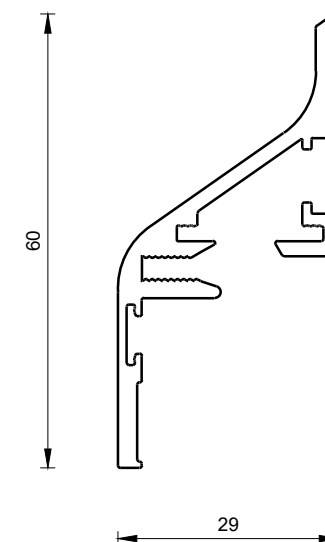

Vooraanzicht
schaal 1:10

Doorsnede
schaal 1:10

Plattegrond
schaal 1:10

Aluminium raamprofiel 50-60
(voor paneeldikte 60 en 70 mm)
schaal 1:1

Aluminium raamprofiel 60-80
(voor paneeldikte 80 en 100 mm)
schaal 1:1

Project: SR-60 aluminium raam + geïsoleerd glas

Klant: Unisol Paneel BV	Ref klant: SR-60 alu raam	Datum: 02-07-2020
Adres: Cilinderweg 25	Ref Unisol: SR-60 alu raam	Wijziging:
Postcode: 2371 DZ	Schaal: 1:10/1:1	Tekenaar: OvV
Plaats: Roelofarendsveen	Formaat: A3	Tek. nr.:
Tel.nr.: 071-5413510	Maten in: mm	SR-60-01