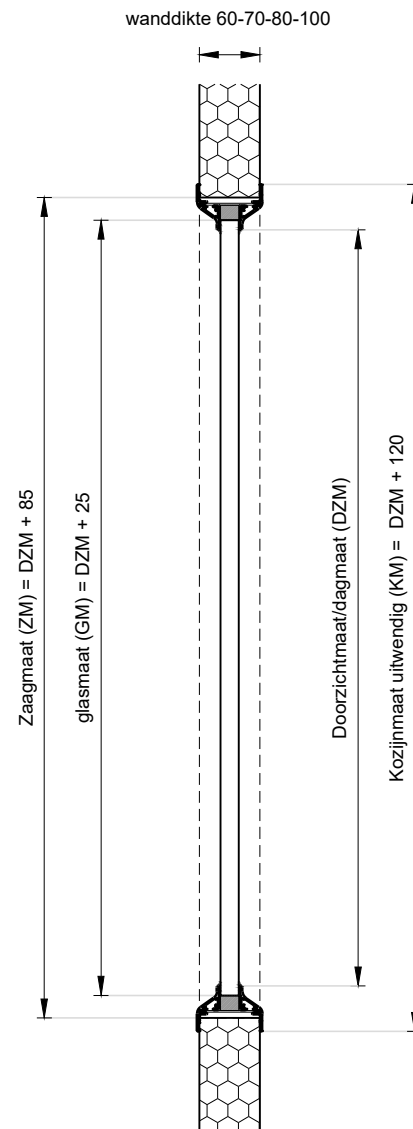

Vooraanzicht
schaal 1:10

Doorsnede
schaal 1:10

Plattegrond
schaal 1:10

Aluminium raamprofiel 50-60
(voor paneeldikte 60 en 70 mm)
schaal 1:1

Aluminium raamprofiel 60-80
(voor paneeldikte 80 en 100 mm)
schaal 1:1

Project: SR-60 aluminium raam + geïsoleerd glas

Klant: Unisol Paneel BV	Ref klant: SR-60 alu raam	Datum: 02-07-2020
Adres: Cilinderweg 25	Ref Unisol: SR-60 alu raam	Wijziging:
Postcode: 2371 DZ	Schaal: 1:10/1:1	Tekenaar: OvV
Plaats: Roelofarendsveen	Formaat: A3	Tek. nr.:
Tel.nr.: 071-5413510	Maten in: mm	SR-60-01