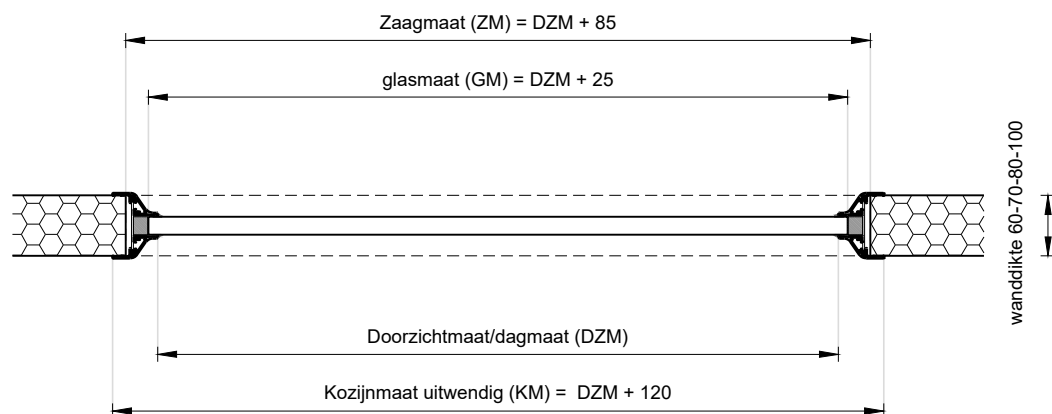

Vooraanzicht
schaal 1:10

Doorsnede
schaal 1:10

Plattegrond
schaal 1:10

Aluminium raamprofiel 50-60
(voor paneeldikte 60 en 70 mm)
schaal 1:1

Aluminium raamprofiel 60-80
(voor paneeldikte 80 en 100 mm)
schaal 1:1

Project: SR-60 aluminium raam + geïsoleerd glas

Klant: Unisol Paneel BV	Ref klant: SR-60 alu raam	Datum: 02-07-2020
Adres: Cilinderweg 25	Ref Unisol: SR-60 alu raam	Wijziging:
Postcode: 2371 DZ	Schaal: 1:10/1:1	Tekenaar: OvV
Plaats: Roelofarendsveen	Formaat: A3	Tek. nr.:
Tel.nr.: 071-5413510	Maten in: mm	SR-60-01