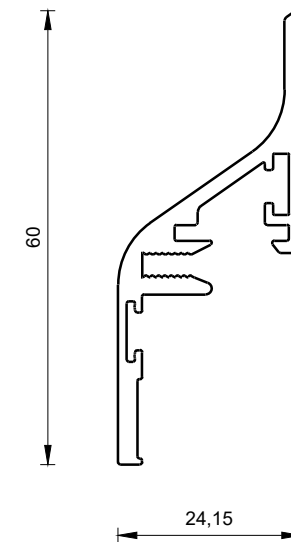

Vooraanzicht
schaal 1:10

Doorsnede
schaal 1:10

Plattegrond
schaal 1:10

Aluminium raamprofiel 50-60
(voor paneeldikte 60 en 70 mm)
schaal 1:1

Aluminium raamprofiel 60-80
(voor paneeldikte 80 en 100 mm)
schaal 1:1

Project: SR-60 aluminium raam + geïsoleerd glas

Klant: Unisol Paneel BV	Ref klant: SR-60 alu raam	Datum: 02-07-2020
Adres: Cilinderweg 25	Ref Unisol: SR-60 alu raam	Wijziging:
Postcode: 2371 DZ	Schaal: 1:10/1:1	Tekenaar: OvV
Plaats: Roelofarendsveen	Formaat: A3	Tek. nr.:
Tel.nr.: 071-5413510	Maten in: mm	SR-60-01