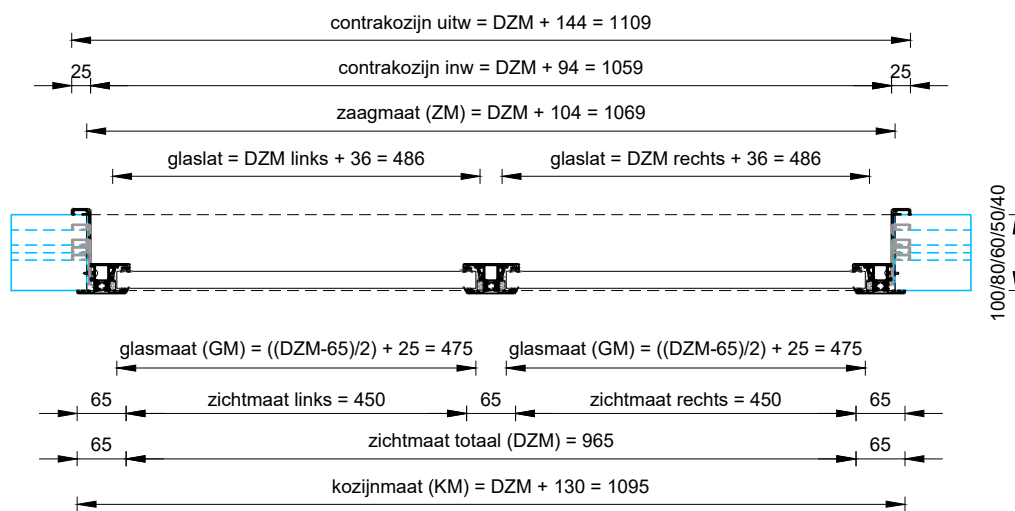

**Vooraanzicht**  
schaal 1:10

**Doorsnede**  
schaal 1:10

**Plattegrond**  
schaal 1:10

Project: **FR-65 alu raam+tussenstijl, isolatieglas 22,5 mm**

Klant: Unisol Paneel BV	Ref klant: FR-65 alu raam	Datum: 18-01-2021
Adres: Cilinderweg 25	Ref Unisol: FR-65 alu raam	Wijziging:
Postcode: 2371 DZ	Schaal: 1:10	Tekenaar: OvV
Plaats: Roelofarendsveen	Formaat: A3	Tek. nr.:
Tel.nr.: 071-5413510	Maten in: mm	<b>FR-65-11</b>