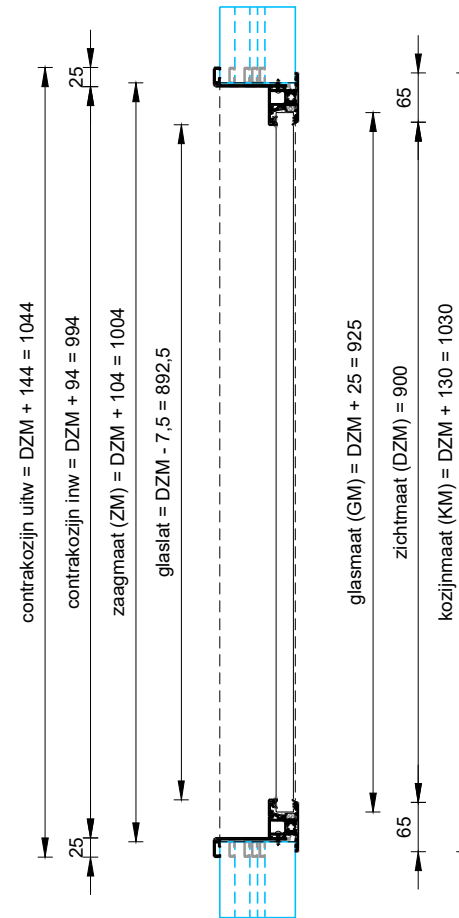

**Vooraanzicht**  
schaal 1:10

**Doorsnede**  
schaal 1:10

**Plattegrond**  
schaal 1:10

Project: **FR-65 alu raam+tussenstijl, isolatieglas 22,5 mm**

Klant: Unisol Paneel BV	Ref klant: FR-65 alu raam	Datum: 18-01-2021
Adres: Cilinderweg 25	Ref Unisol: FR-65 alu raam	Wijziging:
Postcode: 2371 DZ	Schaal: 1:10	Tekenaar: OvV
Plaats: Roelofarendsveen	Formaat: A3	Tek. nr.:
Tel.nr.: 071-5413510	Maten in: mm	<b>FR-65-11</b>