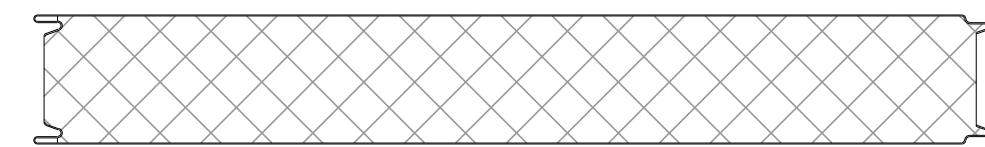

Doorsnede PIR paneel

Profilering: Standaard  
Toepassing: 2 Zijden

Profilering: Box-profiel  
Toepassing: 2 Zijden

Profilering: Micro-profiel  
Toepassing: 1 Zijde

Profilering: Vlak  
Toepassing: 2 Zijden

Optische profileringen

**Project:** PIR paneel en profileringen

<b>Klant:</b> Unisol paneel BV	<b>Ref klant:</b> PIR paneel	<b>Datum:</b> 13-02-2017
<b>Adres:</b> Cilinderweg 25	<b>Ref Unisol:</b> PIR paneel	<b>Wijziging:</b>
<b>Postcode:</b> 2371 DZ	<b>Schaal:</b> 1:2 / 1:5	<b>Tekenaar:</b> OvV
<b>Plaats:</b> Roelofarendsveen	<b>Formaat:</b> A3	<b>Tek. nr.:</b> PIR-01
<b>Tel.nr.:</b> 071-5413510	<b>Maten in:</b> mm	