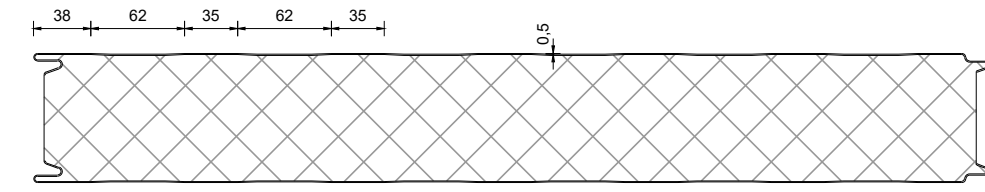

Doorsnede PIR paneel

Profilering: Standaard  
Toepassing: 2 Zijden

Profilering: Box-profiel  
Toepassing: 2 Zijden

Profilering: Micro-profiel  
Toepassing: 1 Zijde

Profilering: Vlak  
Toepassing: 2 Zijden

Optische profileringen

**Project:** PIR paneel en profileringen

<b>Klant:</b> Unisol paneel BV	<b>Ref klant:</b> PIR paneel	<b>Datum:</b> 13-02-2017
<b>Adres:</b> Cilinderweg 25	<b>Ref Unisol:</b> PIR paneel	<b>Wijziging:</b>
<b>Postcode:</b> 2371 DZ	<b>Schaal:</b> 1:2 / 1:5	<b>Tekenaar:</b> OvV
<b>Plaats:</b> Roelofarendsveen	<b>Formaat:</b> A3	<b>Tek. nr.:</b> PIR-01
<b>Tel.nr.:</b> 071-5413510	<b>Maten in:</b> mm	