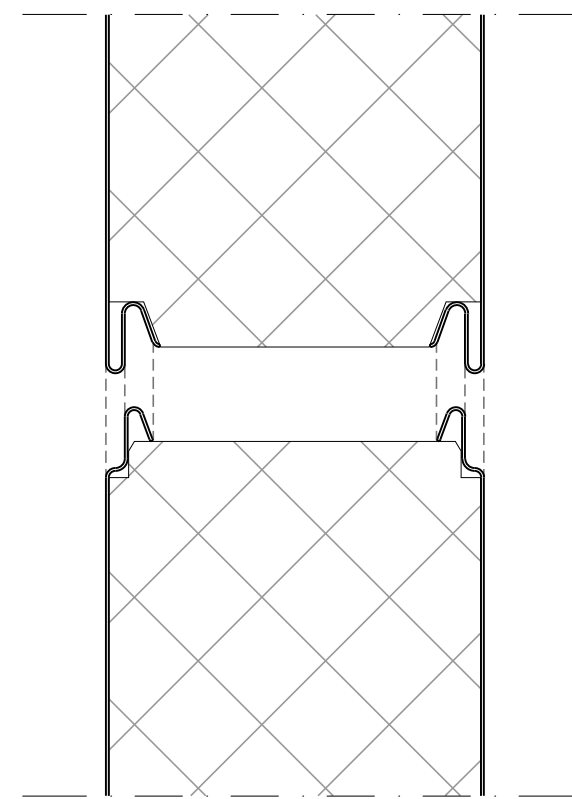

Doorsnede PIR paneel

Profilering: Standaard  
Toepassing: 2 Zijden

Profilering: Box-profiel  
Toepassing: 2 Zijden

Profilering: Micro-profiel  
Toepassing: 1 Zijde

Profilering: Vlak  
Toepassing: 2 Zijden

Optische profileringen

**Project:** PIR paneel en profileringen

<b>Klant:</b> Unisol paneel BV	<b>Ref klant:</b> PIR paneel	<b>Datum:</b> 13-02-2017
<b>Adres:</b> Cilinderweg 25	<b>Ref Unisol:</b> PIR paneel	<b>Wijziging:</b>
<b>Postcode:</b> 2371 DZ	<b>Schaal:</b> 1:2 / 1:5	<b>Tekenaar:</b> OvV
<b>Plaats:</b> Roelofarendsveen	<b>Formaat:</b> A3	<b>Tek. nr.:</b> PIR-01
<b>Tel.nr.:</b> 071-5413510	<b>Maten in:</b> mm	