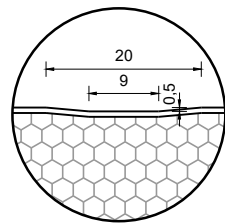

werkende breedte paneel = 1190

totale breedte paneel = 1206

Profilering: Standaard (UNI)  
Toepassing: 2 Zijden

**Project: Maatvoering UNI-profilering**

<b>Klant:</b> Unisol paneel BV	<b>Ref klant:</b> EPS paneel	<b>Datum:</b> 06-01-2021
<b>Adres:</b> Cilinderweg 25	<b>Ref Unisol:</b> EPS paneel	<b>Wijziging:</b>
<b>Postcode:</b> 2371 DZ	<b>Schaal:</b> 1:2 / 1:5	<b>Tekenaar:</b> OvV
<b>Plaats:</b> Roelofarendsveen	<b>Formaat:</b> A4	<b>Tek. nr.:</b>
<b>Tel.nr.:</b> 071-5413510	<b>Maten in:</b> mm	<b>EPS-04</b>