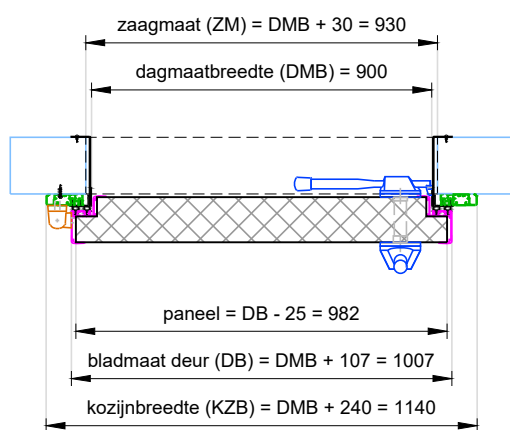

Aanzicht, buitenzijde  
schaal 1:20

Doorsnede  
schaal 1:20

Aanzicht, binnenzijde  
schaal 1:20

Plattegrond  
schaal 1:20

Vriesdorpel, bovenaanzicht  
schaal 1:20

Aluminium kozijn  
(kozijn van koelschuifdeur)  
schaal 1:1

Aluminium kader profiel deurblad  
(KDD 120 mm)  
schaal 1:1

**Unisol Paneel**

Project: **Vriesdraaideur 120 mm (KDD120)**

Klant: Unisol Paneel BV	Ref klant: VDD120	Datum: 21-09-2022
Adres: Cilinderweg 25	Ref Unisol: VDD120	Wijziging:
Postcode: 2371 DZ	Schaal: 1:20	Tekenaar: OvV
Plaats: Roelofarendsveen	Formaat: A3	Tek. nr.:
Tel.nr.: 071-5413510	Maten in: mm	<b>VDD120-01</b>