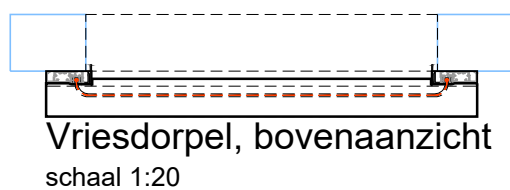

Aanzicht, buitenzijde  
schaal 1:20

Doorsnede  
schaal 1:20

Aanzicht, binnenzijde  
schaal 1:20

Plattegrond  
schaal 1:20

Vriesdorpel, bovenaanzicht  
schaal 1:20

Aluminium kozijn  
(kozijn van koelschuifdeur)  
schaal 1:1

Aluminium kader profiel deurblad  
(KDD 120 mm)  
schaal 1:1

**Unisol Paneel**

Project: **Vriesdraaideur 120 mm (KDD120)**

Klant: Unisol Paneel BV	Ref klant: VDD120	Datum: 21-09-2022
Adres: Cilinderweg 25	Ref Unisol: VDD120	Wijziging:
Postcode: 2371 DZ	Schaal: 1:20	Tekenaar: OvV
Plaats: Roelofarendsveen	Formaat: A3	Tek. nr.:
Tel.nr.: 071-5413510	Maten in: mm	<b>VDD120-01</b>