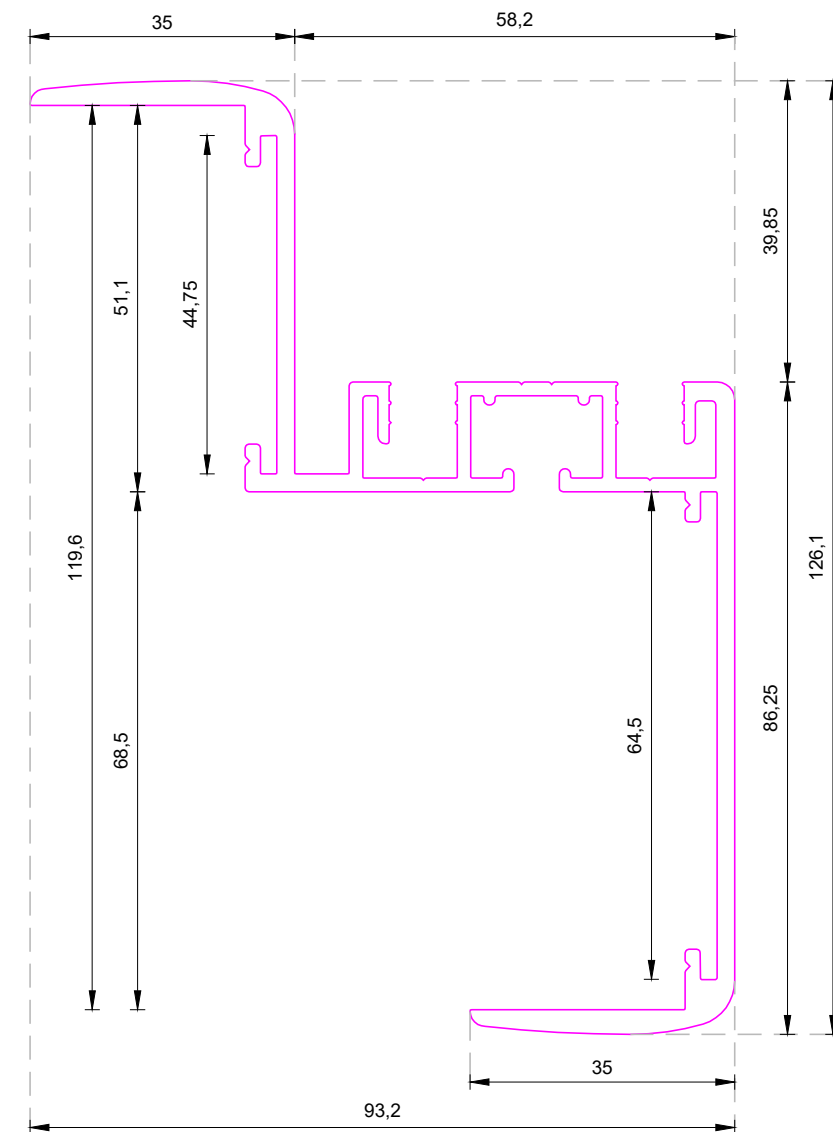

Aanzicht, buitenzijde  
schaal 1:20

Doorsnede  
schaal 1:20

Aanzicht, binnenzijde  
schaal 1:20

Plattegrond  
schaal 1:20

Vriesdorpel, bovenaanzicht  
schaal 1:20

Aluminium kozijn  
(kozijn van koelschuifdeur)  
schaal 1:1

Aluminium kader profiel deurblad  
(KDD 120 mm)  
schaal 1:1

**Unisol Paneel**

Project: **Vriesdraaideur 120 mm (KDD120)**

Klant: Unisol Paneel BV	Ref klant: VDD120	Datum: 21-09-2022
Adres: Cilinderweg 25	Ref Unisol: VDD120	Wijziging:
Postcode: 2371 DZ	Schaal: 1:20	Tekenaar: OvV
Plaats: Roelofarendsveen	Formaat: A3	Tek. nr.:
Tel.nr.: 071-5413510	Maten in: mm	<b>VDD120-01</b>