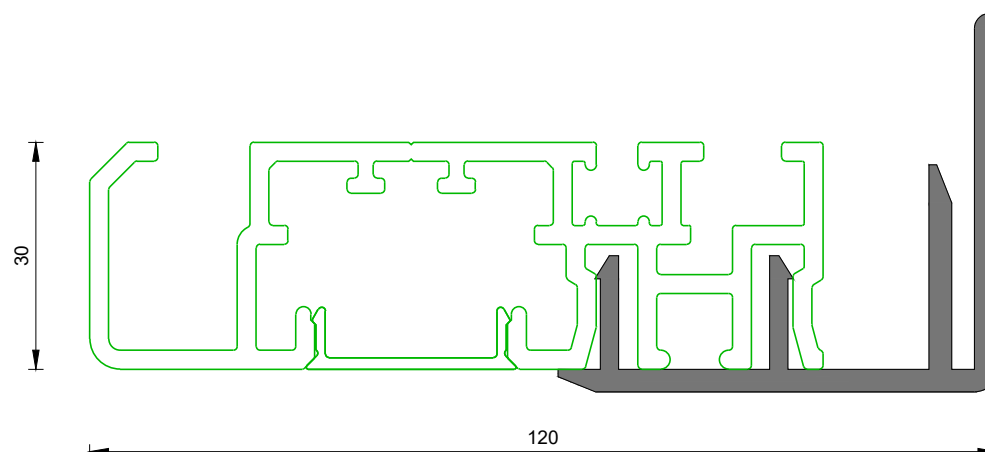

Aanzicht, buitenzijde  
schaal 1:20

Doorsnede  
schaal 1:20

Aanzicht, binnenzijde  
schaal 1:20

Plattegrond  
schaal 1:20

Vriesdorpel, bovenaanzicht  
schaal 1:20

Aluminium kozijn  
(kozijn van koelschuifdeur)  
schaal 1:1

Aluminium kader profiel deurblad  
(KDD 120 mm)  
schaal 1:1

**Unisol Paneel**

Project: **Vriesdraaideur 120 mm (KDD120)**

Klant: Unisol Paneel BV	Ref klant: VDD120	Datum: 21-09-2022
Adres: Cilinderweg 25	Ref Unisol: VDD120	Wijziging:
Postcode: 2371 DZ	Schaal: 1:20	Tekenaar: OvV
Plaats: Roelofarendsveen	Formaat: A3	Tek. nr.:
Tel.nr.: 071-5413510	Maten in: mm	<b>VDD120-01</b>