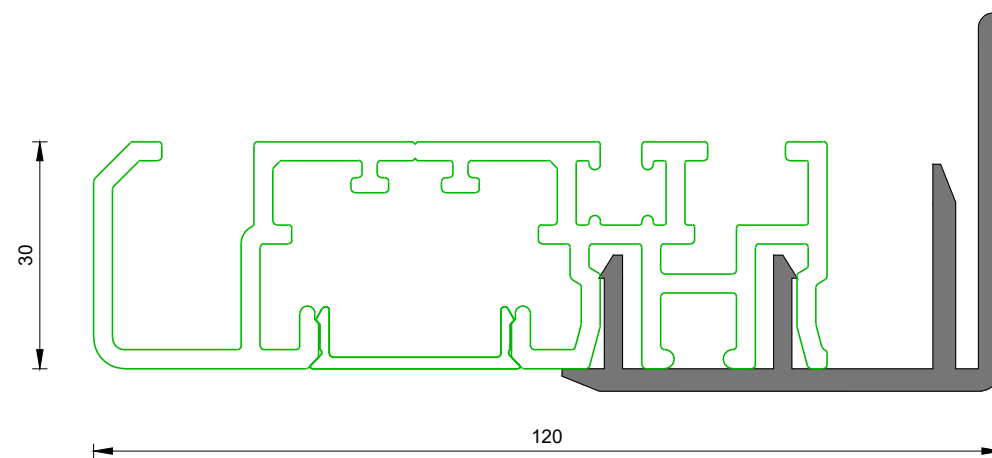

Aanzicht, buitenzijde
schaal 1:20

Doorsnede
schaal 1:20

Aanzicht, binnenzijde
schaal 1:20

Plattegrond
schaal 1:20

Aluminium kozijn
(kozijn van koelschuifdeur)
schaal 1:1

Aluminium kader profiel deurblad
(KDD 120 mm)
schaal 1:1

Unisol  **Paneel**

Project: **Vriesdraaideur 120 mm rondom kozijn**

Klant: Unisol Paneel BV	Ref klant: VDD120	Datum: 21-09-2022
Adres: Cilinderweg 25	Ref Unisol: VDD120	Wijziging:
Postcode: 2371 DZ	Schaal: 1:20	Tekenaar: OVV
Plaats: Roelofarendsveen	Formaat: A3	Tek. nr.:
Tel.nr.: 071-5413510	Maten in: mm	VDD120-02