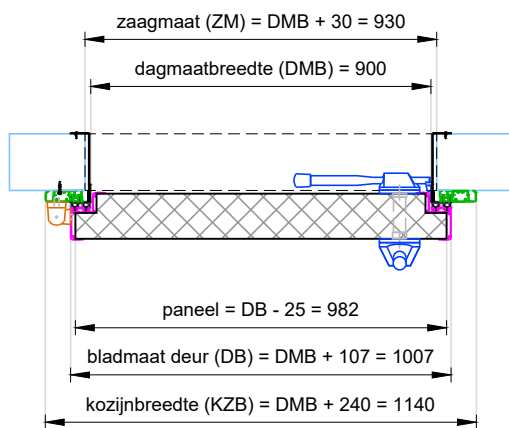

Aanzicht, buitenzijde
schaal 1:20

Doorsnede
schaal 1:20

Aanzicht, binnenzijde
schaal 1:20

Plattegrond
schaal 1:20

Aluminium kozijn
(kozijn van koelschuifdeur)
schaal 1:1

Aluminium kader profiel deurblad
(KDD 120 mm)
schaal 1:1

Unisol  **Paneel**

Project: **Vriesdraaideur 120 mm rondom kozijn**

Klant: Unisol Paneel BV	Ref klant: VDD120	Datum: 21-09-2022
Adres: Cilinderweg 25	Ref Unisol: VDD120	Wijziging:
Postcode: 2371 DZ	Schaal: 1:20	Tekenaar: OVV
Plaats: Roelofarendsveen	Formaat: A3	Tek. nr.:
Tel.nr.: 071-5413510	Maten in: mm	VDD120-02