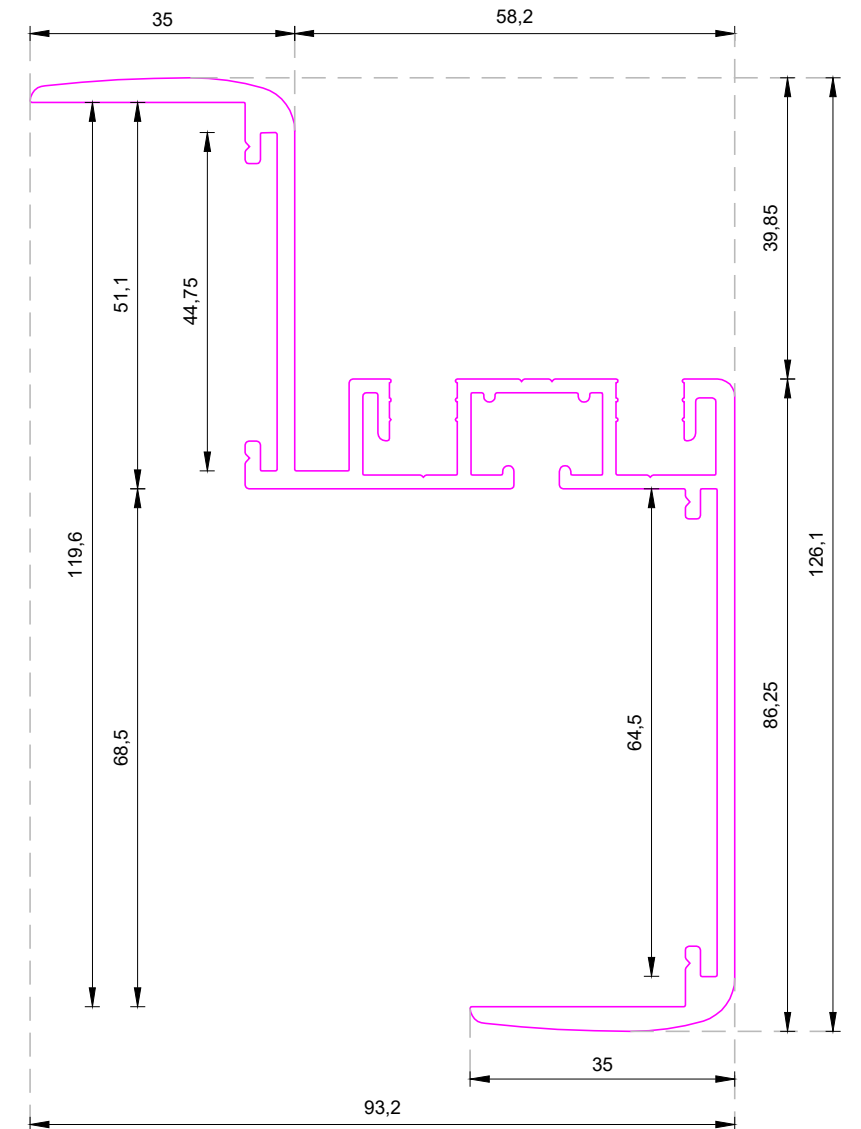

Aanzicht, buitenzijde
schaal 1:20

Doorsnede
schaal 1:20

Aanzicht, binnenzijde
schaal 1:20

Plattegrond
schaal 1:20

Aluminium kozijn
(kozijn van koelschuifdeur)
schaal 1:1

Aluminium kader profiel deurblad
(KDD 120 mm)
schaal 1:1

Unisol  **Paneel**

Project: **Vriesdraaideur 120 mm rondom kozijn**

Klant: Unisol Paneel BV	Ref klant: VDD120	Datum: 21-09-2022
Adres: Cilinderweg 25	Ref Unisol: VDD120	Wijziging:
Postcode: 2371 DZ	Schaal: 1:20	Tekenaar: OVV
Plaats: Roelofarendsveen	Formaat: A3	Tek. nr.:
Tel.nr.: 071-5413510	Maten in: mm	VDD120-02