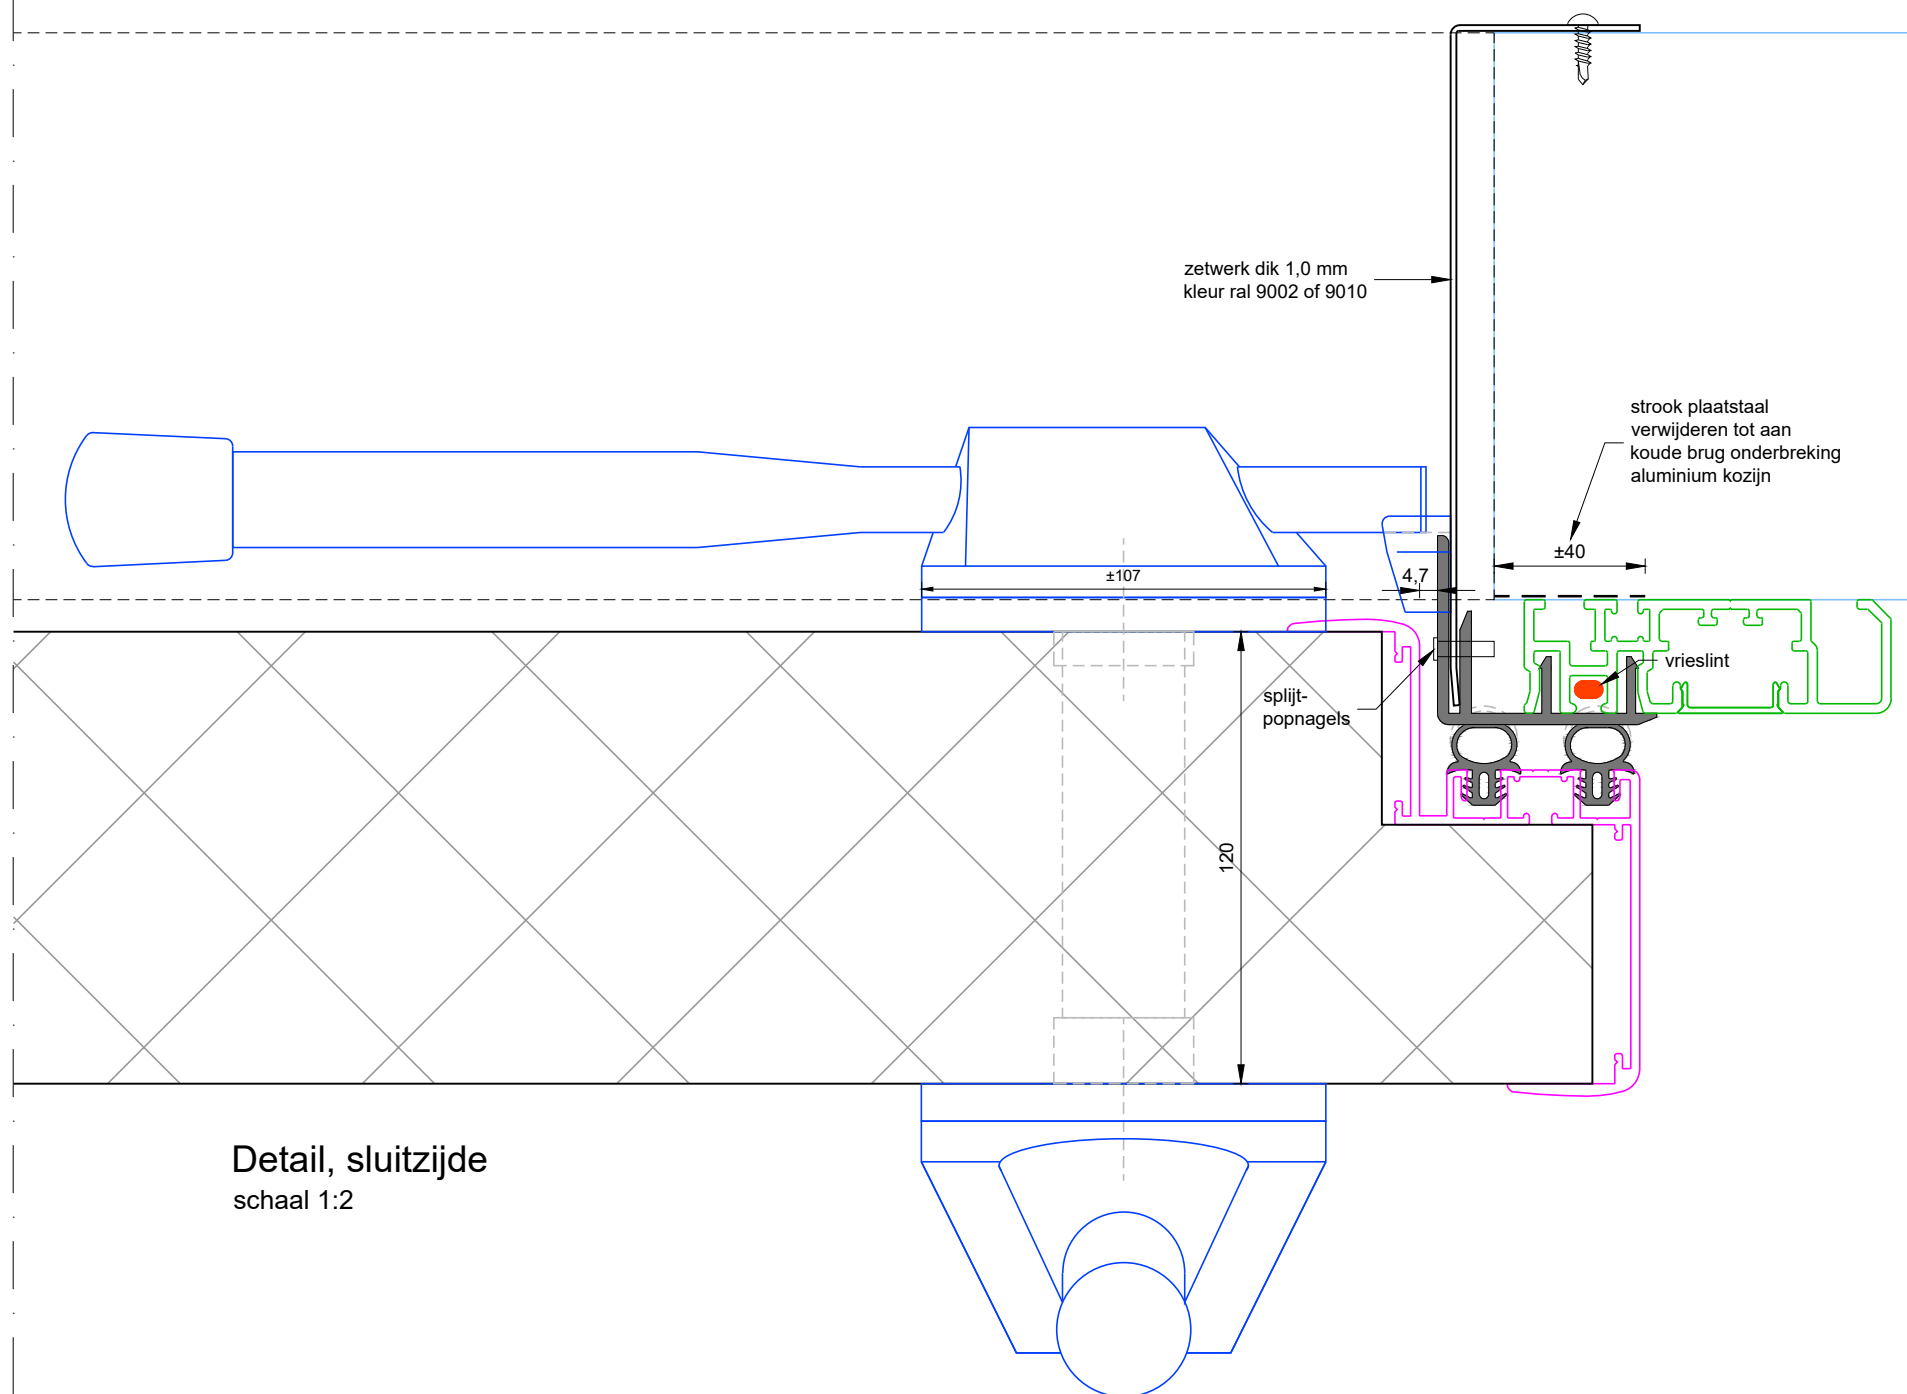

Detail, scharnierzijde
schaal 1:2

Detail, sluitzijde
schaal 1:2

Unisol  **Paneel**

Project: **Vriesdraaideur 120 mm, details**

Klant: Unisol Paneel BV	Ref klant: VDD120	Datum: 21-09-2022
Adres: Cilinderweg 25	Ref Unisol: VDD120	Wijziging:
Postcode: 2371 DZ	Schaal: 1:2	Tekenaar: OVV
Plaats: Roelofarendsveen	Formaat: A3	Tek. nr.:
Tel.nr.: 071-5413510	Maten in: mm	VDD120-03