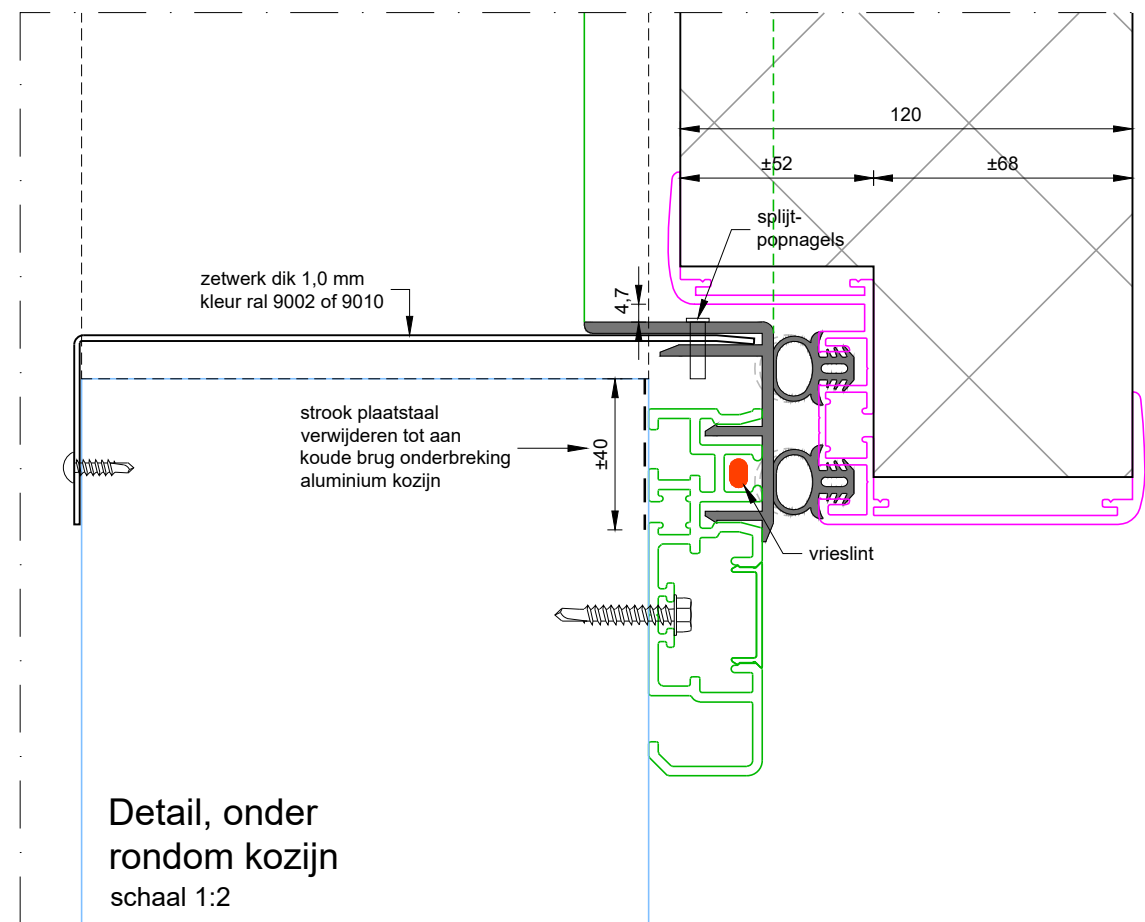

Detail, boven
schaal 1:2

Detail, onder
rondom kozijn
schaal 1:2

Bovenaanzicht
vriesdorpel t.p.v. kozijn
schaal 1:2

Detail, onder
schaal 1:2

Unisol Paneel

Project: Vriesdraaideur 120 mm, details

Klant: Unisol Paneel BV
Adres: Cilinderweg 25
Postcode: 2371 DZ
Plaats: Roelofarendsveen
Tel.nr.: 071-5413510

Ref klant: VDD120
Ref Unisol: VDD120
Schaal: 1:2
Formaat: A3
Maten in: mm

Datum: 21-09-2022
Wijziging:
Tekenaar: OVV
Tek. nr.: VDD120-04