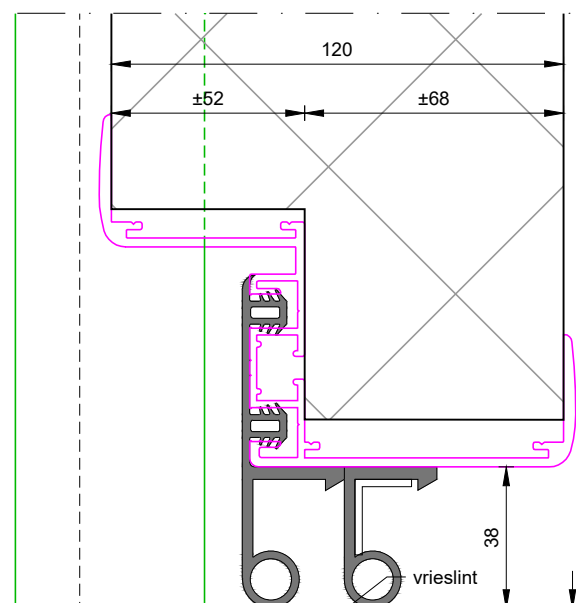

Detail, boven
schaal 1:2

Detail, onder
rondom kozijn
schaal 1:2

Bovenaanzicht
vriesdorpel t.p.v. kozijn
schaal 1:2

Detail, onder
schaal 1:2

Unisol Paneel

Project: Vriesdraaideur 120 mm, details

Klant: Unisol Paneel BV
Adres: Cilinderweg 25
Postcode: 2371 DZ
Plaats: Roelofarendsveen
Tel.nr.: 071-5413510

Ref klant: VDD120
Ref Unisol: VDD120
Schaal: 1:2
Formaat: A3
Maten in: mm

Datum: 21-09-2022
Wijziging:
Tekenaar: OVV
Tek. nr.: VDD120-04