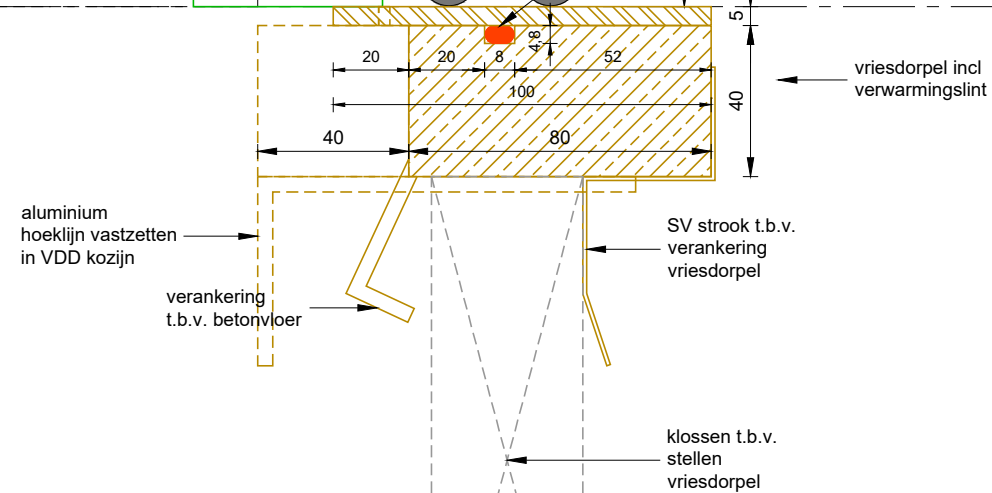

Detail, boven
schaal 1:2

Detail, onder
rondom kozijn
schaal 1:2

Bovenaanzicht
vriesdorpel t.p.v. kozijn
schaal 1:2

Detail, onder
schaal 1:2

Unisol Paneel

Project: Vriesdraaideur 120 mm, details

Klant: Unisol Paneel BV
Adres: Cilinderweg 25
Postcode: 2371 DZ
Plaats: Roelofarendsveen
Tel.nr.: 071-5413510

Ref klant: VDD120
Ref Unisol: VDD120
Schaal: 1:2
Formaat: A3
Maten in: mm

Datum: 21-09-2022
Wijziging:
Tekenaar: OVV
Tek. nr.: VDD120-04