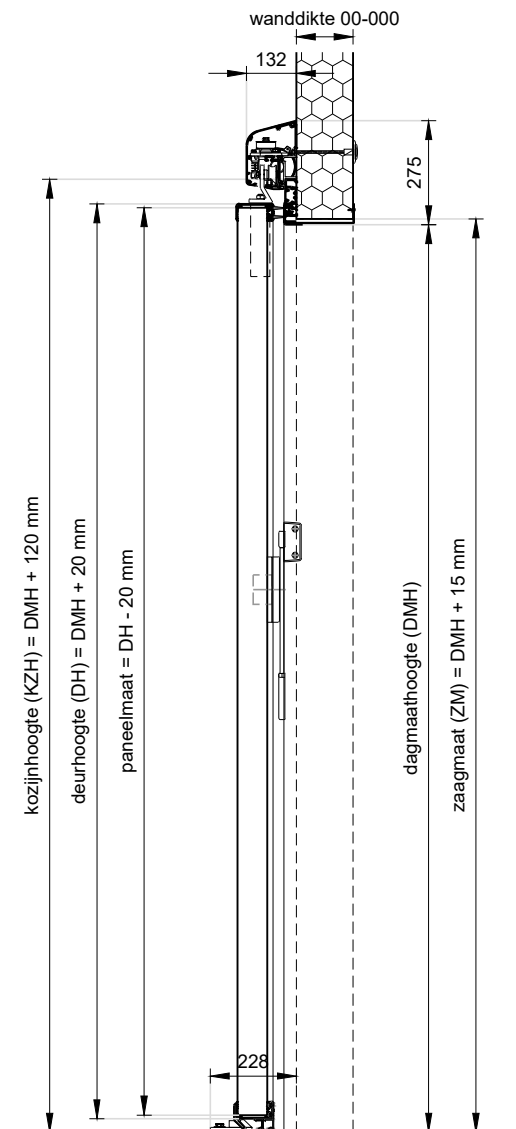

**Vooraanzicht**  
schaal 1:20

**Doorsnede**  
schaal 1:20

**Plattegrond**  
schaal 1:20

Project: **KSD80, koelschuifdeur 80 mm blad, elektrisch**

Klant: Unisol paneel BV	Ref klant: KSD80	Datum: 18-01-2021
Adres: Cilinderweg 25	Ref Unisol: KSD80	Wijziging:
Postcode: 2371 DZ	Schaal: 1:20	Tekenaar: OvV
Plaats: Roelofarendsveen	Formaat: A3	Tek. nr.: <b>KSD80-04</b>
Tel.nr.: 071-5413510	Maten in: mm	