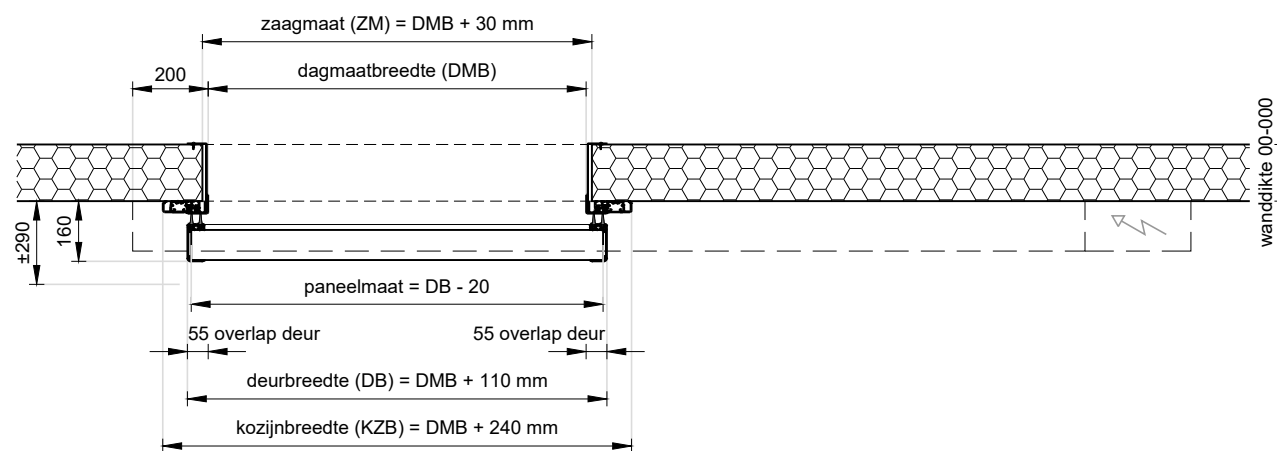

**Vooraanzicht**  
schaal 1:20

**Doorsnede**  
schaal 1:20

**Plattegrond**  
schaal 1:20

Project: **KSD80, koelschuifdeur 80 mm blad, elektrisch**

Klant: Unisol paneel BV	Ref klant: KSD80	Datum: 18-01-2021
Adres: Cilinderweg 25	Ref Unisol: KSD80	Wijziging:
Postcode: 2371 DZ	Schaal: 1:20	Tekenaar: OvV
Plaats: Roelofarendsveen	Formaat: A3	Tek. nr.: <b>KSD80-04</b>
Tel.nr.: 071-5413510	Maten in: mm	