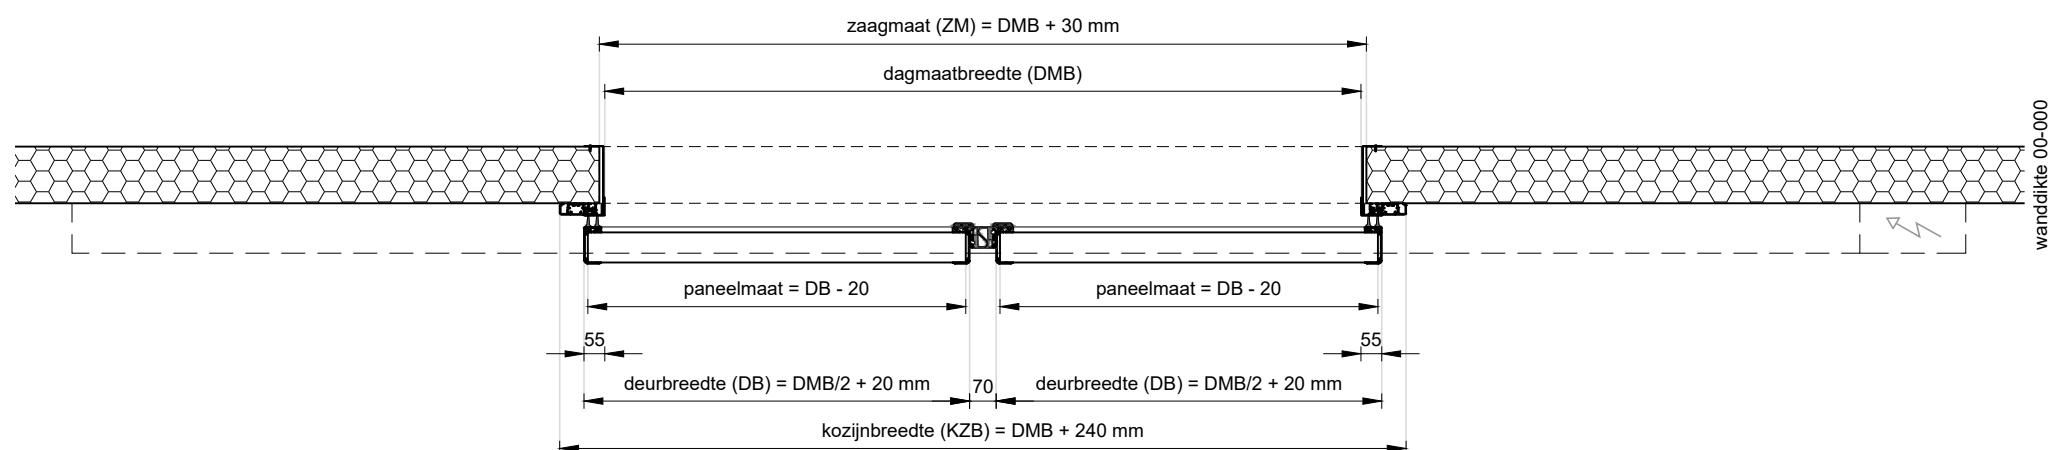

**Vooraanzicht**  
schaal 1:20

**Doorsnede**  
schaal 1:20

**Plattegrond**  
schaal 1:20

**Project:** KSD80, dubbele KSD 80 mm blad, elektrisch

<b>Klant:</b> Unisol paneel BV	<b>Ref klant:</b> KSD80	<b>Datum:</b> 18-01-2021
<b>Adres:</b> Cilinderweg 25	<b>Ref Unisol:</b> KSD80	<b>Wijziging:</b>
<b>Postcode:</b> 2371 DZ	<b>Schaal:</b> 1:20	<b>Tekenaar:</b> OvV
<b>Plaats:</b> Roelofarendsveen	<b>Formaat:</b> A3	<b>Tek. nr.:</b>
<b>Tel.nr.:</b> 071-5413510	<b>Maten in:</b> mm	<b>KSD80-10</b>