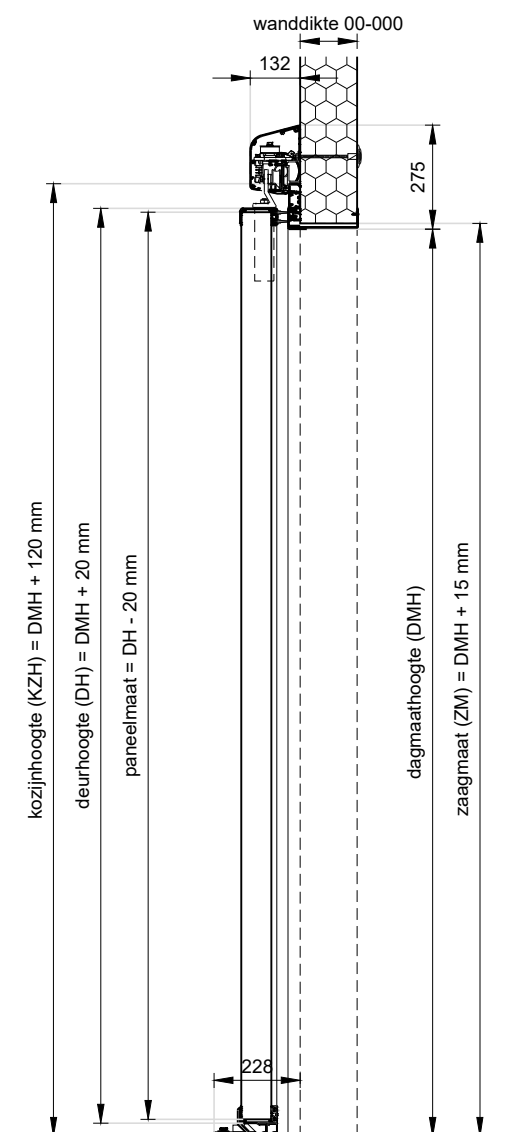

**Vooraanzicht**  
schaal 1:20

**Doorsnede**  
schaal 1:20

**Plattegrond**  
schaal 1:20

**Project:** KSD80, dubbele KSD 80 mm blad, elektrisch

<b>Klant:</b> Unisol paneel BV	<b>Ref klant:</b> KSD80	<b>Datum:</b> 18-01-2021
<b>Adres:</b> Cilinderweg 25	<b>Ref Unisol:</b> KSD80	<b>Wijziging:</b>
<b>Postcode:</b> 2371 DZ	<b>Schaal:</b> 1:20	<b>Tekenaar:</b> OvV
<b>Plaats:</b> Roelofarendsveen	<b>Formaat:</b> A3	<b>Tek. nr.:</b>
<b>Tel.nr.:</b> 071-5413510	<b>Maten in:</b> mm	<b>KSD80-10</b>