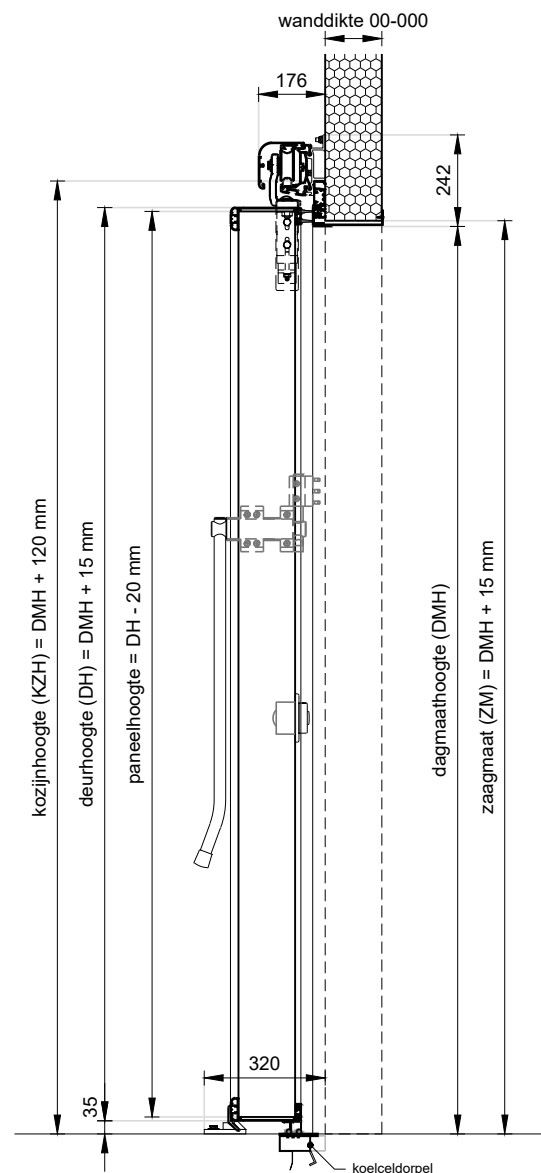

Vooraanzicht
schaal 1:20

Doorsnede
schaal 1:20

Achteraanzicht
schaal 1:20

Plattegrond
schaal 1:20

Koelceldorpel
t.p.v. betonvloer

Project: **KSD150 Koelschuifdeur 150 mm blad**

Klant: Unisol paneel BV	Ref klant: KSD150	Datum: 18-01-2021
Adres: Cilinderweg 25	Ref Unisol: KSD150	Wijziging:
Postcode: 2371 DZ	Schaal: 1:20	Tekenaar: OvV
Plaats: Roelofarendsveen	Formaat: A3	Tek. nr.: KSD150-01
Tel.nr.: 071-5413510	Maten in: mm	