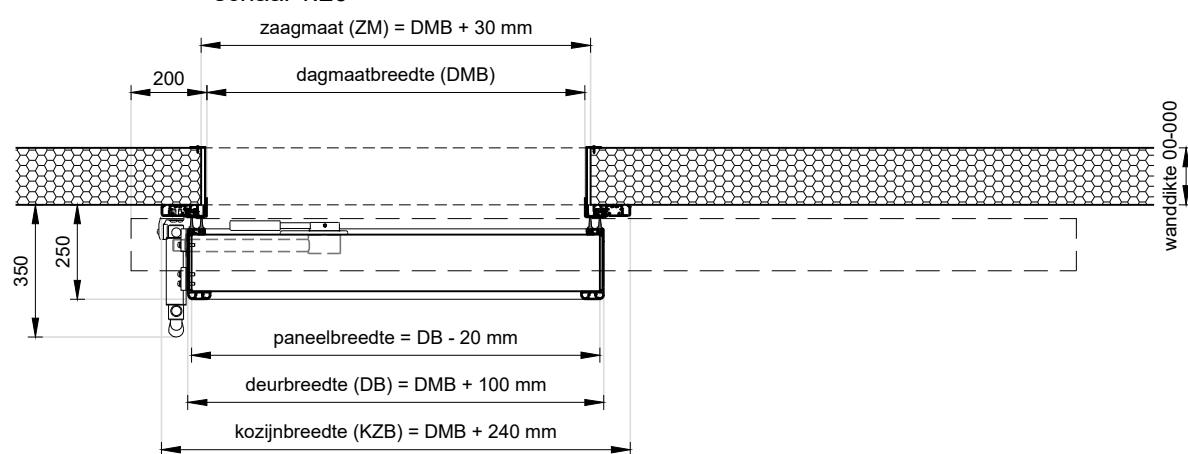

Vooraanzicht
schaal 1:20

Doorsnede
schaal 1:20

Achteraanzicht
schaal 1:20

Plattegrond
schaal 1:20

Koelceldorpel
t.p.v. betonvloer

Project: **KSD150 Koelschuifdeur 150 mm blad**

Klant: Unisol paneel BV	Ref klant: KSD150	Datum: 18-01-2021
Adres: Cilinderweg 25	Ref Unisol: KSD150	Wijziging:
Postcode: 2371 DZ	Schaal: 1:20	Tekenaar: OvV
Plaats: Roelofarendsveen	Formaat: A3	Tek. nr.: KSD150-01
Tel.nr.: 071-5413510	Maten in: mm	