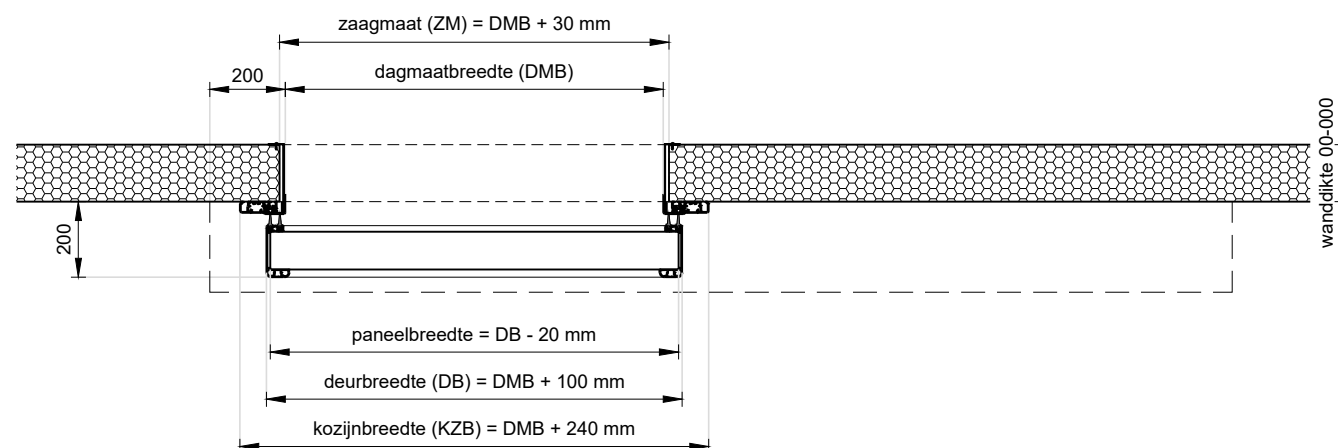

Voor aanzicht
schaal 1:20

Doorsnede
schaal 1:20

Achteraanzicht
schaal 1:20

Plattegrond
schaal 1:20

Project: **KSD150 Koelschuifdeur 150 mm, elektrisch**

Klant: Unisol paneel BV	Ref klant: KSD150	Datum: 18-01-2021
Adres: Cilinderweg 25	Ref Unisol: KSD150	Wijziging:
Postcode: 2371 DZ	Schaal: 1:20	Tekenaar: OvV
Plaats: Roelofarendsveen	Formaat: A3	Tek. nr.: KSD150-02
Tel.nr.: 071-5413510	Maten in: mm	