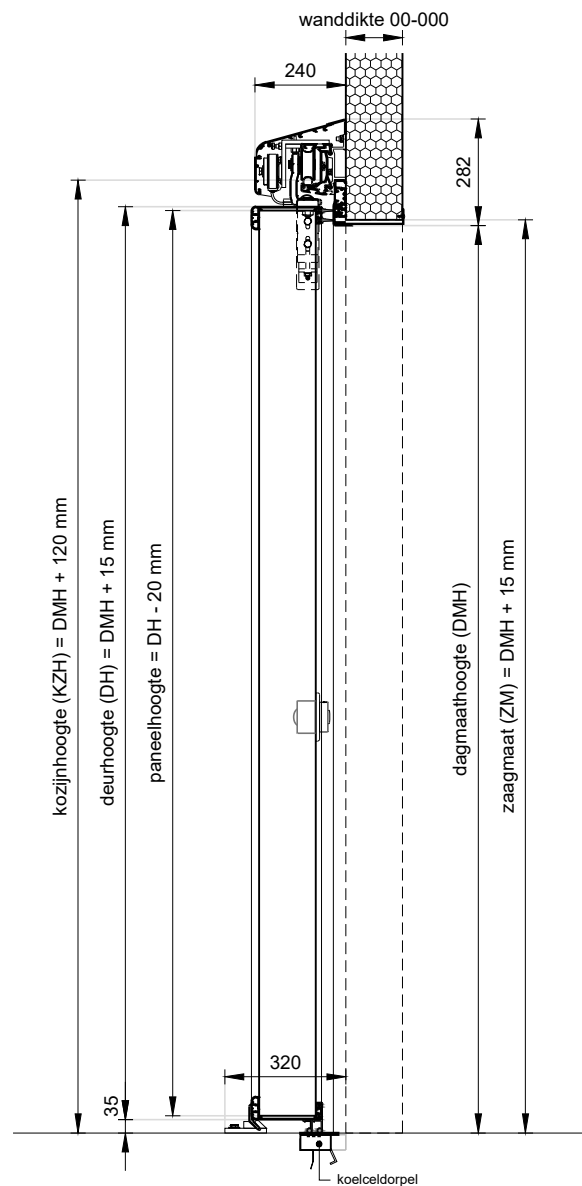

Voor aanzicht
schaal 1:20

Doorsnede
schaal 1:20

Achteraanzicht
schaal 1:20

Plattegrond
schaal 1:20

Project: **KSD150 Koelschuifdeur 150 mm, elektrisch**

Klant: Unisol paneel BV	Ref klant: KSD150	Datum: 18-01-2021
Adres: Cilinderweg 25	Ref Unisol: KSD150	Wijziging:
Postcode: 2371 DZ	Schaal: 1:20	Tekenaar: OvV
Plaats: Roelofarendsveen	Formaat: A3	Tek. nr.: KSD150-02
Tel.nr.: 071-5413510	Maten in: mm	