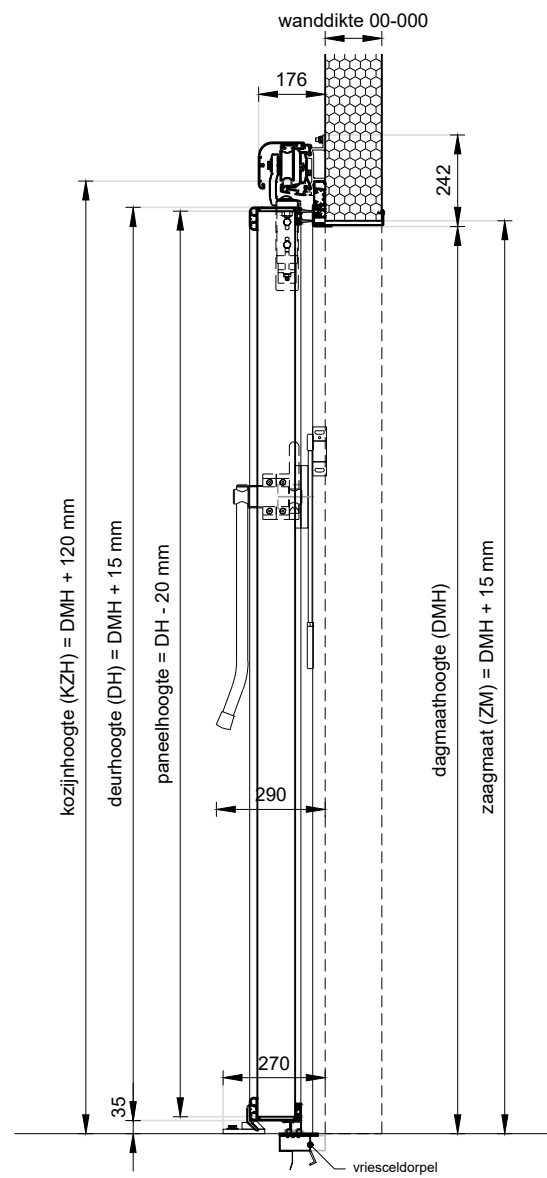

**Vooraanzicht**  
schaal 1:20

**Doorsnede**  
schaal 1:20

**Achteraanzicht**  
schaal 1:20

**Plattegrond**  
schaal 1:20

**Vriesceldorpel**  
t.p.v. betonvloer

**Unisol**  **Paneel**

**Project:** KSD100, Koelschuifdeur 100 mm blad

<b>Klant:</b> Unisol paneel BV	<b>Ref klant:</b> KSD100	<b>Datum:</b> 2021-01-18
<b>Adres:</b> Cilinderweg 25	<b>Ref Unisol:</b> KSD100	<b>Wijziging:</b>
<b>Postcode:</b> 2371 DZ	<b>Schaal:</b> 1:20	<b>Tekenaar:</b> OvV
<b>Plaats:</b> Roelofarendsveen	<b>Formaat:</b> A3	<b>Tek. nr.:</b>
<b>Tel.nr.:</b> 071-5413510	<b>Maten in:</b> mm	<b>KSD100-01</b>