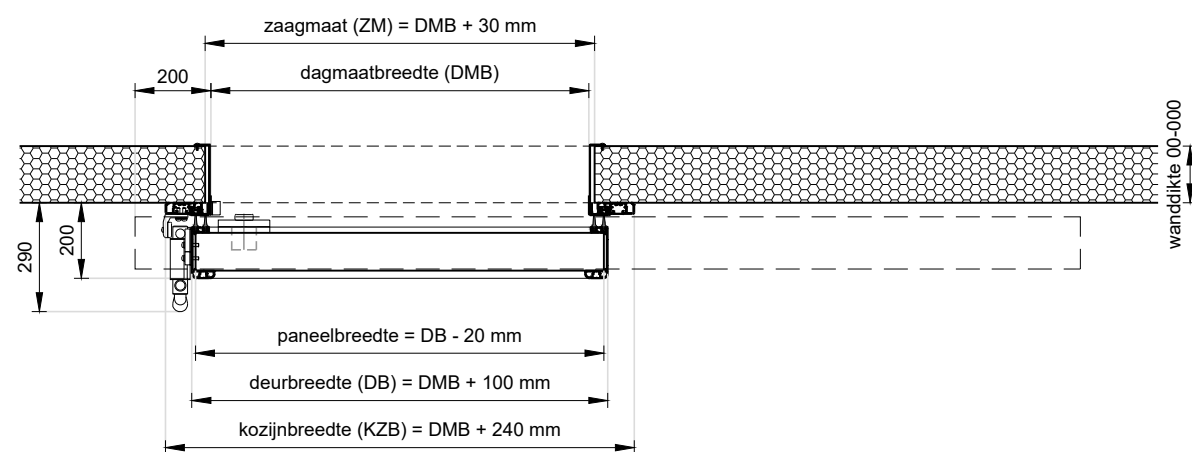

**Vooraanzicht**  
schaal 1:20

**Doorsnede**  
schaal 1:20

**Achteraanzicht**  
schaal 1:20

**Plattegrond**  
schaal 1:20

**Vriesceldorpel**  
t.p.v. betonvloer

**Unisol**  **Paneel**

**Project:** KSD100, Koelschuifdeur 100 mm blad

<b>Klant:</b> Unisol paneel BV	<b>Ref klant:</b> KSD100	<b>Datum:</b> 2021-01-18
<b>Adres:</b> Cilinderweg 25	<b>Ref Unisol:</b> KSD100	<b>Wijziging:</b>
<b>Postcode:</b> 2371 DZ	<b>Schaal:</b> 1:20	<b>Tekenaar:</b> OvV
<b>Plaats:</b> Roelofarendsveen	<b>Formaat:</b> A3	<b>Tek. nr.:</b>
<b>Tel.nr.:</b> 071-5413510	<b>Maten in:</b> mm	<b>KSD100-01</b>