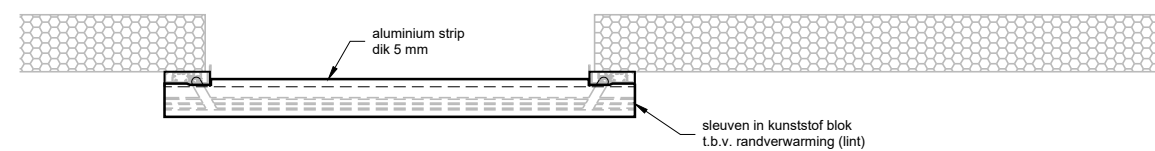

**Vooraanzicht**  
schaal 1:20

**Doorsnede**  
schaal 1:20

**Achteraanzicht**  
schaal 1:20

**Plattegrond**  
schaal 1:20

**Vriesceldorpel**  
t.p.v. betonvloer

**Unisol**  **Paneel**

**Project:** KSD100, Koelschuifdeur 100 mm blad

<b>Klant:</b> Unisol paneel BV	<b>Ref klant:</b> KSD100	<b>Datum:</b> 2021-01-18
<b>Adres:</b> Cilinderweg 25	<b>Ref Unisol:</b> KSD100	<b>Wijziging:</b>
<b>Postcode:</b> 2371 DZ	<b>Schaal:</b> 1:20	<b>Tekenaar:</b> OvV
<b>Plaats:</b> Roelofarendsveen	<b>Formaat:</b> A3	<b>Tek. nr.:</b>
<b>Tel.nr.:</b> 071-5413510	<b>Maten in:</b> mm	<b>KSD100-01</b>