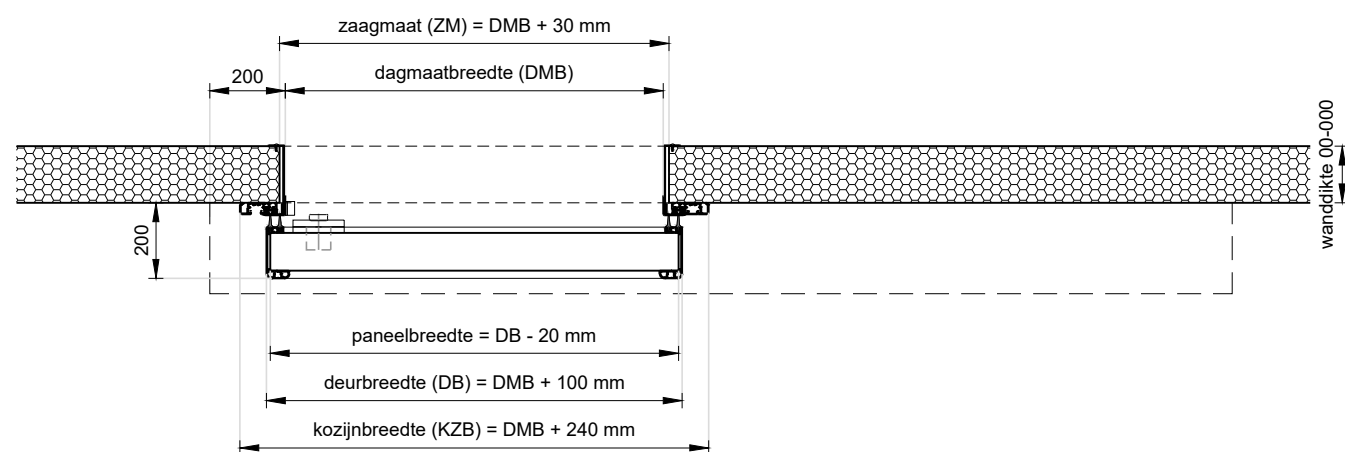

Vooraanzicht
schaal 1:20

Doorsnede
schaal 1:20

Achteraanzicht
schaal 1:20

Plattegrond
schaal 1:20

Project: KSD100, Koelschuifdeur 100 mm, elektrisch

Klant: Unisol paneel BV	Ref klant: KSD100	Datum: 2021-01-18
Adres: Cilinderweg 25	Ref Unisol: KSD100	Wijziging:
Postcode: 2371 DZ	Schaal: 1:20	Tekenaar: OvV
Plaats: Roelofarendsveen	Formaat: A3	Tek. nr.:
Tel.nr.: 071-5413510	Maten in: mm	KSD100-02