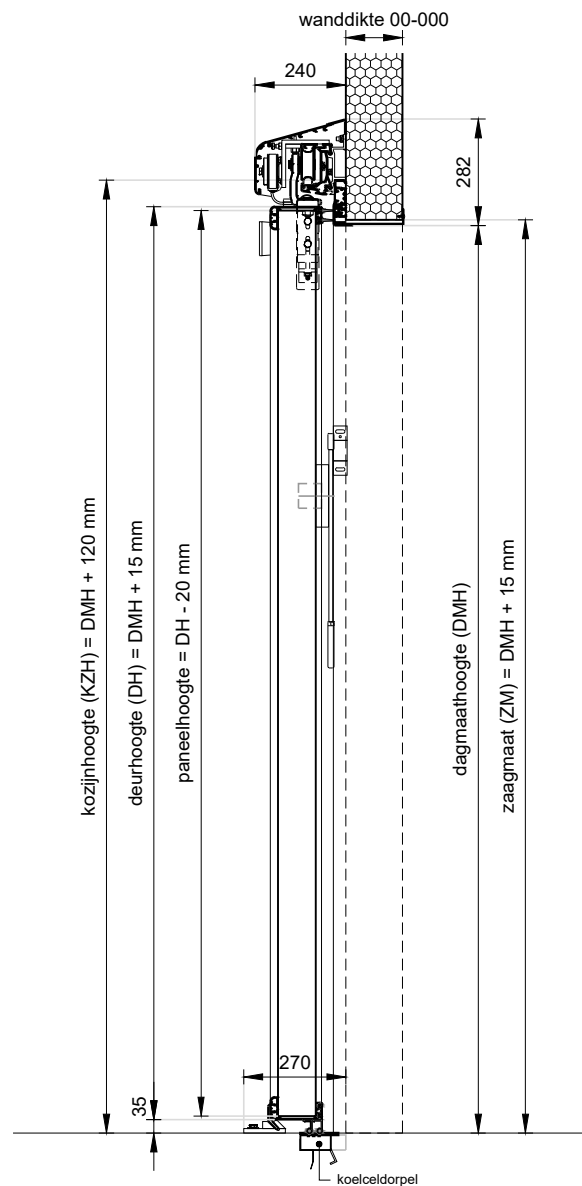

Vooraanzicht
schaal 1:20

Doorsnede
schaal 1:20

Achteraanzicht
schaal 1:20

Plattegrond
schaal 1:20

Project: KSD100, Koelschuifdeur 100 mm, elektrisch

Klant: Unisol paneel BV	Ref klant: KSD100	Datum: 2021-01-18
Adres: Cilinderweg 25	Ref Unisol: KSD100	Wijziging:
Postcode: 2371 DZ	Schaal: 1:20	Tekenaar: OvV
Plaats: Roelofarendsveen	Formaat: A3	Tek. nr.:
Tel.nr.: 071-5413510	Maten in: mm	KSD100-02