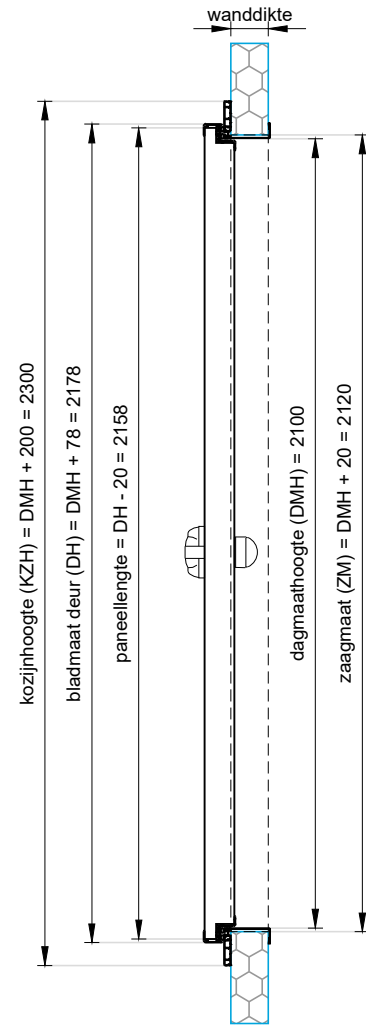

Vooraanzicht  
schaal 1:20

Doorsnede  
schaal 1:20

Achteraanzicht  
schaal 1:20

Plattegrond  
schaal 1:20

<b>Project:</b> Koel-/vriesdraaideur rondom kozijn		
<b>Klant:</b> Unisol Paneel BV	<b>Ref klant:</b> KDD	<b>Datum:</b> 04-05-2021
<b>Adres:</b> Cilinderweg 25	<b>Ref Unisol:</b> KDD	<b>Wijziging:</b>
<b>Postcode:</b> 2371 DZ	<b>Schaal:</b> 1:20	<b>Tekenaar:</b> OvV
<b>Plaats:</b> Roelofarendsveen	<b>Formaat:</b> A3	<b>Tek. nr.:</b> KDD-02
<b>Tel.nr.:</b>	<b>Maten in:</b> mm	
Unisol Paneel BV   Cilinderweg 25, 2371 DZ, Roelofarendsveen   ☎ 071-5413510   📠 071-5415546   ✉ info@unisol.nl		