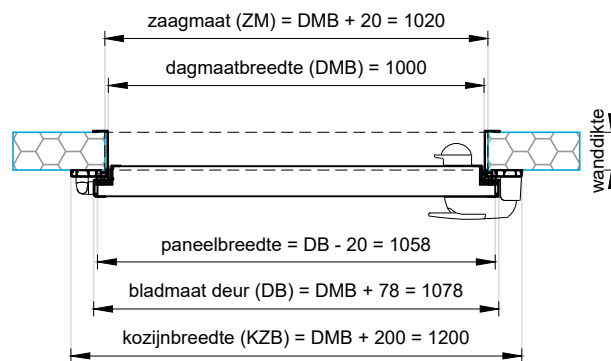

Vooraanzicht  
schaal 1:20

Doorsnede  
schaal 1:20

Achteraanzicht  
schaal 1:20

Plattegrond  
schaal 1:20

<b>Project:</b> Koel-/vriesdraaideur rondom kozijn		
<b>Klant:</b> Unisol Paneel BV	<b>Ref klant:</b> KDD	<b>Datum:</b> 04-05-2021
<b>Adres:</b> Cilinderweg 25	<b>Ref Unisol:</b> KDD	<b>Wijziging:</b>
<b>Postcode:</b> 2371 DZ	<b>Schaal:</b> 1:20	<b>Tekenaar:</b> OvV
<b>Plaats:</b> Roelofarendsveen	<b>Formaat:</b> A3	<b>Tek. nr.:</b> KDD-02
<b>Tel.nr.:</b>	<b>Maten in:</b> mm	
Unisol Paneel BV   Cilinderweg 25, 2371 DZ, Roelofarendsveen   ☎ 071-5413510   📠 071-5415546   ✉ info@unisol.nl		