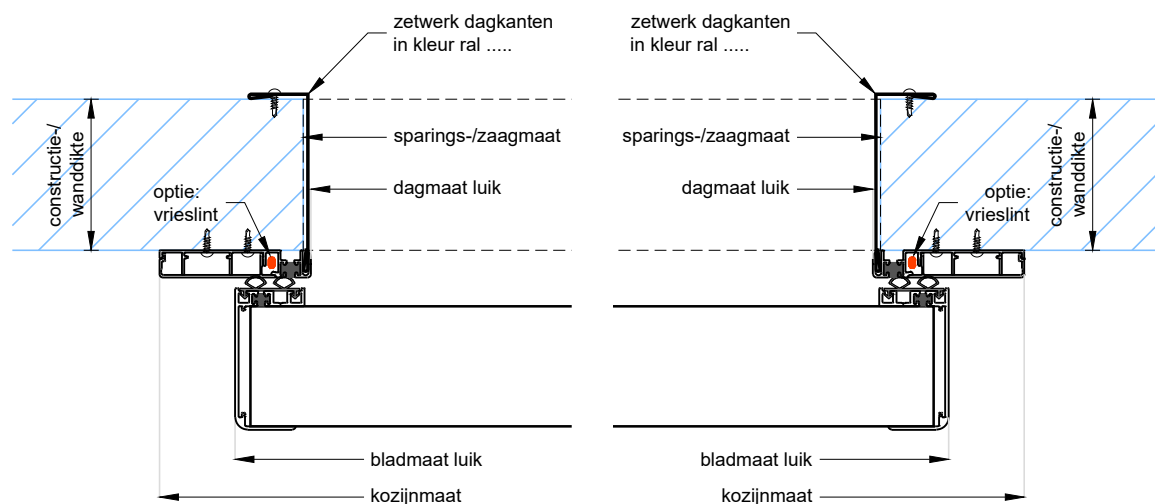

Vooraanzicht
schaal 1:20

Doorsnede
schaal 1:20

Plattegrond
schaal 1:20

Detail H01
schaal 1:5

Detail H02
schaal 1:5

Detail V02
schaal 1:5

Detail V01
schaal 1:5

Unisol Paneel

Project: **Geisoleerd luik 80 mm paneel**

| | | |
|--------------------------|--------------------|-------------------|
| Klant: Unisol | Ref klant: GLK80 | Datum: 25-06-2019 |
| Adres: Cilinderweg 25 | Ref Unisol: GLK80 | Wijziging: |
| Postcode: 2371 DZ | Schaal: 1:20 / 1:5 | Tekenaar: OVV |
| Plaats: Roelofarendsveen | Formaat: A3 | Tek. nr.: |
| Tel.nr.: | Maten in: mm | GLK80-01 |