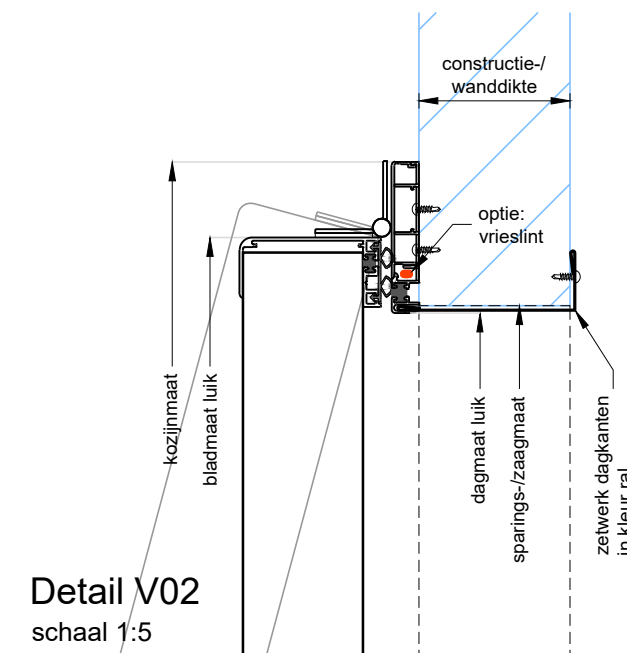

Vooraanzicht
schaal 1:20

Doorsnede
schaal 1:20

Plattegrond
schaal 1:20

Detail H01
schaal 1:5

Detail H02
schaal 1:5

Detail V02
schaal 1:5

Detail V01
schaal 1:5

Unisol Paneel

Project: **Geisoleerd luik 80 mm paneel**

| | | |
|--------------------------|--------------------|-------------------|
| Klant: Unisol | Ref klant: GLK80 | Datum: 25-06-2019 |
| Adres: Cilinderweg 25 | Ref Unisol: GLK80 | Wijziging: |
| Postcode: 2371 DZ | Schaal: 1:20 / 1:5 | Tekenaar: OVV |
| Plaats: Roelofarendsveen | Formaat: A3 | Tek. nr.: |
| Tel.nr.: | Maten in: mm | GLK80-01 |