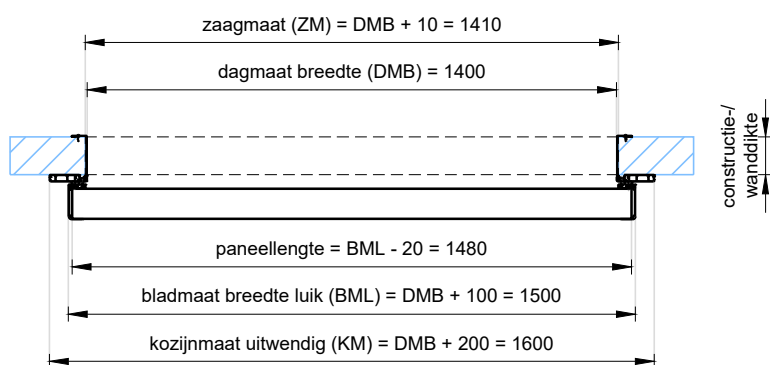

Vooraanzicht
schaal 1:20

Doorsnede
schaal 1:20

Plattegrond
schaal 1:20

Detail H01
schaal 1:5

Detail H02
schaal 1:5

Detail V02
schaal 1:5

Detail V01
schaal 1:5

Unisol Paneel

Project: **Geisoleerd luik 80 mm paneel**

| | | |
|--------------------------|--------------------|-------------------|
| Klant: Unisol | Ref klant: GLK80 | Datum: 25-06-2019 |
| Adres: Cilinderweg 25 | Ref Unisol: GLK80 | Wijziging: |
| Postcode: 2371 DZ | Schaal: 1:20 / 1:5 | Tekenaar: OVV |
| Plaats: Roelofarendsveen | Formaat: A3 | Tek. nr.: |
| Tel.nr.: | Maten in: mm | GLK80-01 |