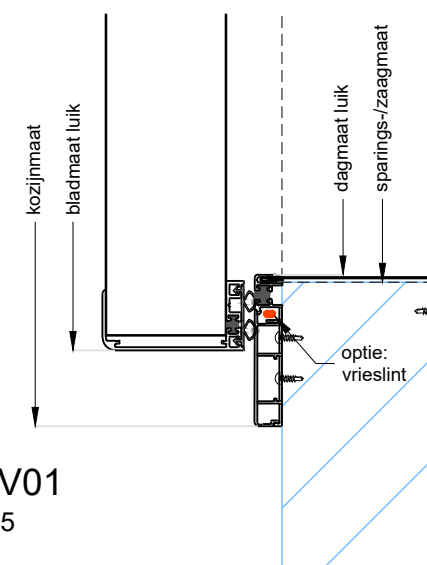

Vooraanzicht
schaal 1:20

Doorsnede
schaal 1:20

Plattegrond
schaal 1:20

Detail H01
schaal 1:5

Detail H02
schaal 1:5

Detail V02
schaal 1:5

Detail V01
schaal 1:5

Unisol Paneel

Project: **Geisoleerd luik 80 mm paneel**

| | | |
|--------------------------|--------------------|-------------------|
| Klant: Unisol | Ref klant: GLK80 | Datum: 25-06-2019 |
| Adres: Cilinderweg 25 | Ref Unisol: GLK80 | Wijziging: |
| Postcode: 2371 DZ | Schaal: 1:20 / 1:5 | Tekenaar: OVV |
| Plaats: Roelofarendsveen | Formaat: A3 | Tek. nr.: |
| Tel.nr.: | Maten in: mm | GLK80-01 |