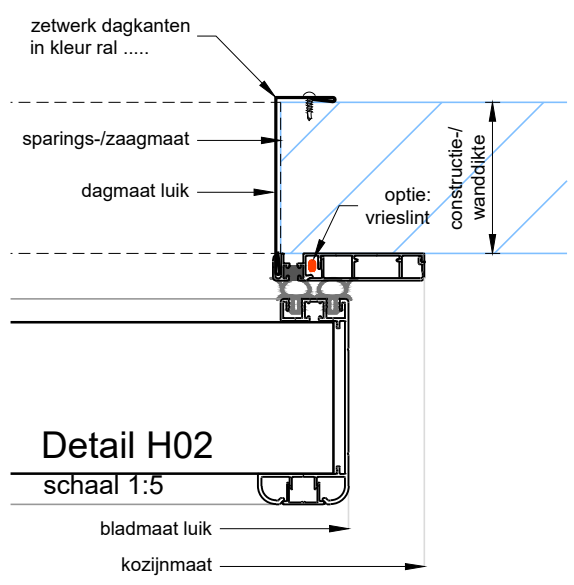

**Plattegrond**  
schaal 1:20

**Project: Geisoleerd luik 100 mm paneel**

<b>Klant:</b> Unisol	<b>Ref klant:</b> GLK100	<b>Datum:</b> 25-06-2019
<b>Adres:</b> Cilinderweg 25	<b>Ref Unisol:</b> GLK100	<b>Wijziging:</b>
<b>Postcode:</b> 2371 DZ	<b>Schaal:</b> 1:20 / 1:5	<b>Tekenaar:</b> OVV
<b>Plaats:</b> Roelofarendsveen	<b>Formaat:</b> A3	<b>Tek. nr.:</b> GLK100-01
<b>Tel.nr.:</b>	<b>Maten in:</b> mm	