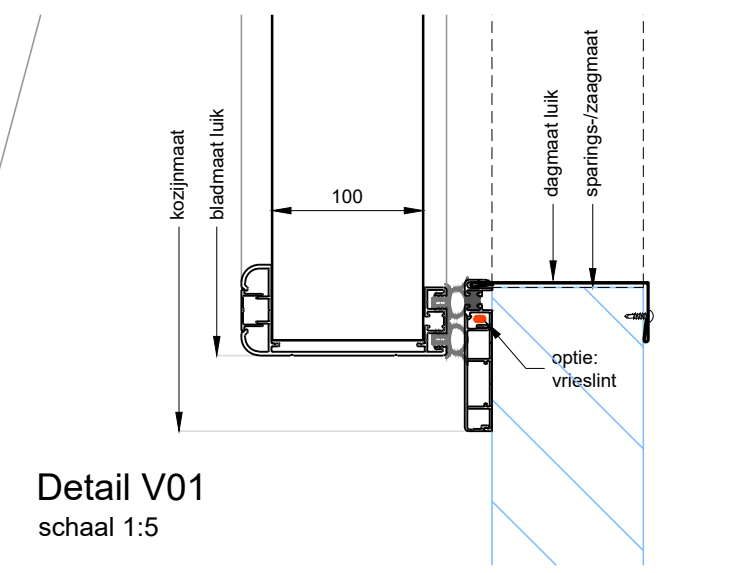

**Plattegrond**  
schaal 1:20

**Project: Geisoleerd luik 100 mm paneel**

<b>Klant:</b> Unisol	<b>Ref klant:</b> GLK100	<b>Datum:</b> 25-06-2019
<b>Adres:</b> Cilinderweg 25	<b>Ref Unisol:</b> GLK100	<b>Wijziging:</b>
<b>Postcode:</b> 2371 DZ	<b>Schaal:</b> 1:20 / 1:5	<b>Tekenaar:</b> OVV
<b>Plaats:</b> Roelofarendsveen	<b>Formaat:</b> A3	<b>Tek. nr.:</b> GLK100-01
<b>Tel.nr.:</b>	<b>Maten in:</b> mm	