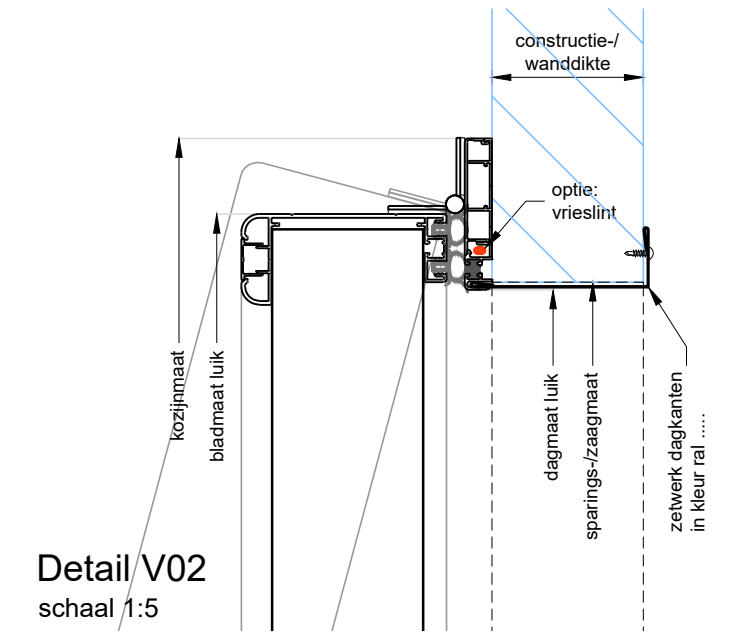

**Plattegrond**  
schaal 1:20

**Project: Geisoleerd luik 100 mm paneel**

<b>Klant:</b> Unisol	<b>Ref klant:</b> GLK100	<b>Datum:</b> 25-06-2019
<b>Adres:</b> Cilinderweg 25	<b>Ref Unisol:</b> GLK100	<b>Wijziging:</b>
<b>Postcode:</b> 2371 DZ	<b>Schaal:</b> 1:20 / 1:5	<b>Tekenaar:</b> OVV
<b>Plaats:</b> Roelofarendsveen	<b>Formaat:</b> A3	<b>Tek. nr.:</b> GLK100-01
<b>Tel.nr.:</b>	<b>Maten in:</b> mm	