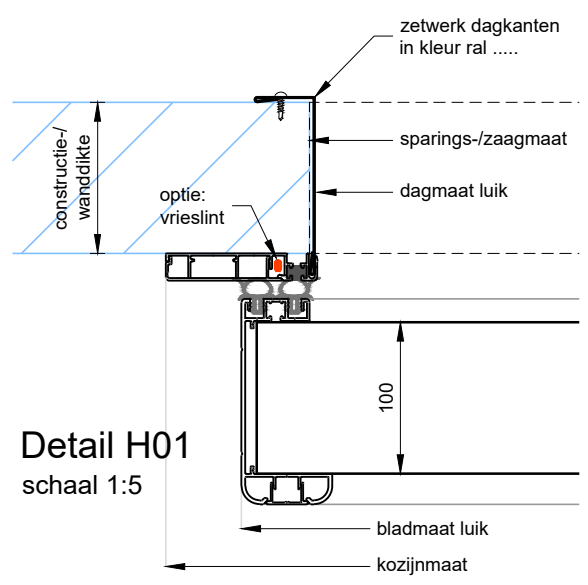

**Plattegrond**  
schaal 1:20

**Project: Geisoleerd luik 100 mm paneel**

<b>Klant:</b> Unisol	<b>Ref klant:</b> GLK100	<b>Datum:</b> 25-06-2019
<b>Adres:</b> Cilinderweg 25	<b>Ref Unisol:</b> GLK100	<b>Wijziging:</b>
<b>Postcode:</b> 2371 DZ	<b>Schaal:</b> 1:20 / 1:5	<b>Tekenaar:</b> OVV
<b>Plaats:</b> Roelofarendsveen	<b>Formaat:</b> A3	<b>Tek. nr.:</b> GLK100-01
<b>Tel.nr.:</b>	<b>Maten in:</b> mm	