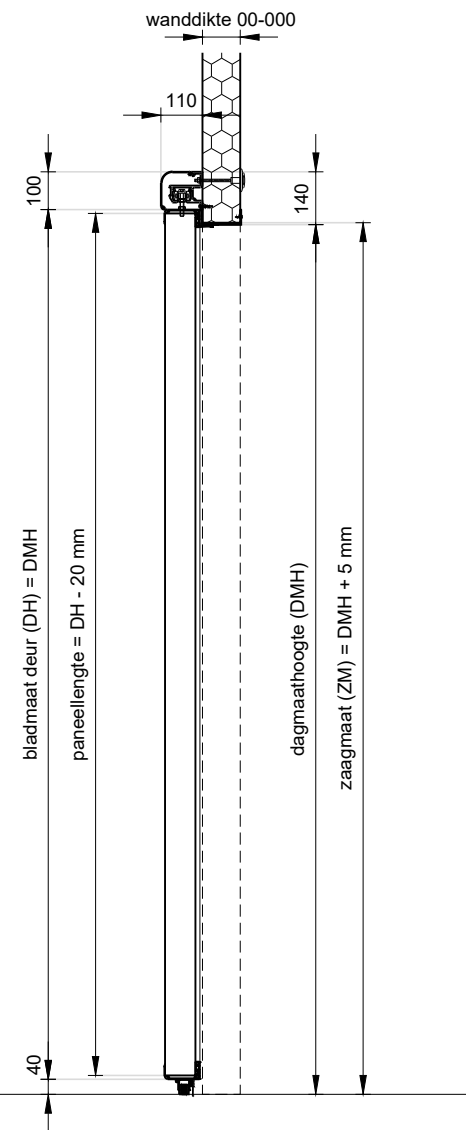

Vooraanzicht
schaal 1:20

Doorsnede
schaal 1:20

Plattegrond
schaal 1:20

Project: Bedrijfschuifdeur, 80 mm		
Klant: Unisol paneel BV	Ref klant: BSD-80	Datum: 08-07-2022
Adres: Cilinderweg 25	Ref Unisol: BSD-80	Wijziging:
Postcode: 2371 DZ	Schaal: 1:20	Tekenaar: OvV
Plaats: Roelofarendsveen	Formaat: A3	Tek. nr.:
Tel.nr.: 071-5413510	Maten in: mm	BSD80-01
Unisol Paneel BV Cilinderweg 25, 2371 DZ, Roelofarendsveen 071-5413510 071-5415546 info@unisol.nl		