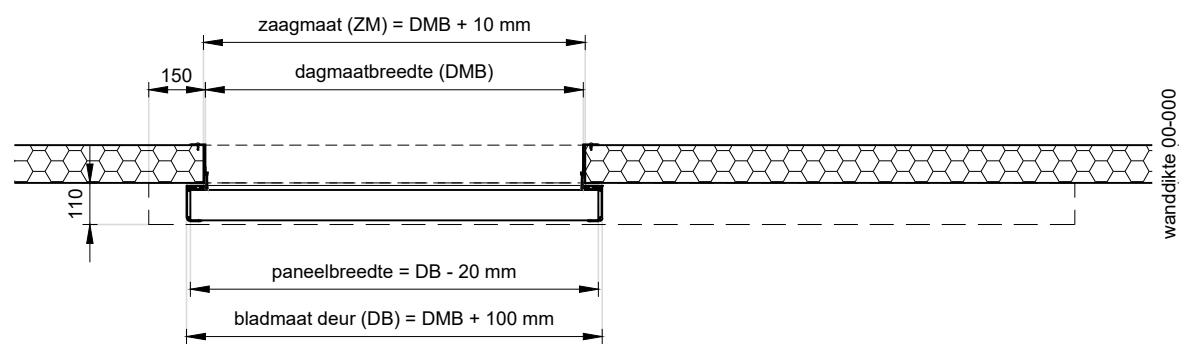

Vooraanzicht
schaal 1:20

Doorsnede
schaal 1:20

Plattegrond
schaal 1:20

Project: Bedrijfschuifdeur, 80 mm		
Klant: Unisol paneel BV	Ref klant: BSD-80	Datum: 08-07-2022
Adres: Cilinderweg 25	Ref Unisol: BSD-80	Wijziging:
Postcode: 2371 DZ	Schaal: 1:20	Tekenaar: OvV
Plaats: Roelofarendsveen	Formaat: A3	Tek. nr.:
Tel.nr.: 071-5413510	Maten in: mm	BSD80-01
Unisol Paneel BV Cilinderweg 25, 2371 DZ, Roelofarendsveen 071-5413510 071-5415546 info@unisol.nl		