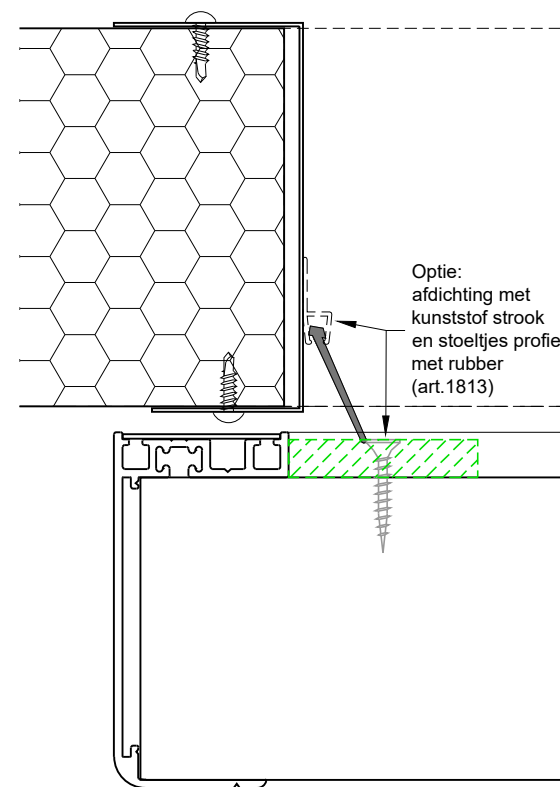

Detail 02
schaal 1:2

Detail 01
schaal 1:2

Detail 03
schaal 1:2

Detail 04
schaal 1:2

Detail optie:
rubber afdichting
schaal 1:2

Project: **Bedrijfsschuifdeur, 80 mm, details**

Klant: Unisol paneel BV	Ref klant: BSD-80	Datum: 08-07-2022
Adres: Cilinderweg 25	Ref Unisol: BSD-80	Wijziging:
Postcode: 2371 DZ	Schaal: 1:20	Tekenaar: OvV
Plaats: Roelofarendsveen	Formaat: A3	Tek. nr.: BSD80-02
Tel.nr.: 071-5413510	Maten in: mm	