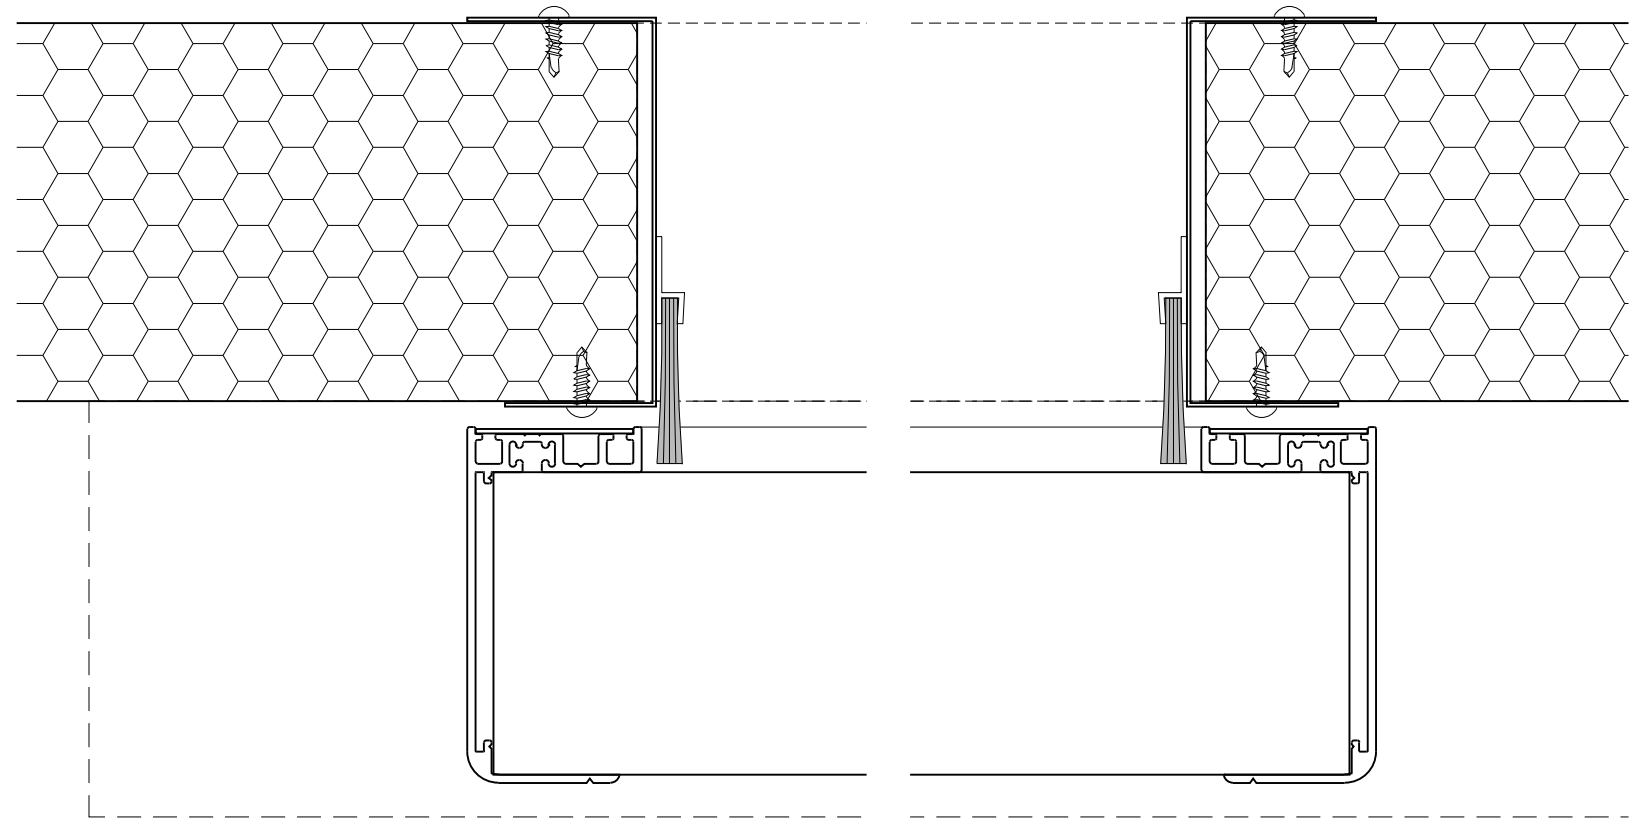

Detail 02
schaal 1:2

Detail 01
schaal 1:2

Detail 03
schaal 1:2

Detail 04
schaal 1:2

Detail optie:
rubber afdichting
schaal 1:2

Project: **Bedrijfsschuifdeur, 80 mm, details**

Klant: Unisol paneel BV	Ref klant: BSD-80	Datum: 08-07-2022
Adres: Cilinderweg 25	Ref Unisol: BSD-80	Wijziging:
Postcode: 2371 DZ	Schaal: 1:20	Tekenaar: OvV
Plaats: Roelofarendsveen	Formaat: A3	Tek. nr.: BSD80-02
Tel.nr.: 071-5413510	Maten in: mm	