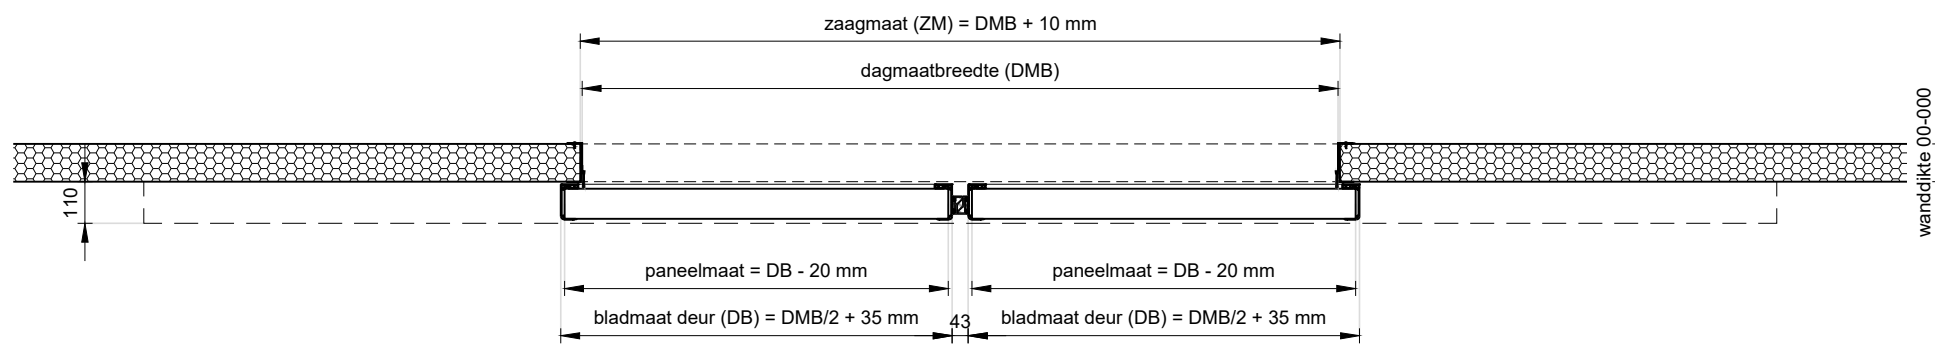

Vooranzicht
schaal 1:20

Doorsnede
schaal 1:20

Plattegrond
schaal 1:20

Project: **Dubbele bedrijfsschuifdeur, 80 mm**

| | | |
|--------------------------|----------------------|-------------------|
| Klant: Unisol paneel BV | Ref klant: d-BSD-80 | Datum: 08-07-2022 |
| Adres: Cilinderweg 25 | Ref Unisol: d-BSD-80 | Wijziging: |
| Postcode: 2371 DZ | Schaal: 1:20 | Tekenaar: OvV |
| Plaats: Roelofarendsveen | Formaat: A3 | Tek. nr.: |
| Tel.nr.: 071-5413510 | Maten in: mm | d-BSD80-01 |