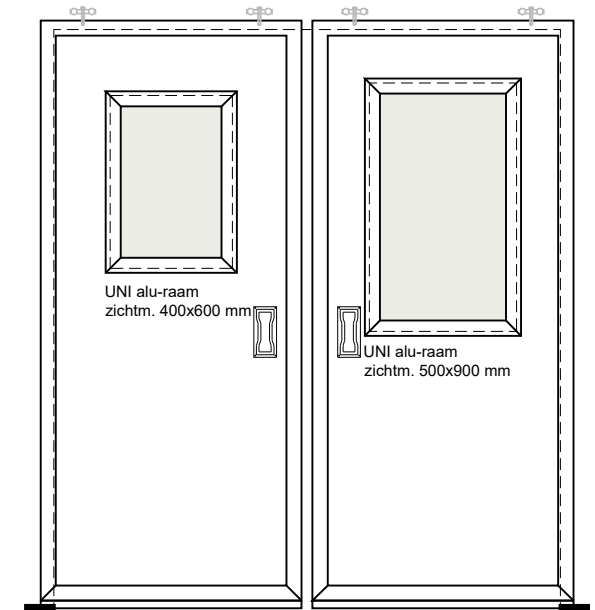

Vooraanzicht
schaal 1:20

Doorsnede
schaal 1:20

Plattegrond
schaal 1:20

Standaard glasvensters
schaal 1:30

Project: Dubbele bedrijfsschuifdeur, 50 mm		
Klant: Unisol paneel BV	Ref klant: d-BSD-50	Datum: 08-07-2022
Adres: Cilinderweg 25	Ref Unisol: d-BSD-50	Wijziging:
Postcode: 2371 DZ	Schaal: 1:20	Tekenaar: OvV
Plaats: Roelofarendsveen	Formaat: A3	Tek. nr.:
Tel.nr.: 071-5413510	Maten in: mm	dBSD-01
Unisol Paneel BV Cilinderweg 25, 2371 DZ, Roelofarendsveen 071-5413510 071-5415546 info@unisol.nl		