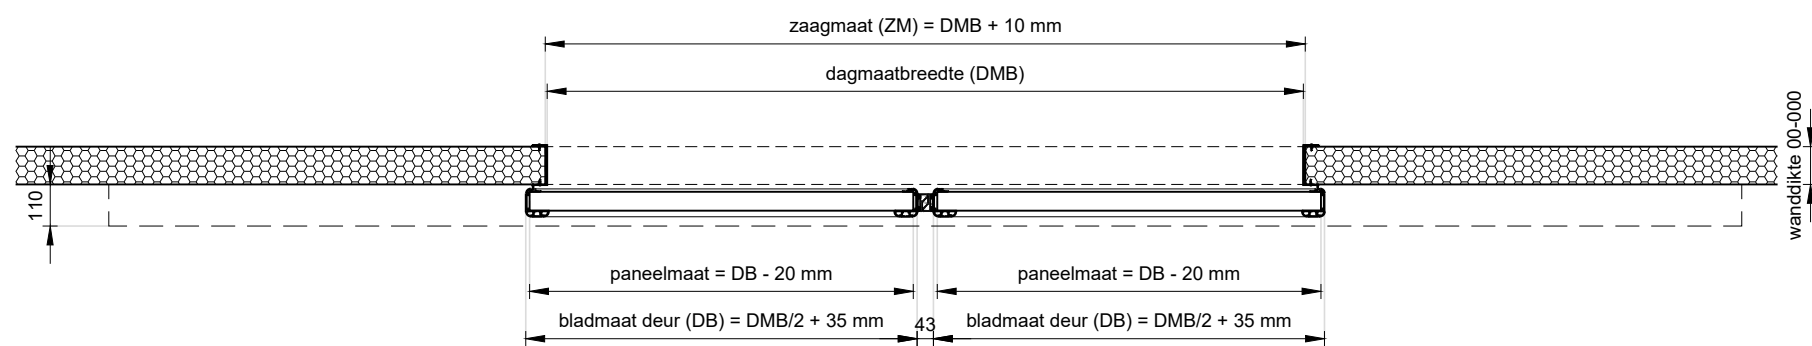

Vooraanzicht
schaal 1:20

Doorsnede
schaal 1:20

Plattegrond
schaal 1:20

Standaard glasvensters
schaal 1:30

Project: Dubbele bedrijfsschuifdeur, 50 mm		
Klant: Unisol paneel BV	Ref klant: d-BSD-50	Datum: 08-07-2022
Adres: Cilinderweg 25	Ref Unisol: d-BSD-50	Wijziging:
Postcode: 2371 DZ	Schaal: 1:20	Tekenaar: OvV
Plaats: Roelofarendsveen	Formaat: A3	Tek. nr.:
Tel.nr.: 071-5413510	Maten in: mm	dBSD-01
Unisol Paneel BV Cilinderweg 25, 2371 DZ, Roelofarendsveen 071-5413510 071-5415546 info@unisol.nl		