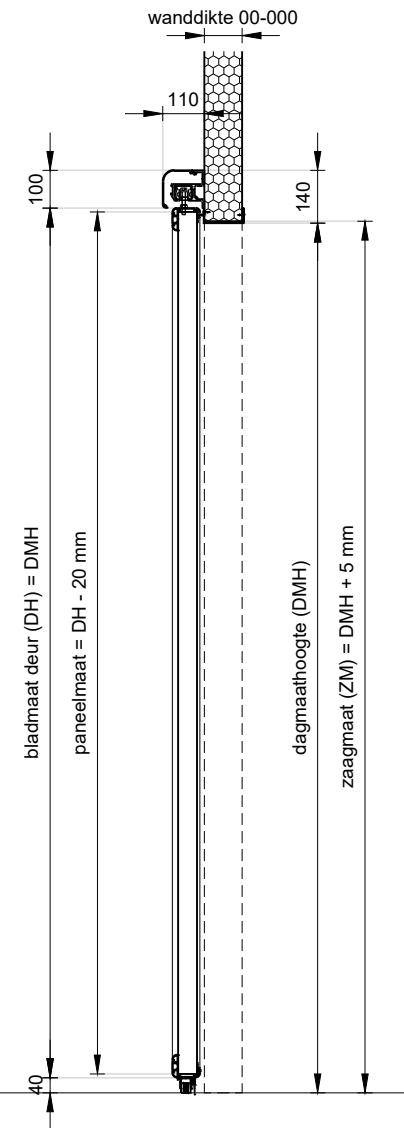

Vooraanzicht
schaal 1:20

Doorsnede
schaal 1:20

Plattegrond
schaal 1:20

Standaard glasvensters
schaal 1:30

Project: Dubbele bedrijfsschuifdeur, 50 mm		
Klant: Unisol paneel BV	Ref klant: d-BSD-50	Datum: 08-07-2022
Adres: Cilinderweg 25	Ref Unisol: d-BSD-50	Wijziging:
Postcode: 2371 DZ	Schaal: 1:20	Tekenaar: OvV
Plaats: Roelofarendsveen	Formaat: A3	Tek. nr.:
Tel.nr.: 071-5413510	Maten in: mm	dBSD-01
Unisol Paneel BV Cilinderweg 25, 2371 DZ, Roelofarendsveen 071-5413510 071-5415546 info@unisol.nl		