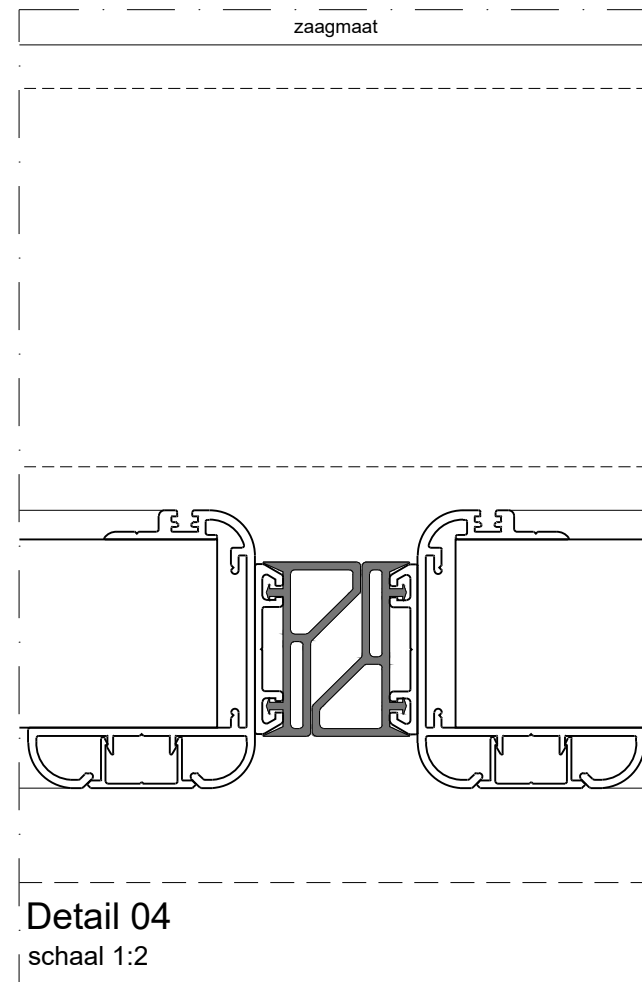

Detail 02  
schaal 1:2

Detail 01  
schaal 1:2

Detail 03  
schaal 1:2

Detail 05  
schaal 1:2

Detail 04  
schaal 1:2

Project: Dubbele BSD 50 mm details		
Klant: Unisol paneel BV	Ref klant: d-BSD-50	Datum: 08-07-2022
Adres: Cilinderweg 25	Ref Unisol: d-BSD-50	Wijziging:
Postcode: 2371 DZ	Schaal: 1:2	Tekenaar: OvV
Plaats: Roelofarendsveen	Formaat: A3	Tek. nr.:
Tel.nr.: 071-5413510	Maten in: mm	<b>dBSD-02</b>
Unisol Paneel BV   Cilinderweg 25, 2371 DZ, Roelofarendsveen   071-5413510   071-5415546   info@unisol.nl		