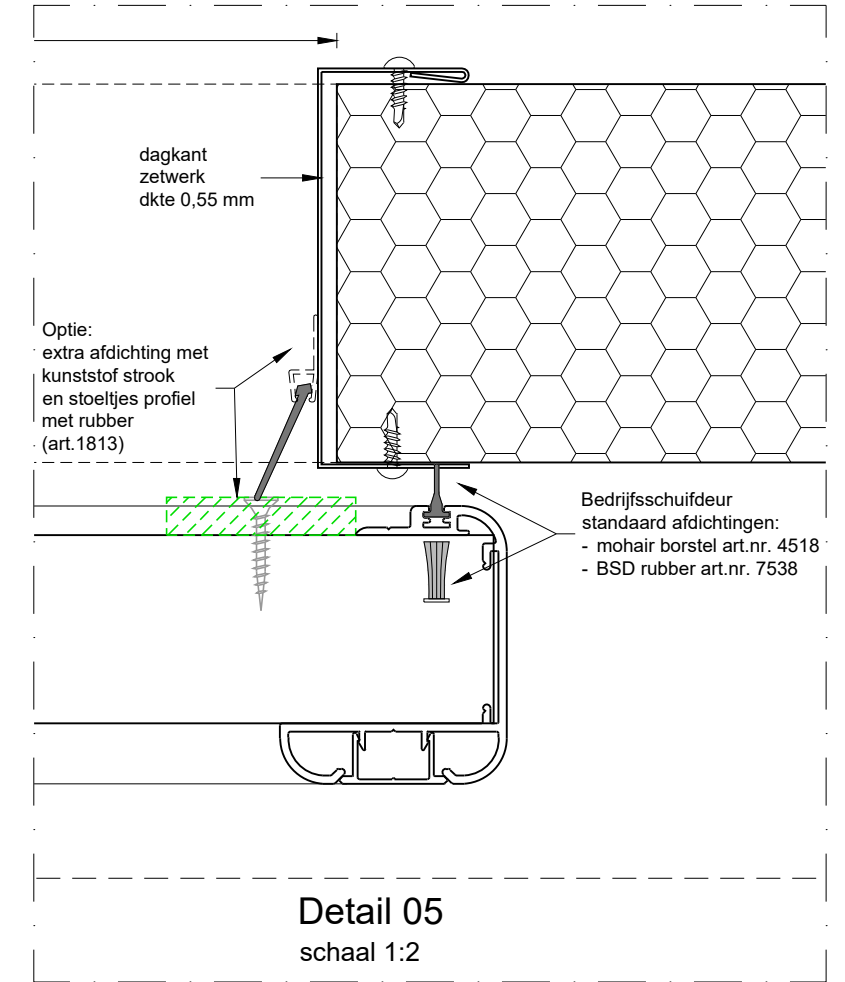

Detail 02  
schaal 1:2

Detail 01  
schaal 1:2

Detail 03  
schaal 1:2

Detail 05  
schaal 1:2

Detail 04  
schaal 1:2

Project: Dubbele BSD 50 mm details		
Klant: Unisol paneel BV	Ref klant: d-BSD-50	Datum: 08-07-2022
Adres: Cilinderweg 25	Ref Unisol: d-BSD-50	Wijziging:
Postcode: 2371 DZ	Schaal: 1:2	Tekenaar: OvV
Plaats: Roelofarendsveen	Formaat: A3	Tek. nr.:
Tel.nr.: 071-5413510	Maten in: mm	<b>dBSD-02</b>
Unisol Paneel BV   Cilinderweg 25, 2371 DZ, Roelofarendsveen   071-5413510   071-5415546   info@unisol.nl		