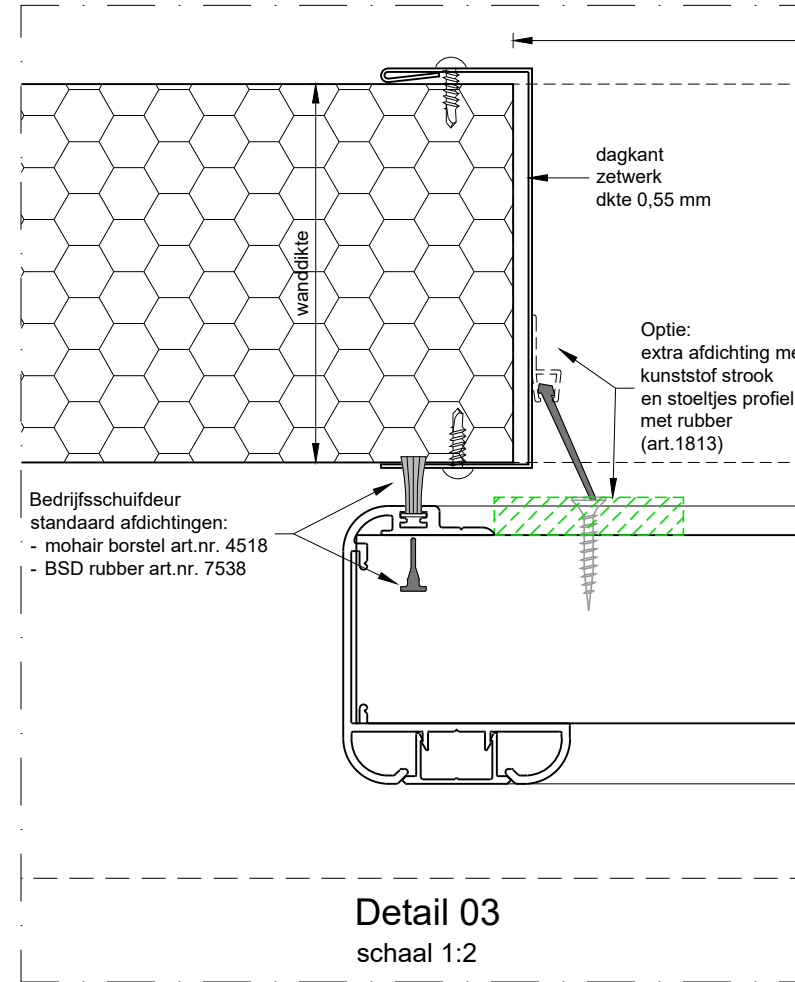

Detail 02  
schaal 1:2

Detail 01  
schaal 1:2

Detail 03  
schaal 1:2

Detail 05  
schaal 1:2

Detail 04  
schaal 1:2

Project: Dubbele BSD 50 mm details		
Klant: Unisol paneel BV	Ref klant: d-BSD-50	Datum: 08-07-2022
Adres: Cilinderweg 25	Ref Unisol: d-BSD-50	Wijziging:
Postcode: 2371 DZ	Schaal: 1:2	Tekenaar: OvV
Plaats: Roelofarendsveen	Formaat: A3	Tek. nr.:
Tel.nr.: 071-5413510	Maten in: mm	<b>dBSD-02</b>
Unisol Paneel BV   Cilinderweg 25, 2371 DZ, Roelofarendsveen   071-5413510   071-5415546   info@unisol.nl		