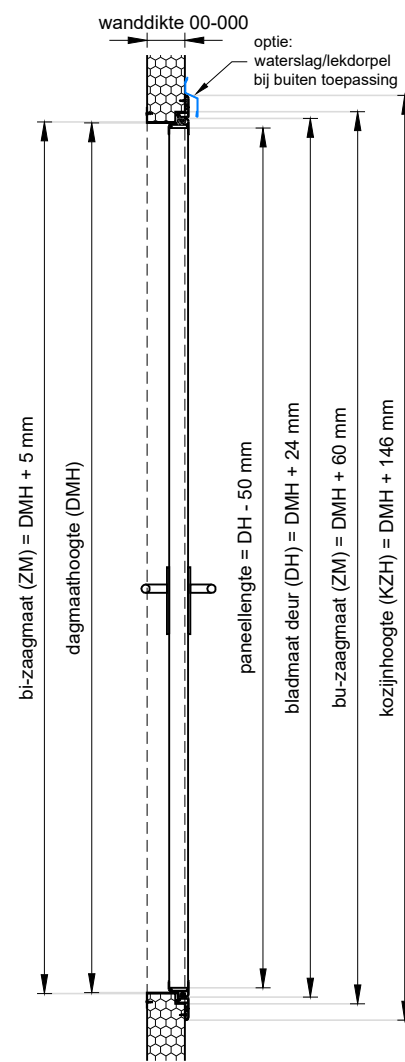

Voor aanzicht
schaal 1:20

Plattegrond
schaal 1:20

Doorsnede
schaal 1:20

Achteraanzicht
schaal 1:20

Project: Dubbele BDD stomp met rondom kozijn

Klant: Unisol paneel BV	Ref klant: d-BDD kad stomp	Datum: 22-09-2021
Adres: Cilinderweg 25	Ref Unisol: d-BDD kad stomp	Wijziging:
Postcode: 2371 DZ	Schaal: 1:20	Tekenaar: OvV
Plaats: Roelofarendsveen	Formaat: A3	Tek. nr.:
Tel.nr.: 071-5413510	Maten in: mm	dBDD-07