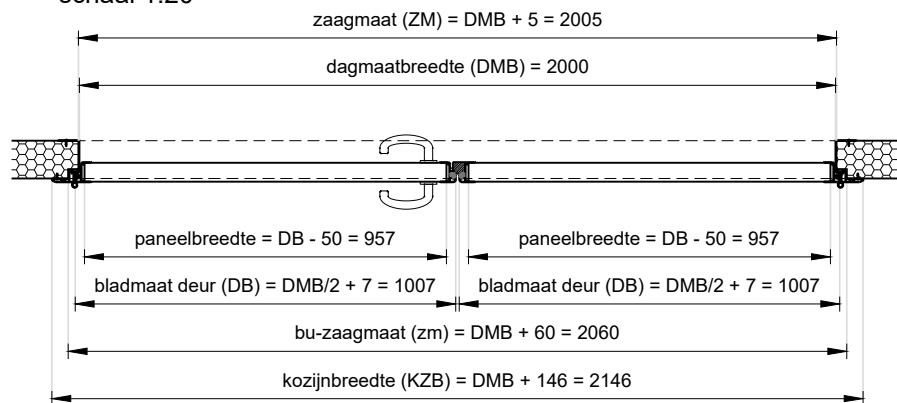

Voor aanzicht
schaal 1:20

Plattegrond
schaal 1:20

Doorsnede
schaal 1:20

Achteraanzicht
schaal 1:20

Project: Dubbele BDD stomp met rondom kozijn

Klant: Unisol paneel BV	Ref klant: d-BDD kad stomp	Datum: 22-09-2021
Adres: Cilinderweg 25	Ref Unisol: d-BDD kad stomp	Wijziging:
Postcode: 2371 DZ	Schaal: 1:20	Tekenaar: OvV
Plaats: Roelofarendsveen	Formaat: A3	Tek. nr.:
Tel.nr.: 071-5413510	Maten in: mm	dBDD-07