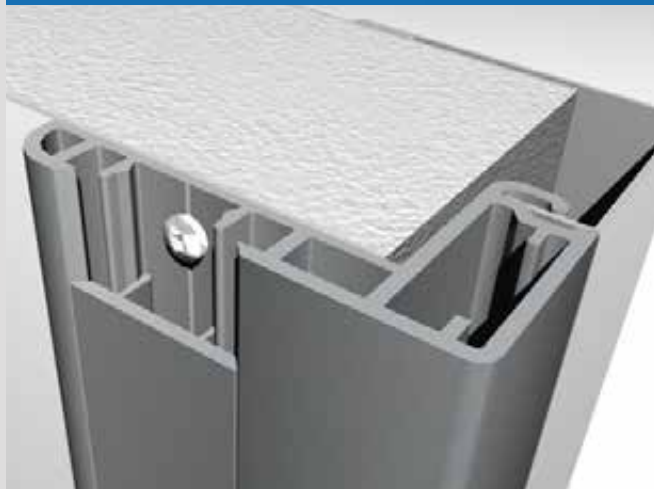

Aan deze folder kunnen geen rechten ontleend worden.
Alle maten zoals vermeld zijn onder voorbehoud.