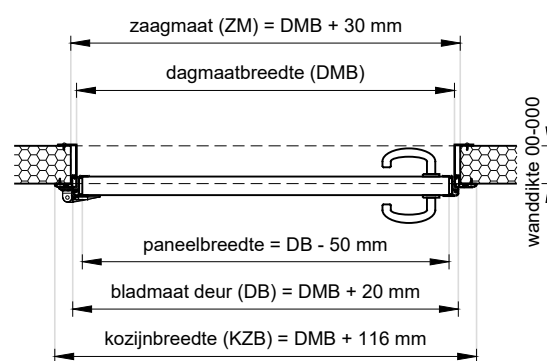

**Vooraanzicht**  
schaal 1:20

**Doorsnede**  
schaal 1:20

**Achteraanzicht**  
schaal 1:20

**Plattegrond**  
schaal 1:20

**Standaard glasvensters**  
schaal 1:30

<b>Project:</b> Bedrijfsdraaideur		
<b>Klant:</b> Unisol paneel BV	<b>Ref klant:</b> BDD	<b>Datum:</b> 14-01-2021
<b>Adres:</b> Cilinderweg 25	<b>Ref Unisol:</b> BDD	<b>Wijziging:</b>
<b>Postcode:</b> 2371 DZ	<b>Schaal:</b> 1:20	<b>Tekenaar:</b> OvV
<b>Plaats:</b> Roelofarendsveen	<b>Formaat:</b> A3	<b>Tek. nr.:</b>
<b>Tel.nr.:</b> 071-5413510	<b>Maten in:</b> mm	<b>BDD-01</b>
Unisol Paneel BV   Cilinderweg 25, 2371 DZ, Roelofarendsveen   071-5413510   071-5415546   info@unisol.nl		