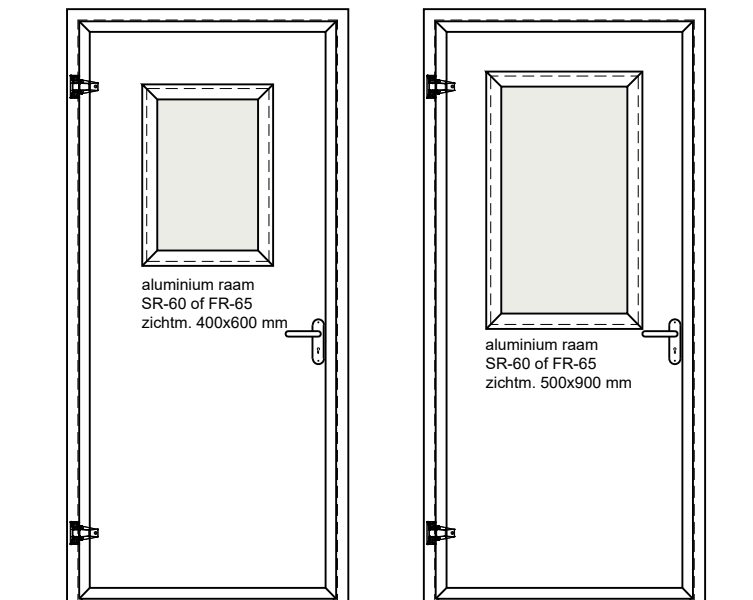

**Vooraanzicht**  
schaal 1:20

**Doorsnede**  
schaal 1:20

**Achteraanzicht**  
schaal 1:20

**Plattegrond**  
schaal 1:20

**Standaard glasvensters**  
schaal 1:30

<b>Project:</b> Bedrijfsdraaideur		
<b>Klant:</b> Unisol paneel BV	<b>Ref klant:</b> BDD	<b>Datum:</b> 14-01-2021
<b>Adres:</b> Cilinderweg 25	<b>Ref Unisol:</b> BDD	<b>Wijziging:</b>
<b>Postcode:</b> 2371 DZ	<b>Schaal:</b> 1:20	<b>Tekenaar:</b> OvV
<b>Plaats:</b> Roelofarendsveen	<b>Formaat:</b> A3	<b>Tek. nr.:</b>
<b>Tel.nr.:</b> 071-5413510	<b>Maten in:</b> mm	<b>BDD-01</b>
Unisol Paneel BV   Cilinderweg 25, 2371 DZ, Roelofarendsveen   071-5413510   071-5415546   info@unisol.nl		