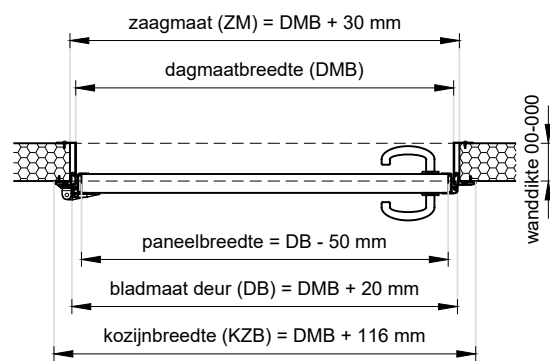

**Vooraanzicht**  
schaal 1:20

**Doorsnede**  
schaal 1:20

**Achteraanzicht**  
schaal 1:20

**Plattegrond**  
schaal 1:20

**Standaard glasvensters**  
schaal 1:30

<b>Project:</b> Bedrijfsdraaideur met rondom kozijn		
<b>Klant:</b> Unisol paneel BV	<b>Ref klant:</b> BDD kader	<b>Datum:</b> 14-01-2021
<b>Adres:</b> Cilinderweg 25	<b>Ref Unisol:</b> BDD kader	<b>Wijziging:</b>
<b>Postcode:</b> 2371 DZ	<b>Schaal:</b> 1:20	<b>Tekenaar:</b> OvV
<b>Plaats:</b> Roelofarendsveen	<b>Formaat:</b> A3	<b>Tek. nr.:</b>
<b>Tel.nr.:</b> 071-5413510	<b>Maten in:</b> mm	<b>BDD-02</b>
Unisol Paneel BV   Cilinderweg 25, 2371 DZ, Roelofarendsveen   071-5413510   071-5415546   info@unisol.nl		