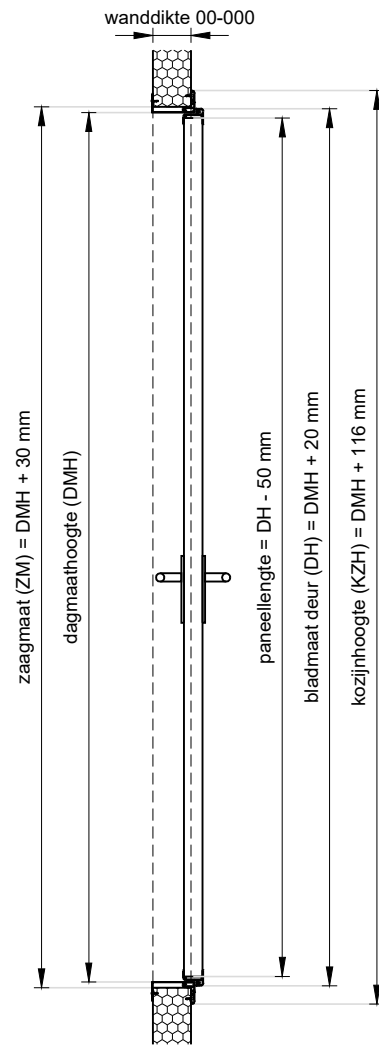

**Vooraanzicht**  
schaal 1:20

**Doorsnede**  
schaal 1:20

**Achteraanzicht**  
schaal 1:20

**Plattegrond**  
schaal 1:20

**Standaard glasvensters**  
schaal 1:30

<b>Project:</b> Bedrijfsdraaideur met rondom kozijn		
<b>Klant:</b> Unisol paneel BV	<b>Ref klant:</b> BDD kader	<b>Datum:</b> 14-01-2021
<b>Adres:</b> Cilinderweg 25	<b>Ref Unisol:</b> BDD kader	<b>Wijziging:</b>
<b>Postcode:</b> 2371 DZ	<b>Schaal:</b> 1:20	<b>Tekenaar:</b> OvV
<b>Plaats:</b> Roelofarendsveen	<b>Formaat:</b> A3	<b>Tek. nr.:</b>
<b>Tel.nr.:</b> 071-5413510	<b>Maten in:</b> mm	<b>BDD-02</b>
Unisol Paneel BV   Cilinderweg 25, 2371 DZ, Roelofarendsveen   071-5413510   071-5415546   info@unisol.nl		