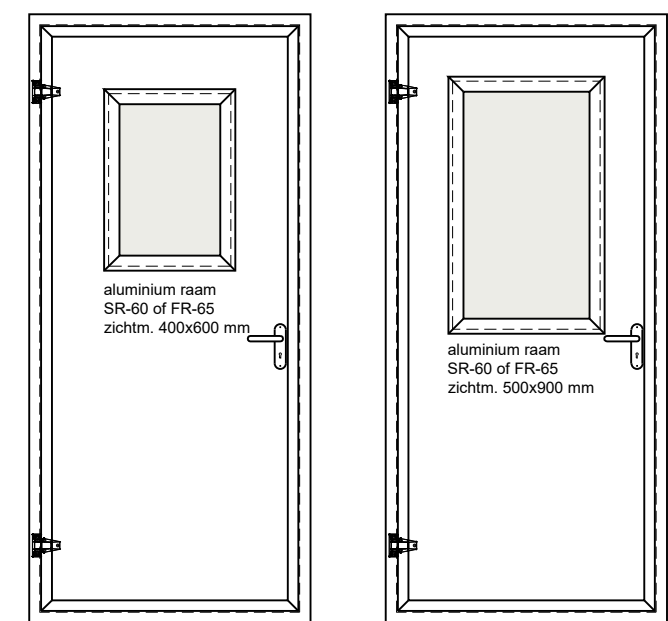

**Vooraanzicht**  
schaal 1:20

**Doorsnede**  
schaal 1:20

**Achteraanzicht**  
schaal 1:20

**Plattegrond**  
schaal 1:20

**Standaard glasvensters**  
schaal 1:30

<b>Project:</b> Bedrijfsdraaideur met rondom kozijn		
<b>Klant:</b> Unisol paneel BV	<b>Ref klant:</b> BDD kader	<b>Datum:</b> 14-01-2021
<b>Adres:</b> Cilinderweg 25	<b>Ref Unisol:</b> BDD kader	<b>Wijziging:</b>
<b>Postcode:</b> 2371 DZ	<b>Schaal:</b> 1:20	<b>Tekenaar:</b> OvV
<b>Plaats:</b> Roelofarendsveen	<b>Formaat:</b> A3	<b>Tek. nr.:</b>
<b>Tel.nr.:</b> 071-5413510	<b>Maten in:</b> mm	<b>BDD-02</b>
Unisol Paneel BV   Cilinderweg 25, 2371 DZ, Roelofarendsveen   071-5413510   071-5415546   info@unisol.nl		