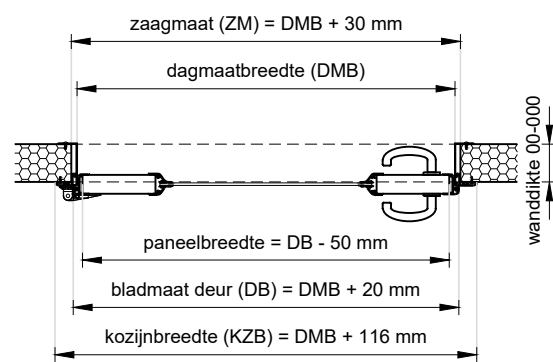

Vooraanzicht
schaal 1:20

Doorsnede
schaal 1:20

Achteraanzicht
schaal 1:20

Plattegrond
schaal 1:20

Project: Bedrijfsdraaideur + SR-60 aluminium raam		
Klant: Unisol paneel BV	Ref klant: BDD+ SR-60	Datum: 14-01-2021
Adres: Cilinderweg 25	Ref Unisol: BDD+ SR-60	Wijziging:
Postcode: 2371 DZ	Schaal: 1:20	Tekenaar: OvV
Plaats: Roelofarendsveen	Formaat: A3	Tek. nr.:
Tel.nr.: 071-5413510	Maten in: mm	BDD-03
Unisol Paneel BV Cilinderweg 25, 2371 DZ, Roelofarendsveen 071-5413510 071-5415546 info@unisol.nl		