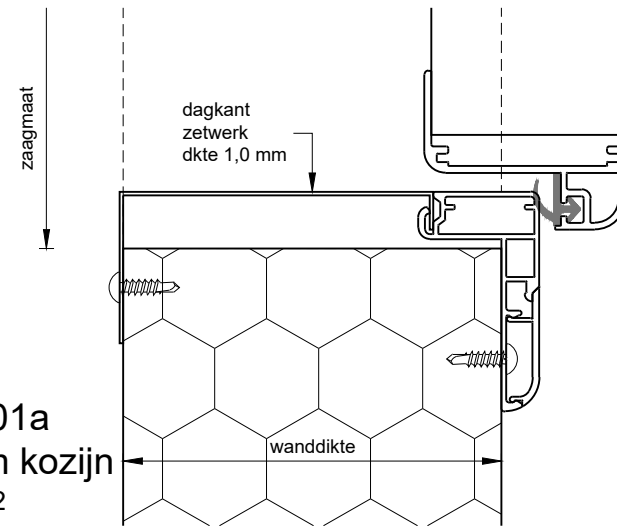

Detail 02  
schaal 1:2

Detail 01  
schaal 1:2

Detail 01a  
rondom kozijn  
schaal 1:2

Detail 03  
schaal 1:2

Detail 01b  
optie dorpel  
schaal 1:2

Detail 04  
schaal 1:2

Project: <b>Bedrijfsdraaideur, details</b>		
Klant: Unisol paneel BV	Ref klant: BDD details	Datum: 22-05-2019
Adres: Cilinderweg 25	Ref Unisol: BDD details	Wijziging:
Postcode: 2371 DZ	Schaal: 1:2	Tekenaar: OvV
Plaats: Roelofarendsveen	Formaat: A3	Tek. nr.: <b>BDD-05</b>
Tel.nr.: 071-5413510	Maten in: mm	
Unisol Paneel BV   Cilinderweg 25, 2371 DZ, Roelofarendsveen   071-5413510   071-5415546   info@unisol.nl		