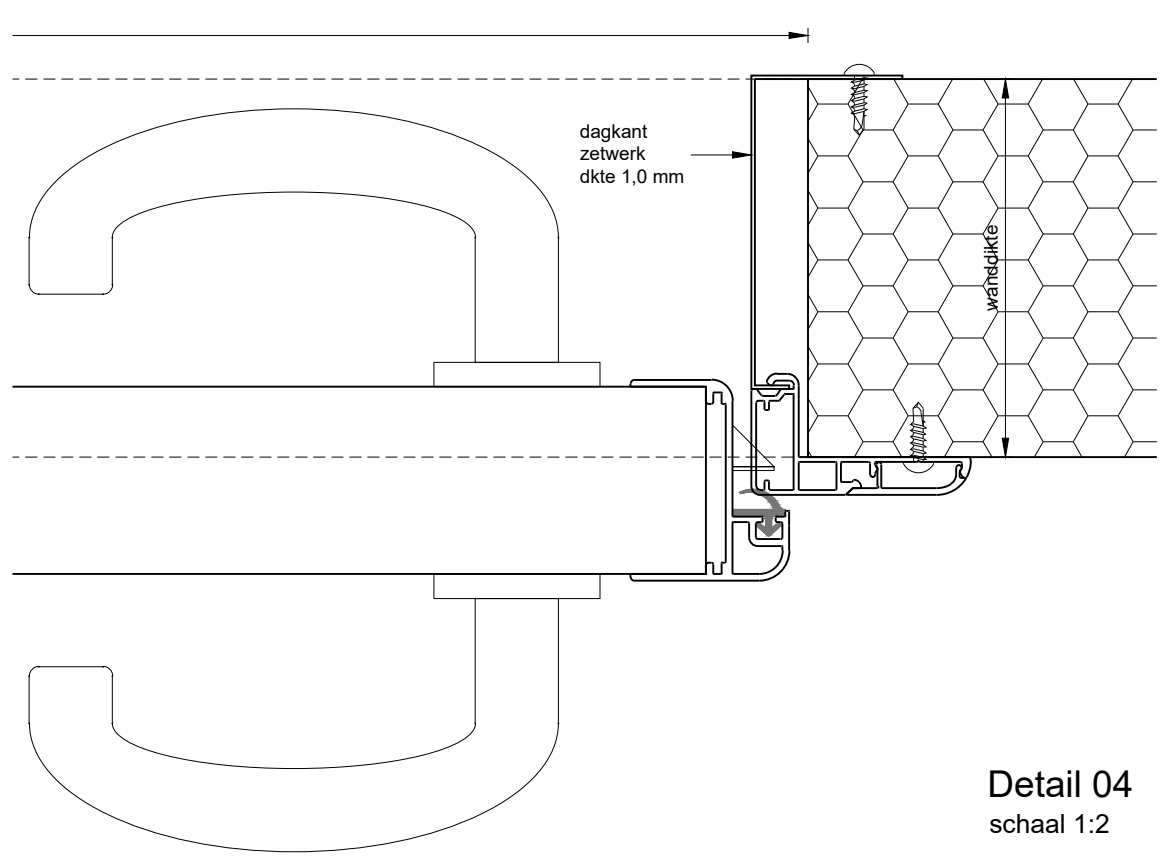

Detail 02  
schaal 1:2

Detail 01  
schaal 1:2

Detail 01a  
rondom kozijn  
schaal 1:2

Detail 03  
schaal 1:2

Detail 01b  
optie dorpel  
schaal 1:2

Detail 04  
schaal 1:2

Project: <b>Bedrijfsdraaideur, details</b>		
Klant: Unisol paneel BV	Ref klant: BDD details	Datum: 22-05-2019
Adres: Cilinderweg 25	Ref Unisol: BDD details	Wijziging:
Postcode: 2371 DZ	Schaal: 1:2	Tekenaar: OvV
Plaats: Roelofarendsveen	Formaat: A3	Tek. nr.: <b>BDD-05</b>
Tel.nr.: 071-5413510	Maten in: mm	
Unisol Paneel BV   Cilinderweg 25, 2371 DZ, Roelofarendsveen   071-5413510   071-5415546   info@unisol.nl		