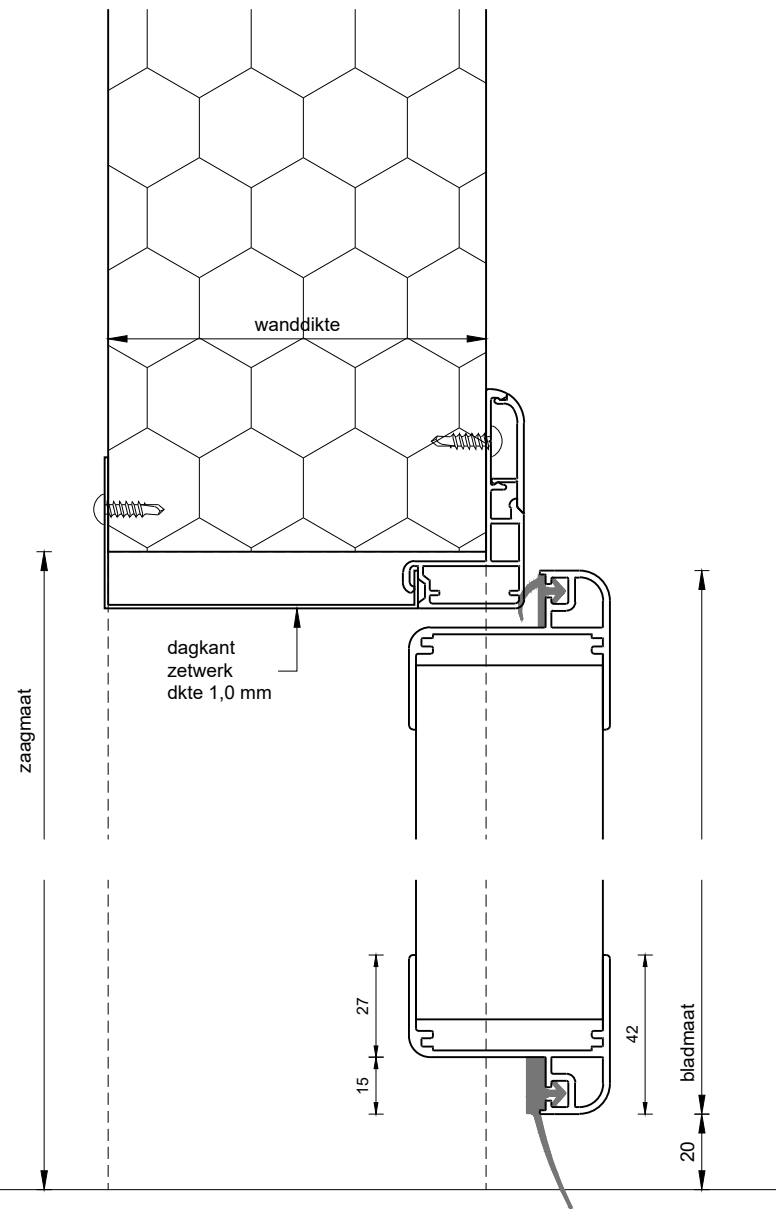

Detail 02  
schaal 1:2

Detail 01  
schaal 1:2

Detail 01a  
rondom kozijn  
schaal 1:2

Detail 03  
schaal 1:2

Detail 01b  
optie dorpel  
schaal 1:2

Detail 04  
schaal 1:2

Project: <b>Bedrijfsdraaideur, details</b>		
Klant: Unisol paneel BV	Ref klant: BDD details	Datum: 22-05-2019
Adres: Cilinderweg 25	Ref Unisol: BDD details	Wijziging:
Postcode: 2371 DZ	Schaal: 1:2	Tekenaar: OvV
Plaats: Roelofarendsveen	Formaat: A3	Tek. nr.: <b>BDD-05</b>
Tel.nr.: 071-5413510	Maten in: mm	
Unisol Paneel BV   Cilinderweg 25, 2371 DZ, Roelofarendsveen   071-5413510   071-5415546   info@unisol.nl		