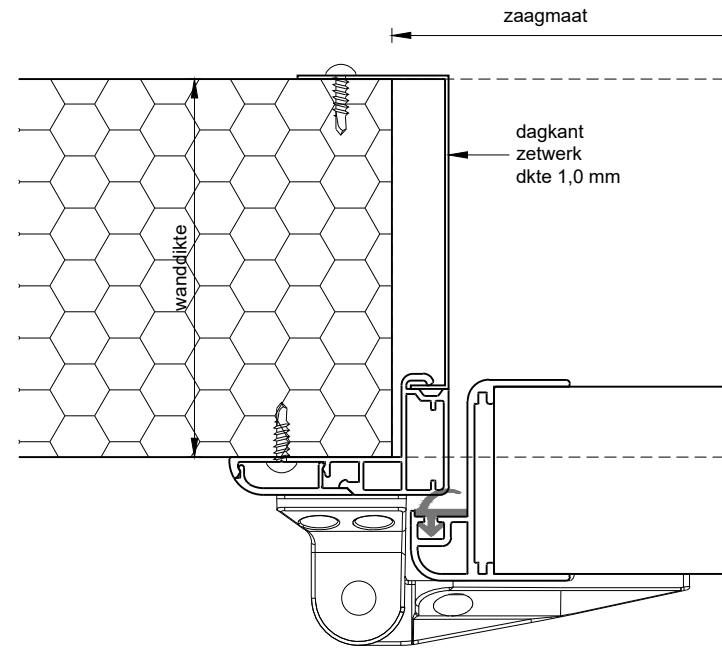

Detail 02  
schaal 1:2

Detail 01  
schaal 1:2

Detail 01a  
rondom kozijn  
schaal 1:2

Detail 03  
schaal 1:2

Detail 01b  
optie dorpel  
schaal 1:2

Detail 04  
schaal 1:2

Project: <b>Bedrijfsdraaideur, details</b>		
Klant: Unisol paneel BV	Ref klant: BDD details	Datum: 22-05-2019
Adres: Cilinderweg 25	Ref Unisol: BDD details	Wijziging:
Postcode: 2371 DZ	Schaal: 1:2	Tekenaar: OvV
Plaats: Roelofarendsveen	Formaat: A3	Tek. nr.: <b>BDD-05</b>
Tel.nr.: 071-5413510	Maten in: mm	
Unisol Paneel BV   Cilinderweg 25, 2371 DZ, Roelofarendsveen   071-5413510   071-5415546   info@unisol.nl		