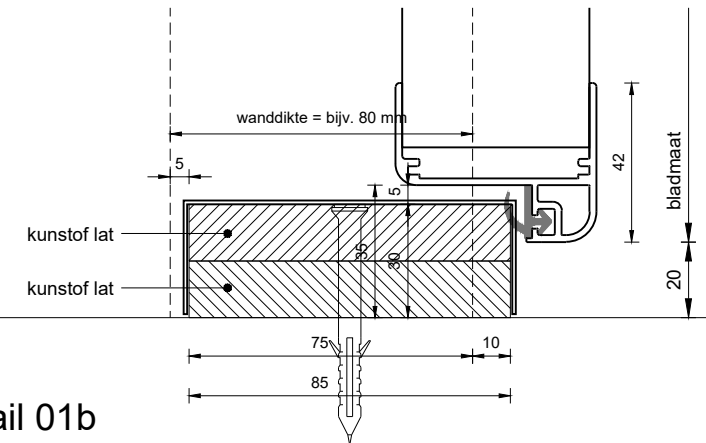

Detail 02  
schaal 1:2

Detail 01  
schaal 1:2

Detail 01a  
rondom kozijn  
schaal 1:2

Detail 03  
schaal 1:2

Detail 01b  
optie dorpel  
schaal 1:2

Detail 04  
schaal 1:2

Project: <b>Bedrijfsdraaideur, details</b>		
Klant: Unisol paneel BV	Ref klant: BDD details	Datum: 22-05-2019
Adres: Cilinderweg 25	Ref Unisol: BDD details	Wijziging:
Postcode: 2371 DZ	Schaal: 1:2	Tekenaar: OvV
Plaats: Roelofarendsveen	Formaat: A3	Tek. nr.: <b>BDD-05</b>
Tel.nr.: 071-5413510	Maten in: mm	
Unisol Paneel BV   Cilinderweg 25, 2371 DZ, Roelofarendsveen   071-5413510   071-5415546   info@unisol.nl		