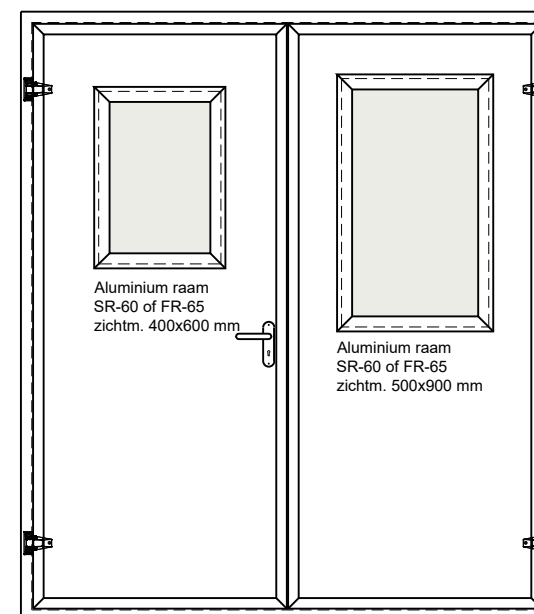

Vooraanzicht
schaal 1:20

Doorsnede
schaal 1:20

Achteraanzicht
schaal 1:20

Plattegrond
schaal 1:20

Standaard glasvensters
schaal 1:30

Unisol  **Paneel**

Project: Dubbele bedrijfsdraaideur, kader rondom

Klant: Unisol paneel BV	Ref klant: d-BDD kader	Datum: 14-01-2021
Adres: Cilinderweg 25	Ref Unisol: d-BDD kader	Wijziging:
Postcode: 2371 DZ	Schaal: 1:20	Tekenaar: OvV
Plaats: Roelofarendsveen	Formaat: A3	Tek. nr.:
Tel.nr.: 071-5413510	Maten in: mm	dBDD-02