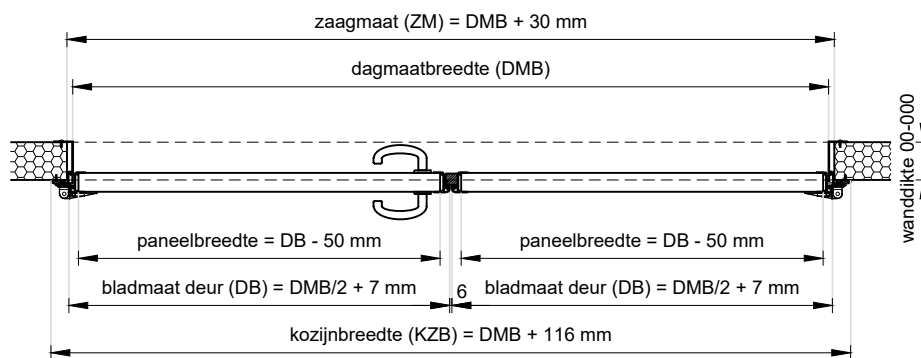

Vooraanzicht
schaal 1:20

Doorsnede
schaal 1:20

Achteraanzicht
schaal 1:20

Plattegrond
schaal 1:20

Standaard glasvensters
schaal 1:30

Unisol  **Paneel**

Project: Dubbele bedrijfsdraaideur, kader rondom

Klant: Unisol paneel BV	Ref klant: d-BDD kader	Datum: 14-01-2021
Adres: Cilinderweg 25	Ref Unisol: d-BDD kader	Wijziging:
Postcode: 2371 DZ	Schaal: 1:20	Tekenaar: OvV
Plaats: Roelofarendsveen	Formaat: A3	Tek. nr.:
Tel.nr.: 071-5413510	Maten in: mm	dBDD-02