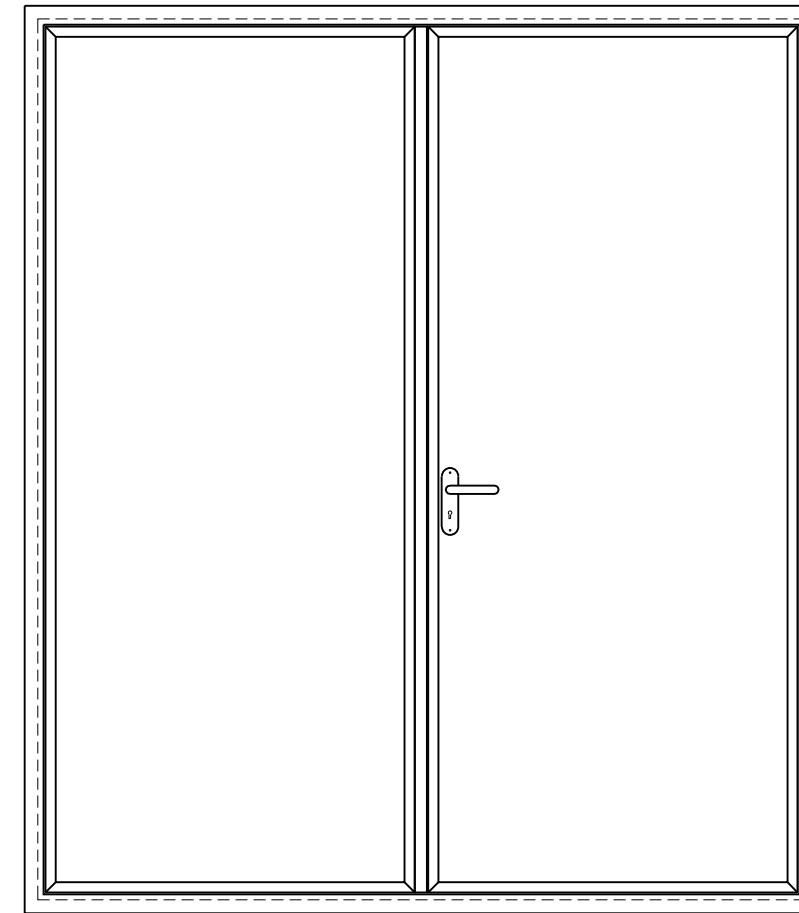

Vooraanzicht
schaal 1:20

Doorsnede
schaal 1:20

Achteraanzicht
schaal 1:20

Plattegrond
schaal 1:20

Standaard glasvensters
schaal 1:30

Unisol  **Paneel**

Project: Dubbele bedrijfsdraaideur, kader rondom

Klant: Unisol paneel BV	Ref klant: d-BDD kader	Datum: 14-01-2021
Adres: Cilinderweg 25	Ref Unisol: d-BDD kader	Wijziging:
Postcode: 2371 DZ	Schaal: 1:20	Tekenaar: OvV
Plaats: Roelofarendsveen	Formaat: A3	Tek. nr.:
Tel.nr.: 071-5413510	Maten in: mm	dBDD-02