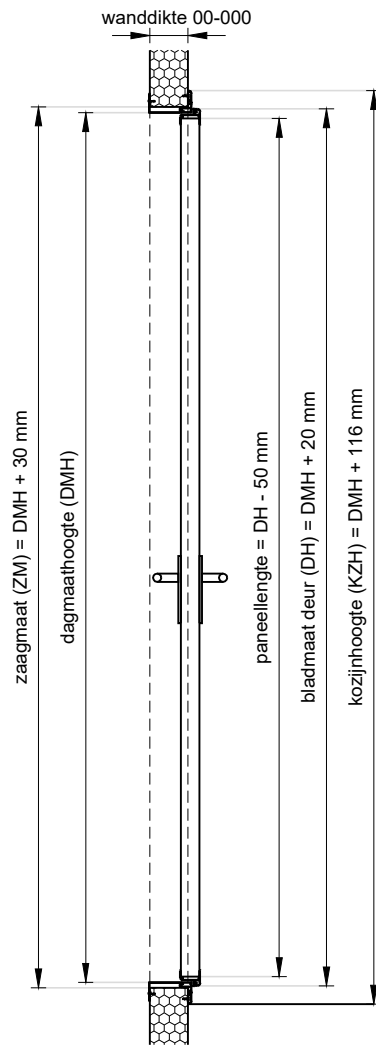

Vooraanzicht
schaal 1:20

Doorsnede
schaal 1:20

Achteraanzicht
schaal 1:20

Plattegrond
schaal 1:20

Standaard glasvensters
schaal 1:30

Unisol  **Paneel**

Project: Dubbele bedrijfsdraaideur, kader rondom

Klant: Unisol paneel BV	Ref klant: d-BDD kader	Datum: 14-01-2021
Adres: Cilinderweg 25	Ref Unisol: d-BDD kader	Wijziging:
Postcode: 2371 DZ	Schaal: 1:20	Tekenaar: OvV
Plaats: Roelofarendsveen	Formaat: A3	Tek. nr.:
Tel.nr.: 071-5413510	Maten in: mm	dBDD-02