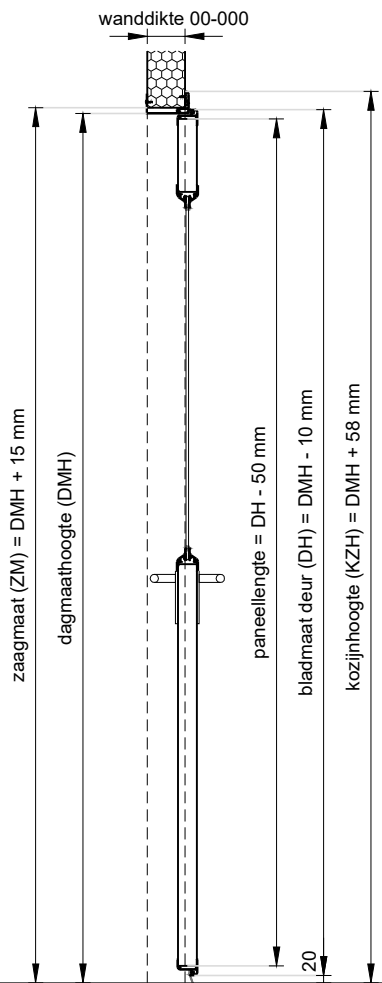

Vooraanzicht
schaal 1:20

Doorsnede
schaal 1:20

Achteraanzicht
schaal 1:20

Plattegrond
schaal 1:20

Project: Dubbele bedrijfsdraaideur + SR-60 alu raam

Klant: Unisol paneel BV	Ref klant: d-BDD+ SR60	Datum: 14-01-2021
Adres: Cilinderweg 25	Ref Unisol: d-BDD+ SR60	Wijziging:
Postcode: 2371 DZ	Schaal: 1:20	Tekenaar: OvV
Plaats: Roelofarendsveen	Formaat: A3	Tek. nr.:
Tel.nr.: 071-5413510	Maten in: mm	dBDD-03