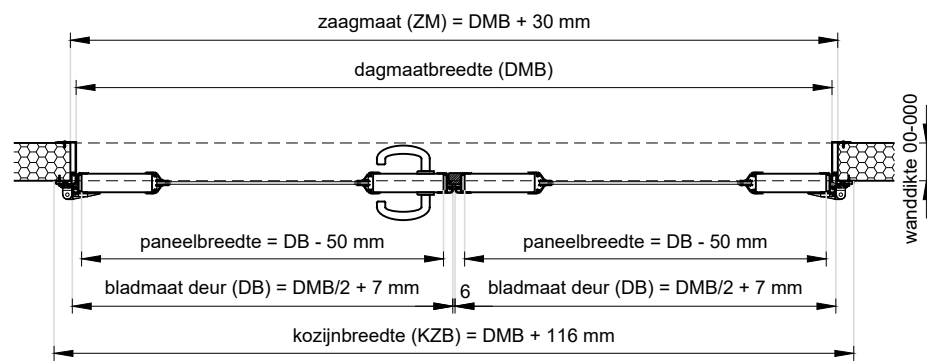

Vooraanzicht
schaal 1:20

Doorsnede
schaal 1:20

Achteraanzicht
schaal 1:20

Plattegrond
schaal 1:20

Project: Dubbele bedrijfsdraaideur + SR-60 alu raam

Klant: Unisol paneel BV	Ref klant: d-BDD+ SR60	Datum: 14-01-2021
Adres: Cilinderweg 25	Ref Unisol: d-BDD+ SR60	Wijziging:
Postcode: 2371 DZ	Schaal: 1:20	Tekenaar: OvV
Plaats: Roelofarendsveen	Formaat: A3	Tek. nr.:
Tel.nr.: 071-5413510	Maten in: mm	dBDD-03