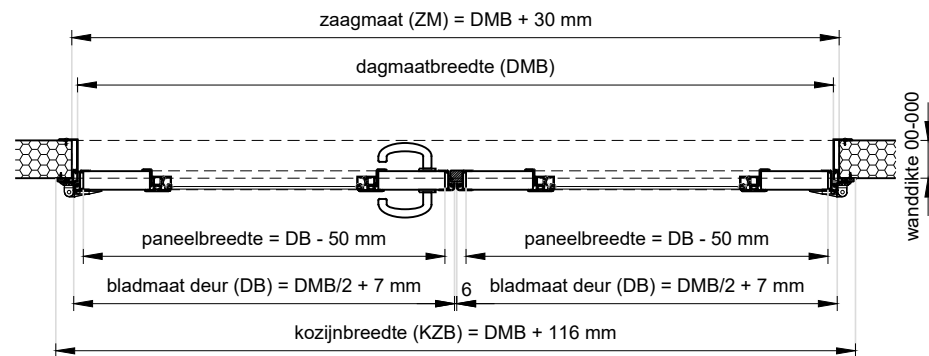

Vooraanzicht
schaal 1:20

Doorsnede
schaal 1:20

Achteraanzicht
schaal 1:20

Plattegrond
schaal 1:20

Project: **Dubbele bedrijfsdraaideur + FR-65 alu-raam**

Klant: Unisol paneel BV	Ref klant: d-BDD+ FR-65	Datum: 14-01-2021
Adres: Cilinderweg 25	Ref Unisol: d-BDD+ FR-65	Wijziging:
Postcode: 2371 DZ	Schaal: 1:20	Tekenaar: OvV
Plaats: Roelofarendsveen	Formaat: A3	Tek. nr.: dBDD-04
Tel.nr.: 071-5413510	Maten in: mm	