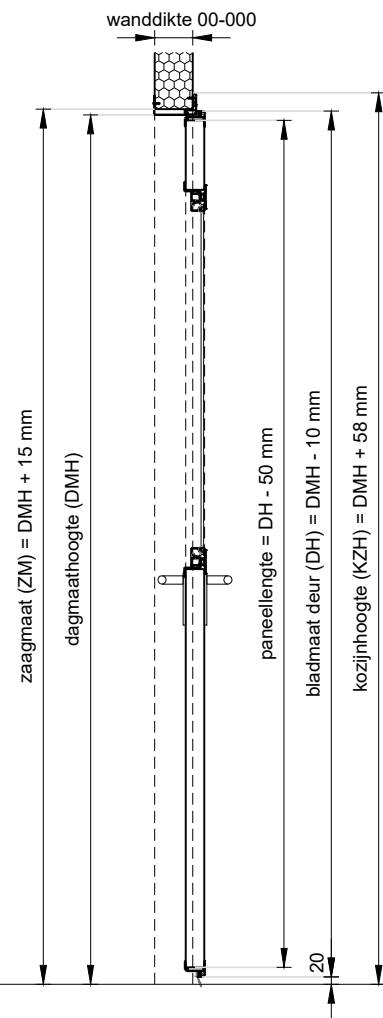

Vooraanzicht
schaal 1:20

Doorsnede
schaal 1:20

Achteraanzicht
schaal 1:20

Plattegrond
schaal 1:20

Project: **Dubbele bedrijfsdraaideur + FR-65 alu-raam**

Klant: Unisol paneel BV	Ref klant: d-BDD+ FR-65	Datum: 14-01-2021
Adres: Cilinderweg 25	Ref Unisol: d-BDD+ FR-65	Wijziging:
Postcode: 2371 DZ	Schaal: 1:20	Tekenaar: OvV
Plaats: Roelofarendsveen	Formaat: A3	Tek. nr.: dBDD-04
Tel.nr.: 071-5413510	Maten in: mm	