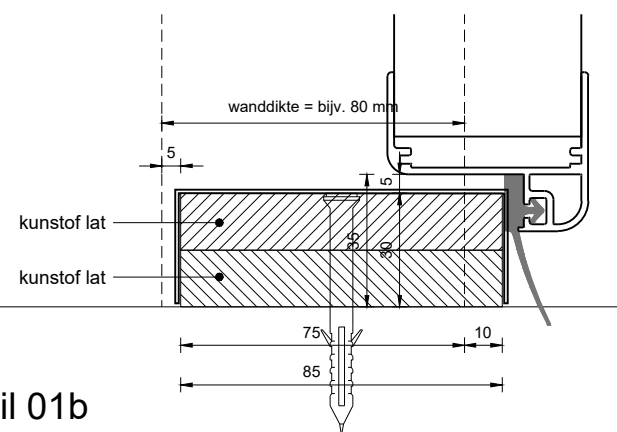

Detail 03
schaal 1:2

Detail 04
schaal 1:2

Detail 05
schaal 1:2

Detail 02
schaal 1:2

Detail 01a
rondom kozijn
schaal 1:2

Detail 01b
optie dorpel
schaal 1:2

Detail 01
schaal 1:2

Project: **Dubbele bedrijfsdraaideur, details**

Klant: Unisol paneel BV	Ref klant: d-BDD details	Datum: 22-05-2019
Adres: Cilinderweg 25	Ref Unisol: d-BDD details	Wijziging:
Postcode: 2371 DZ	Schaal: 1:2	Tekenaar: OvV
Plaats: Roelofarendsveen	Formaat: A3	Tek. nr.:
Tel.nr.: 071-5413510	Maten in: mm	dBDD-05