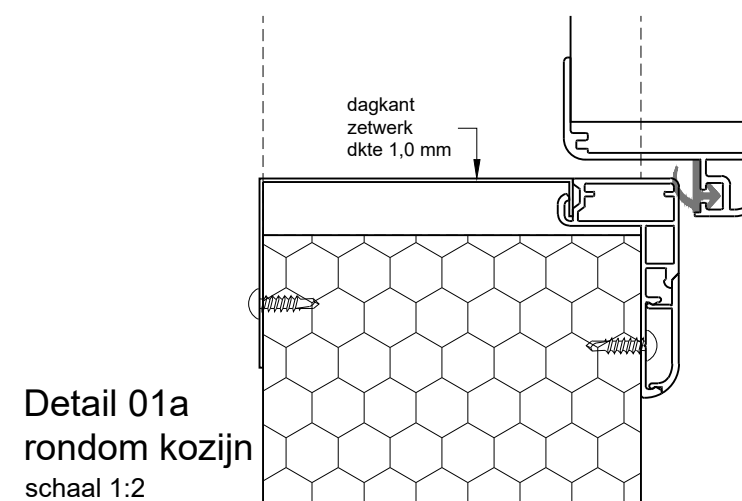

Detail 03
schaal 1:2

Detail 04
schaal 1:2

Detail 05
schaal 1:2

Detail 02
schaal 1:2

Detail 01a
rondom kozijn
schaal 1:2

Detail 01b
optie dorpel
schaal 1:2

Detail 01
schaal 1:2

Project: **Dubbele bedrijfsdraaideur, details**

Klant: Unisol paneel BV	Ref klant: d-BDD details	Datum: 22-05-2019
Adres: Cilinderweg 25	Ref Unisol: d-BDD details	Wijziging:
Postcode: 2371 DZ	Schaal: 1:2	Tekenaar: OvV
Plaats: Roelofarendsveen	Formaat: A3	Tek. nr.:
Tel.nr.: 071-5413510	Maten in: mm	dBDD-05