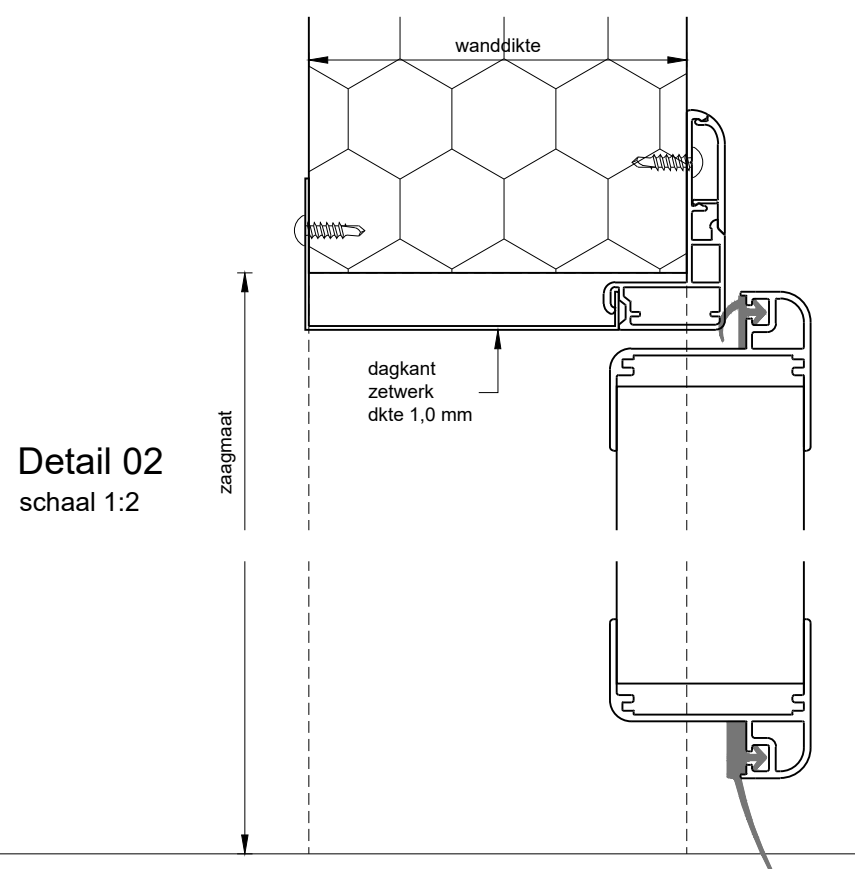

Detail 03
schaal 1:2

Detail 04
schaal 1:2

Detail 05
schaal 1:2

Detail 02
schaal 1:2

Detail 01a
rondom kozijn
schaal 1:2

Detail 01b
optie dorpel
schaal 1:2

Detail 01
schaal 1:2

Project: **Dubbele bedrijfsdraaideur, details**

Klant: Unisol paneel BV	Ref klant: d-BDD details	Datum: 22-05-2019
Adres: Cilinderweg 25	Ref Unisol: d-BDD details	Wijziging:
Postcode: 2371 DZ	Schaal: 1:2	Tekenaar: OvV
Plaats: Roelofarendsveen	Formaat: A3	Tek. nr.:
Tel.nr.: 071-5413510	Maten in: mm	dBDD-05